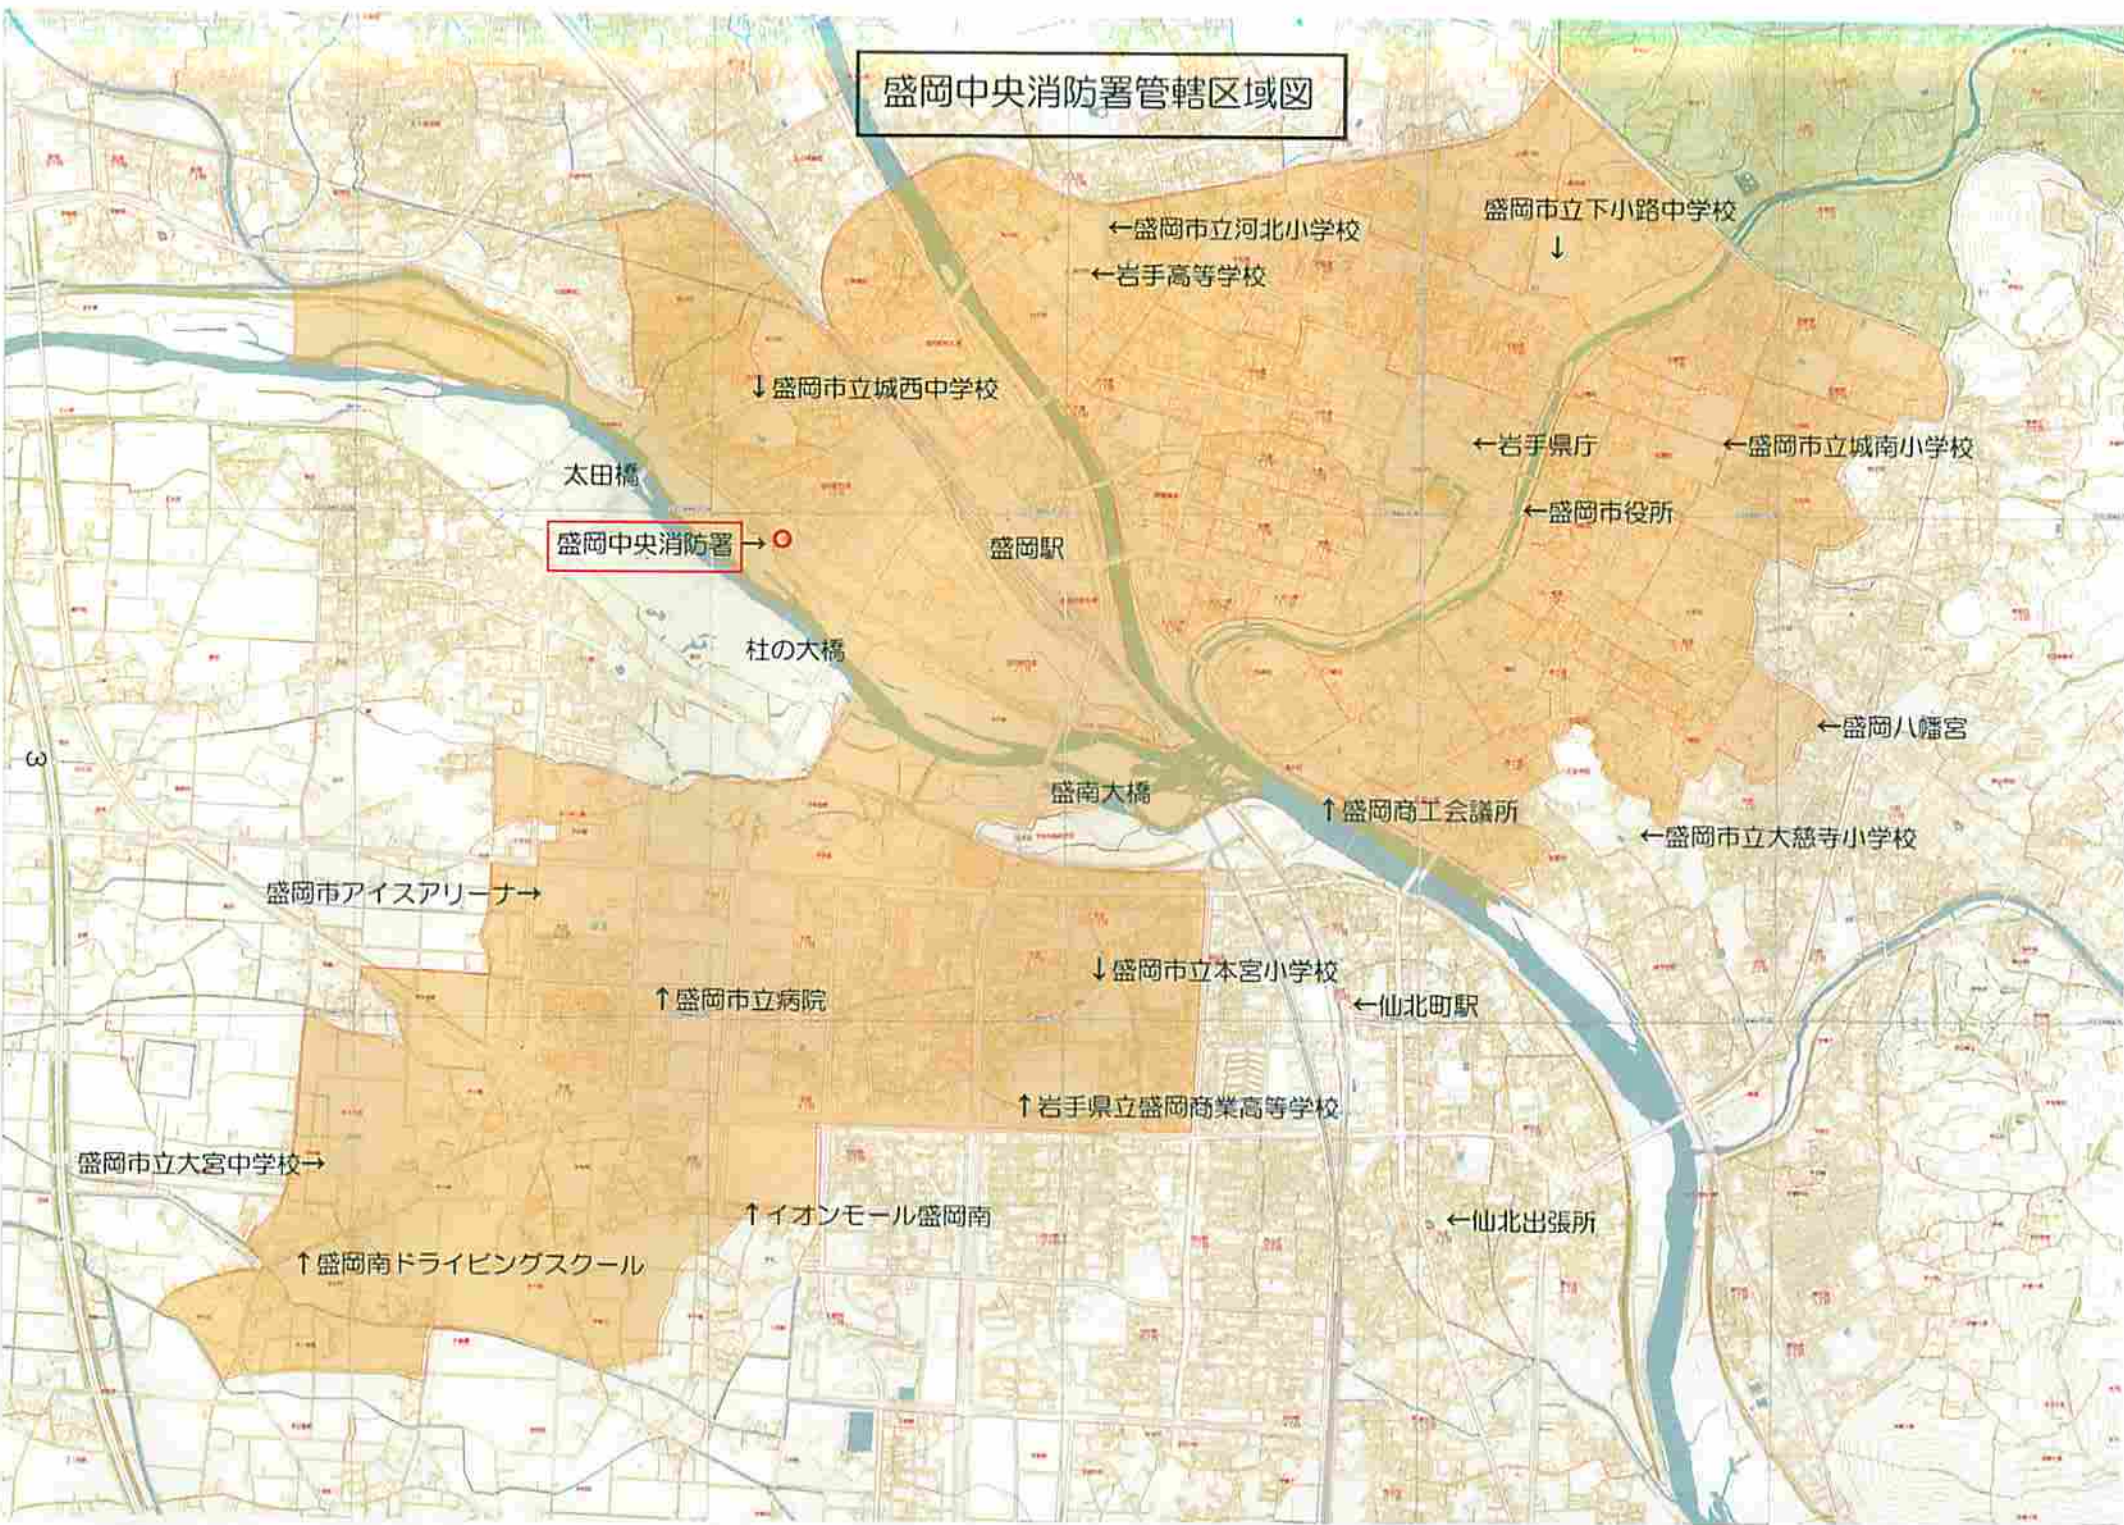

盛岡中央消防署管轄区域図

←盛岡市立河北小学校

←岩手高等学校

盛岡市立下小路中学校

↓盛岡市立城西中学校

太田橋

盛岡中央消防署 → ○

盛岡駅

←岩手県庁

←盛岡市立城南小学校

←盛岡市役所

杜の大橋

←盛岡八幡宮

盛南大橋

↑盛岡商工会議所

←盛岡市立大慈寺小学校

盛岡市アイスアリーナ →

↓盛岡市立本宮小学校

↑盛岡市立病院

←仙北町駅

↑岩手県立盛岡商業高等学校

盛岡市立大宮中学校 →

↑イオンモール盛岡南

←仙北出張所

↑盛岡南ドライビングスクール