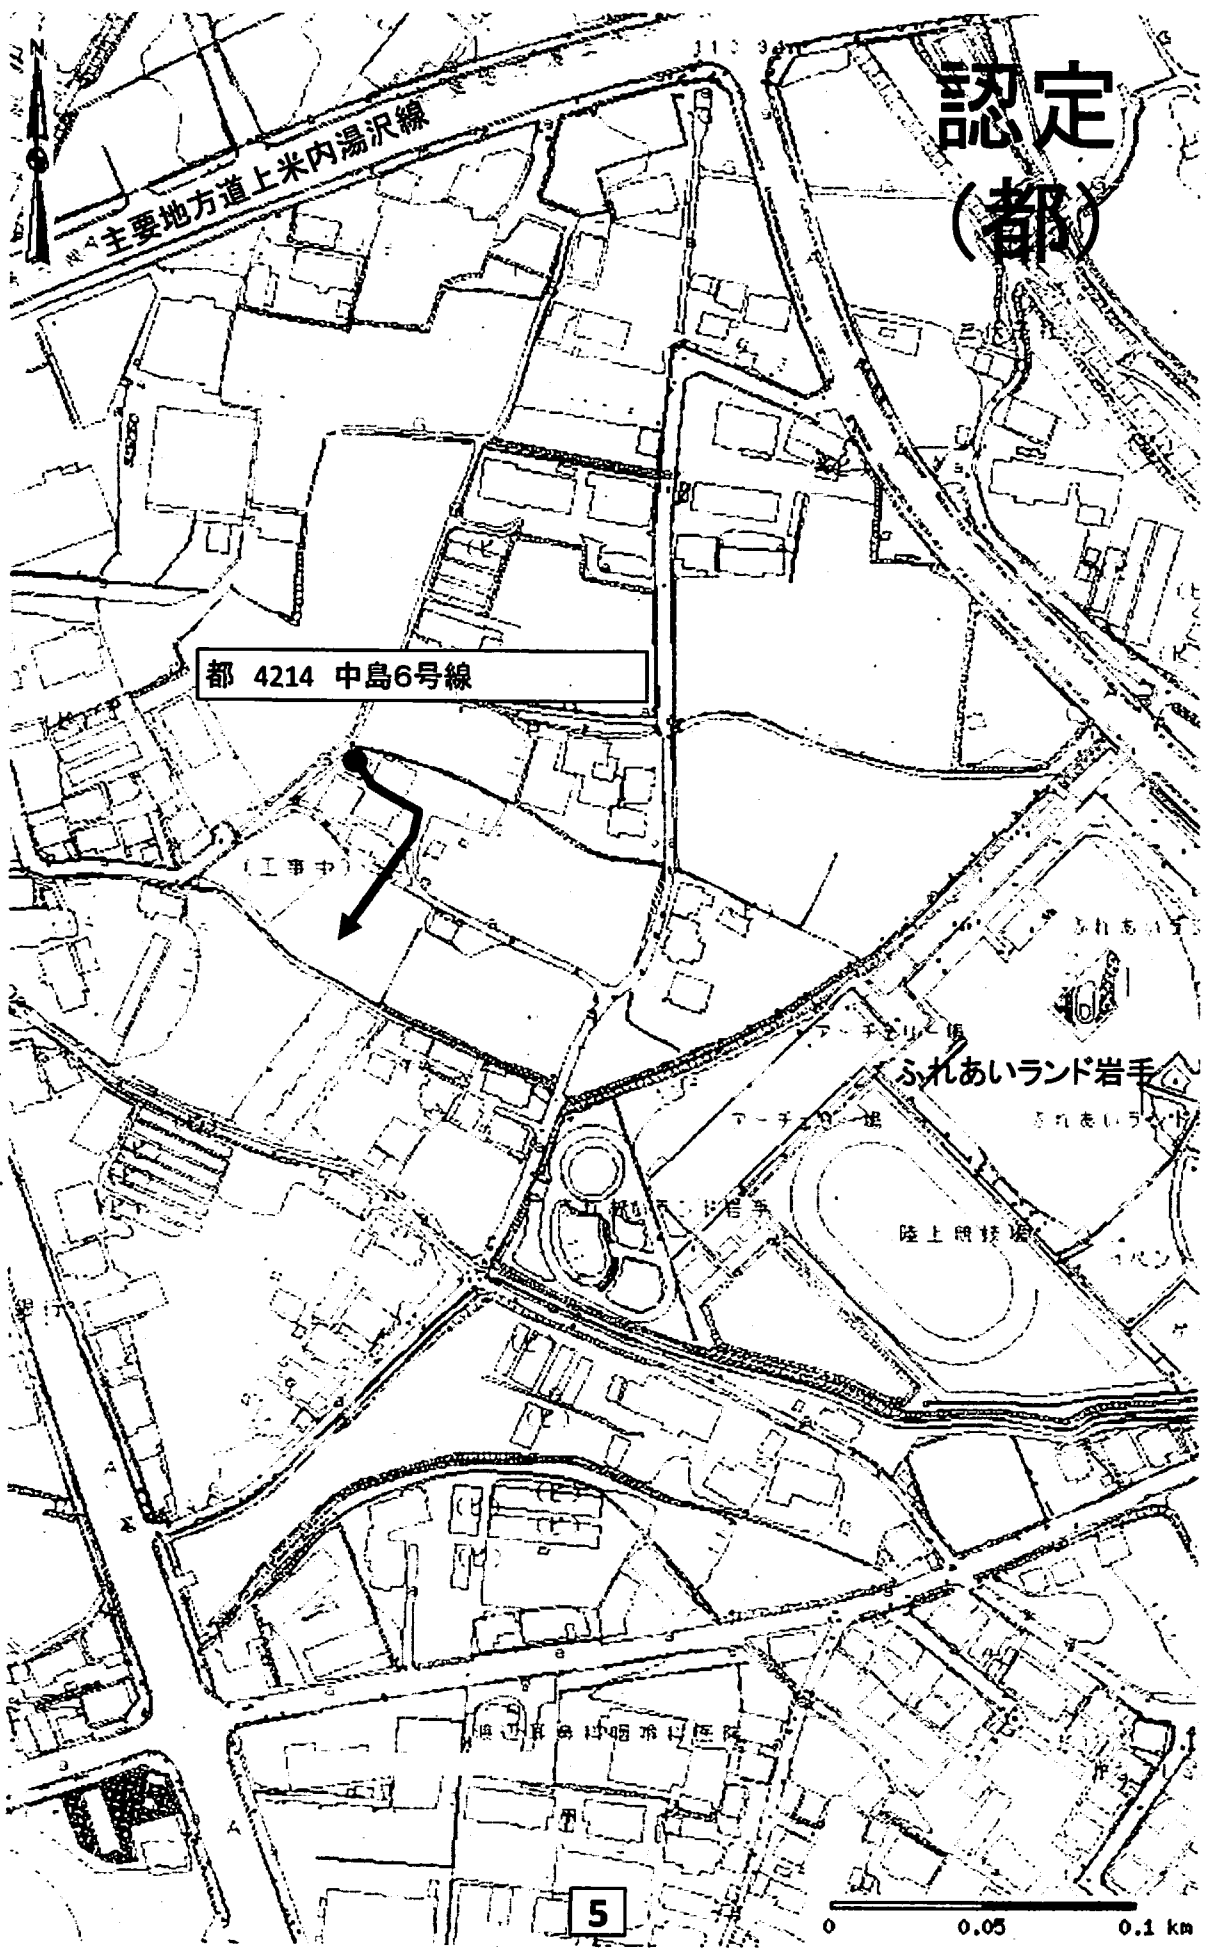

# 認定 (都)

県立盛岡第四高等学校

都 4213 西鹿渡10号線

都 4212 西鹿渡9号線

4

0 0.1 0.2 km

認定  
(都)

主要地方道上米内湯沢線