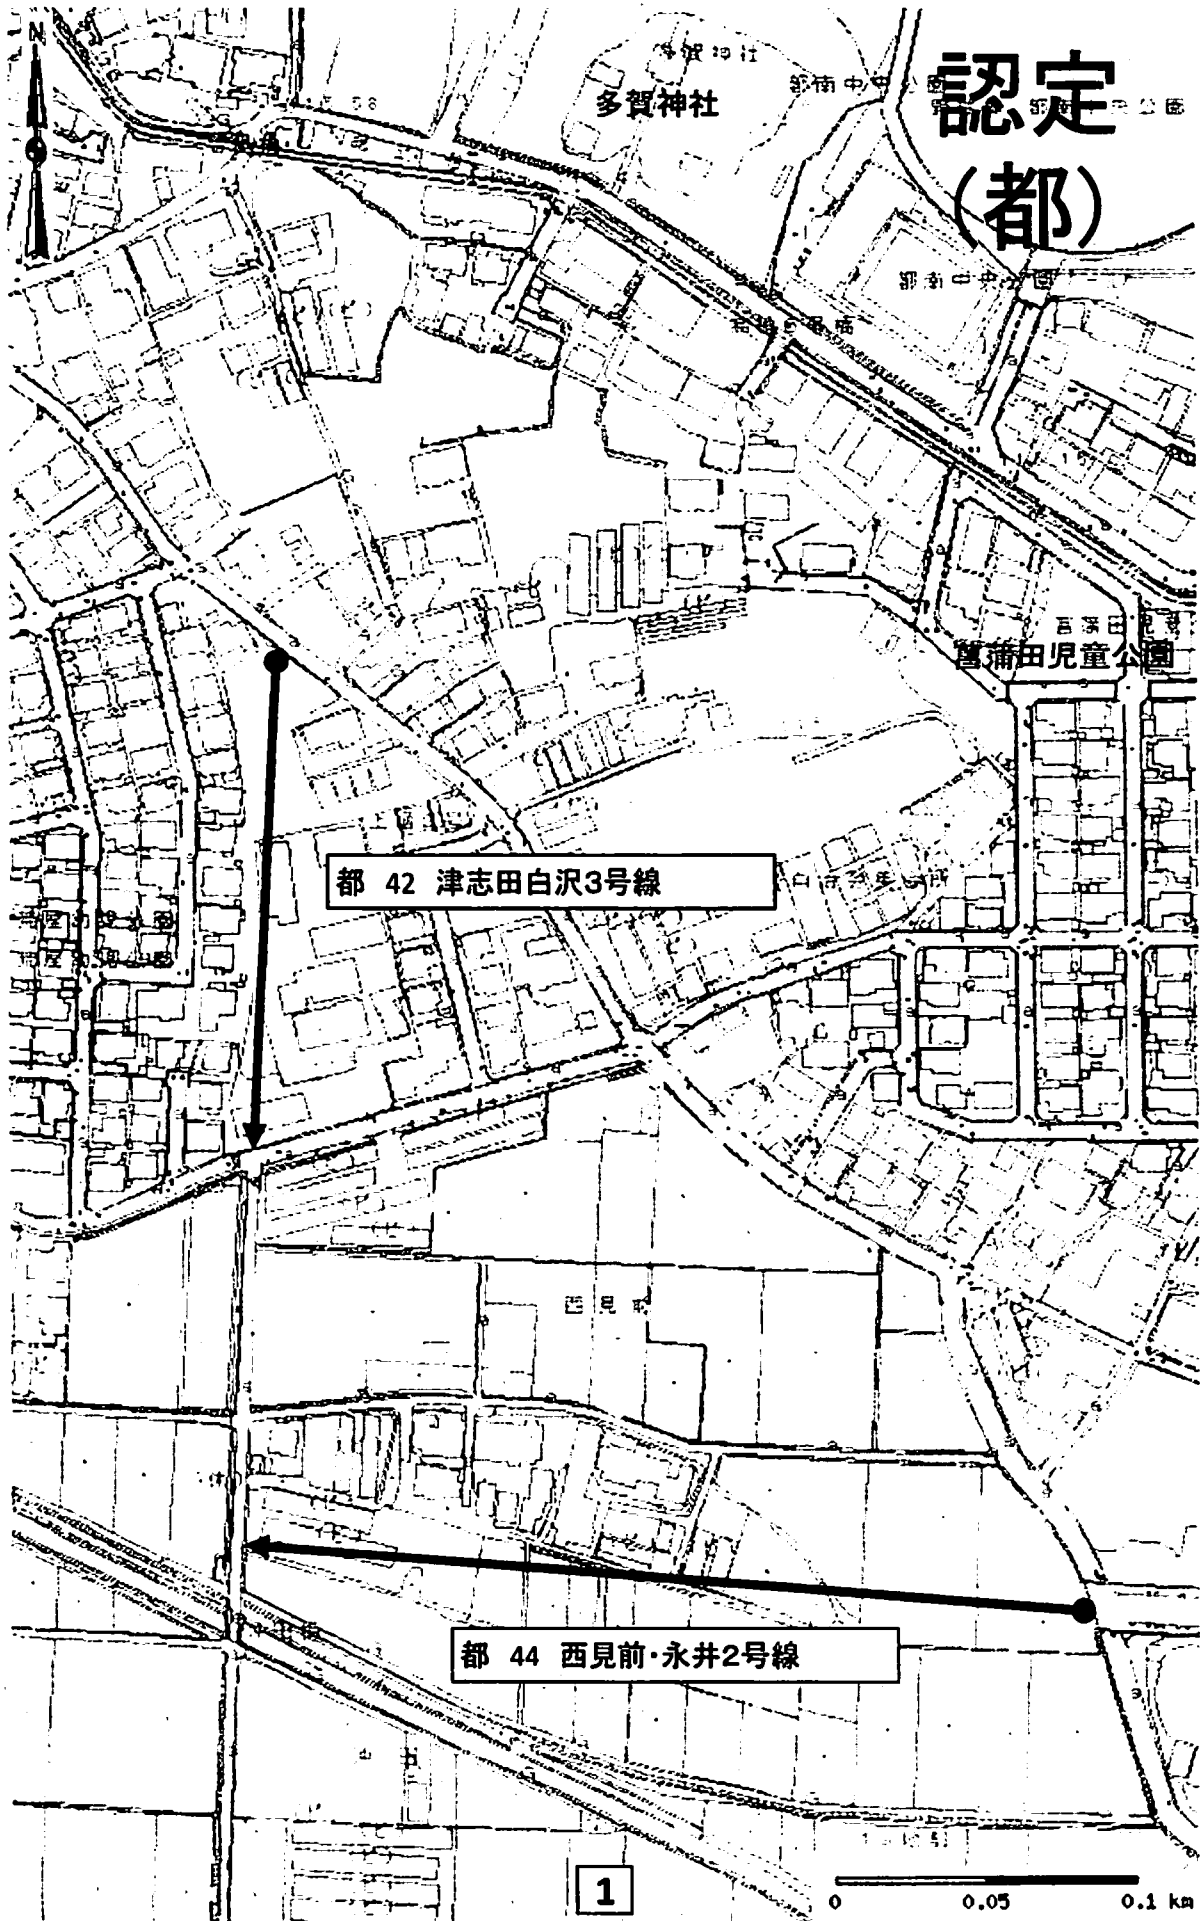

市道の路線の認定図  
(令和2年6月議会)

盛岡市

**凡例**

**起点**                      **終点**

**実線：認定又は変更増区間**

**破線：廃止又は変更減区間**

# 認定 (都)

認定  
(都)

県立盛岡南高等学校

グラウンド

都 43 津志田白沢4号線

2

0 0.1 0.2 km

# 認定 (都)

都 4215 大道西10号線

国道4号

市立見前小学校

市立見前保育園

大道西児童公園

6

0 0.05 0.1 km