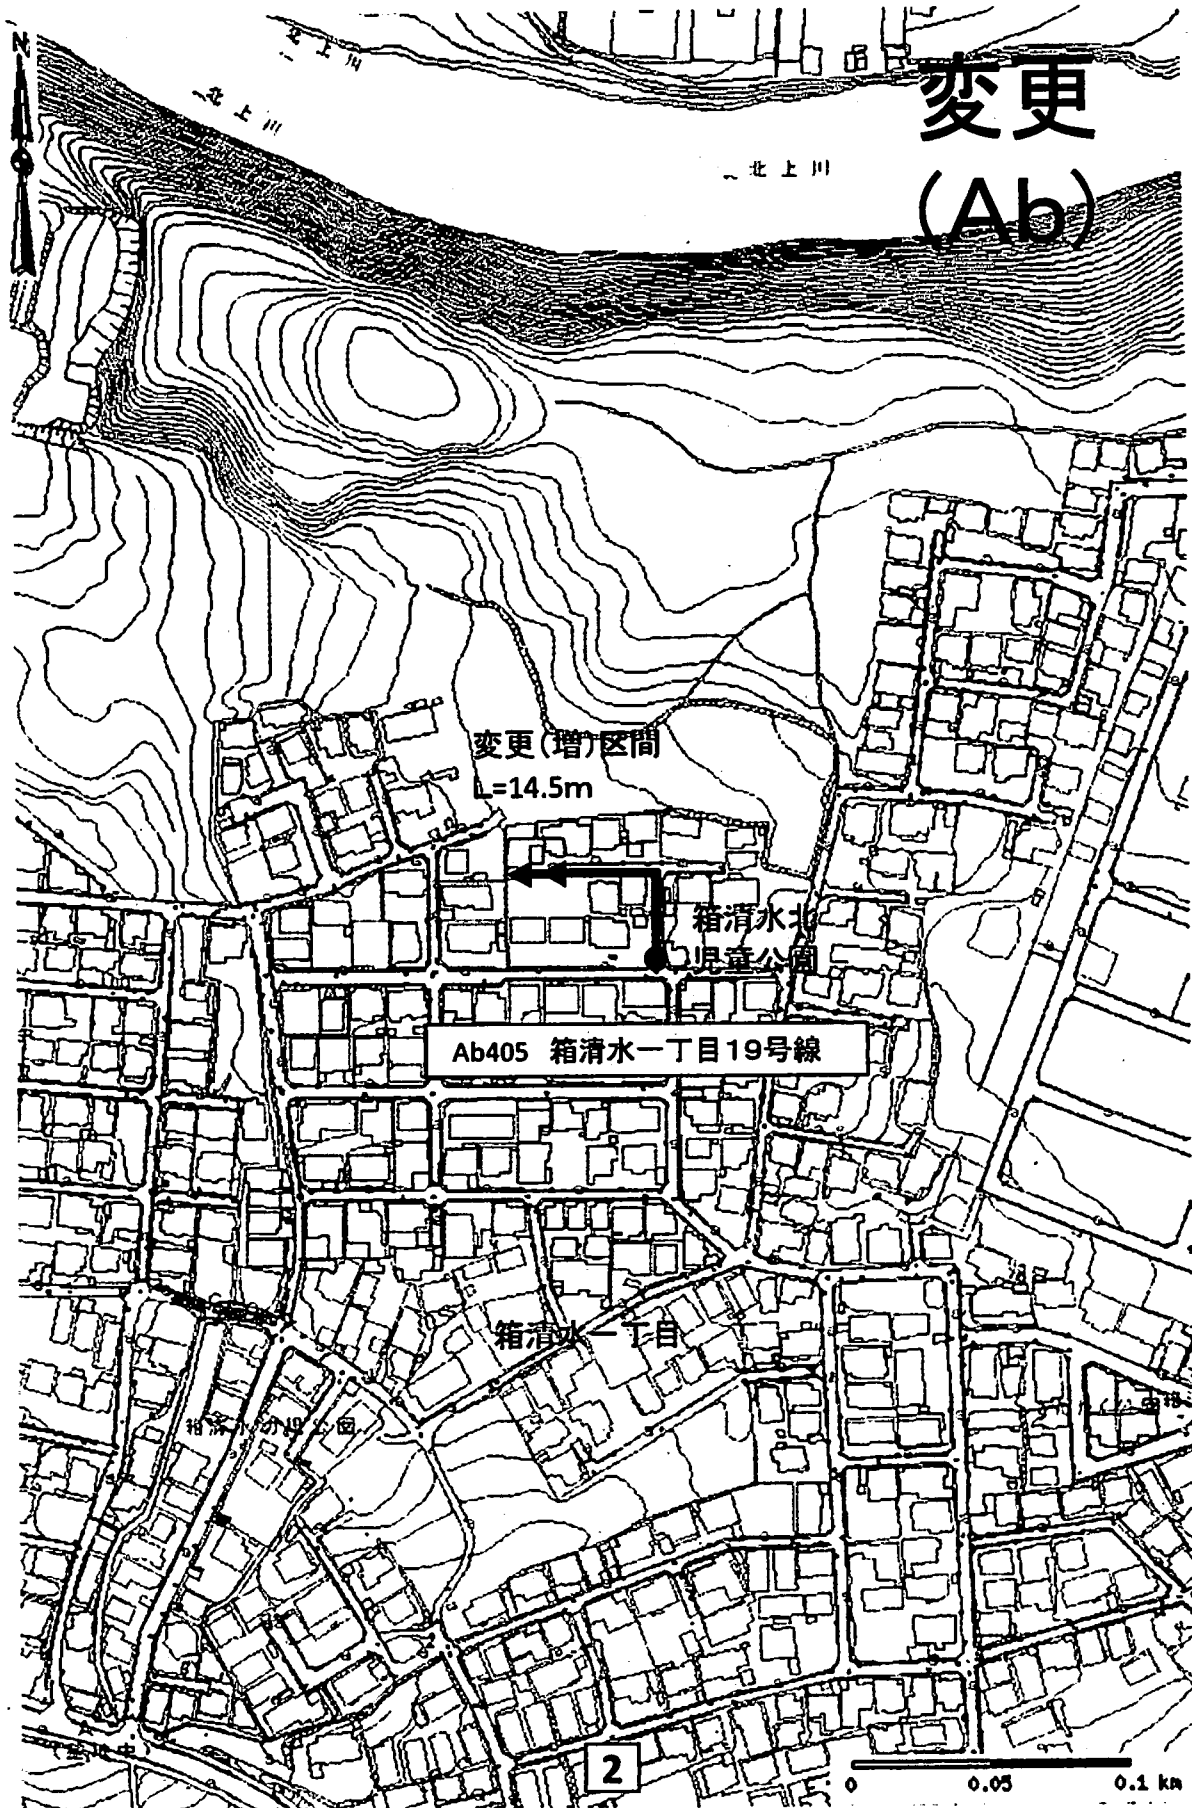

市道の路線の認定図  
(令和元年12月議会)

盛岡市

**凡例**

起点

終点

**実線：認定又は変更増区間**

**破線：廃止又は変更減区間**

認定  
(Ab)

Ab786 黒石野二丁目22号線

緑が丘地区  
活動センター

1

0 0.1 0.2 km

# 変更 (Ab)

盛岡  
(Ac)

Ac387 山岸一丁目17号線

盛岡  
区  
間

盛岡市中央公民館

3

0 0.1 0.2 km