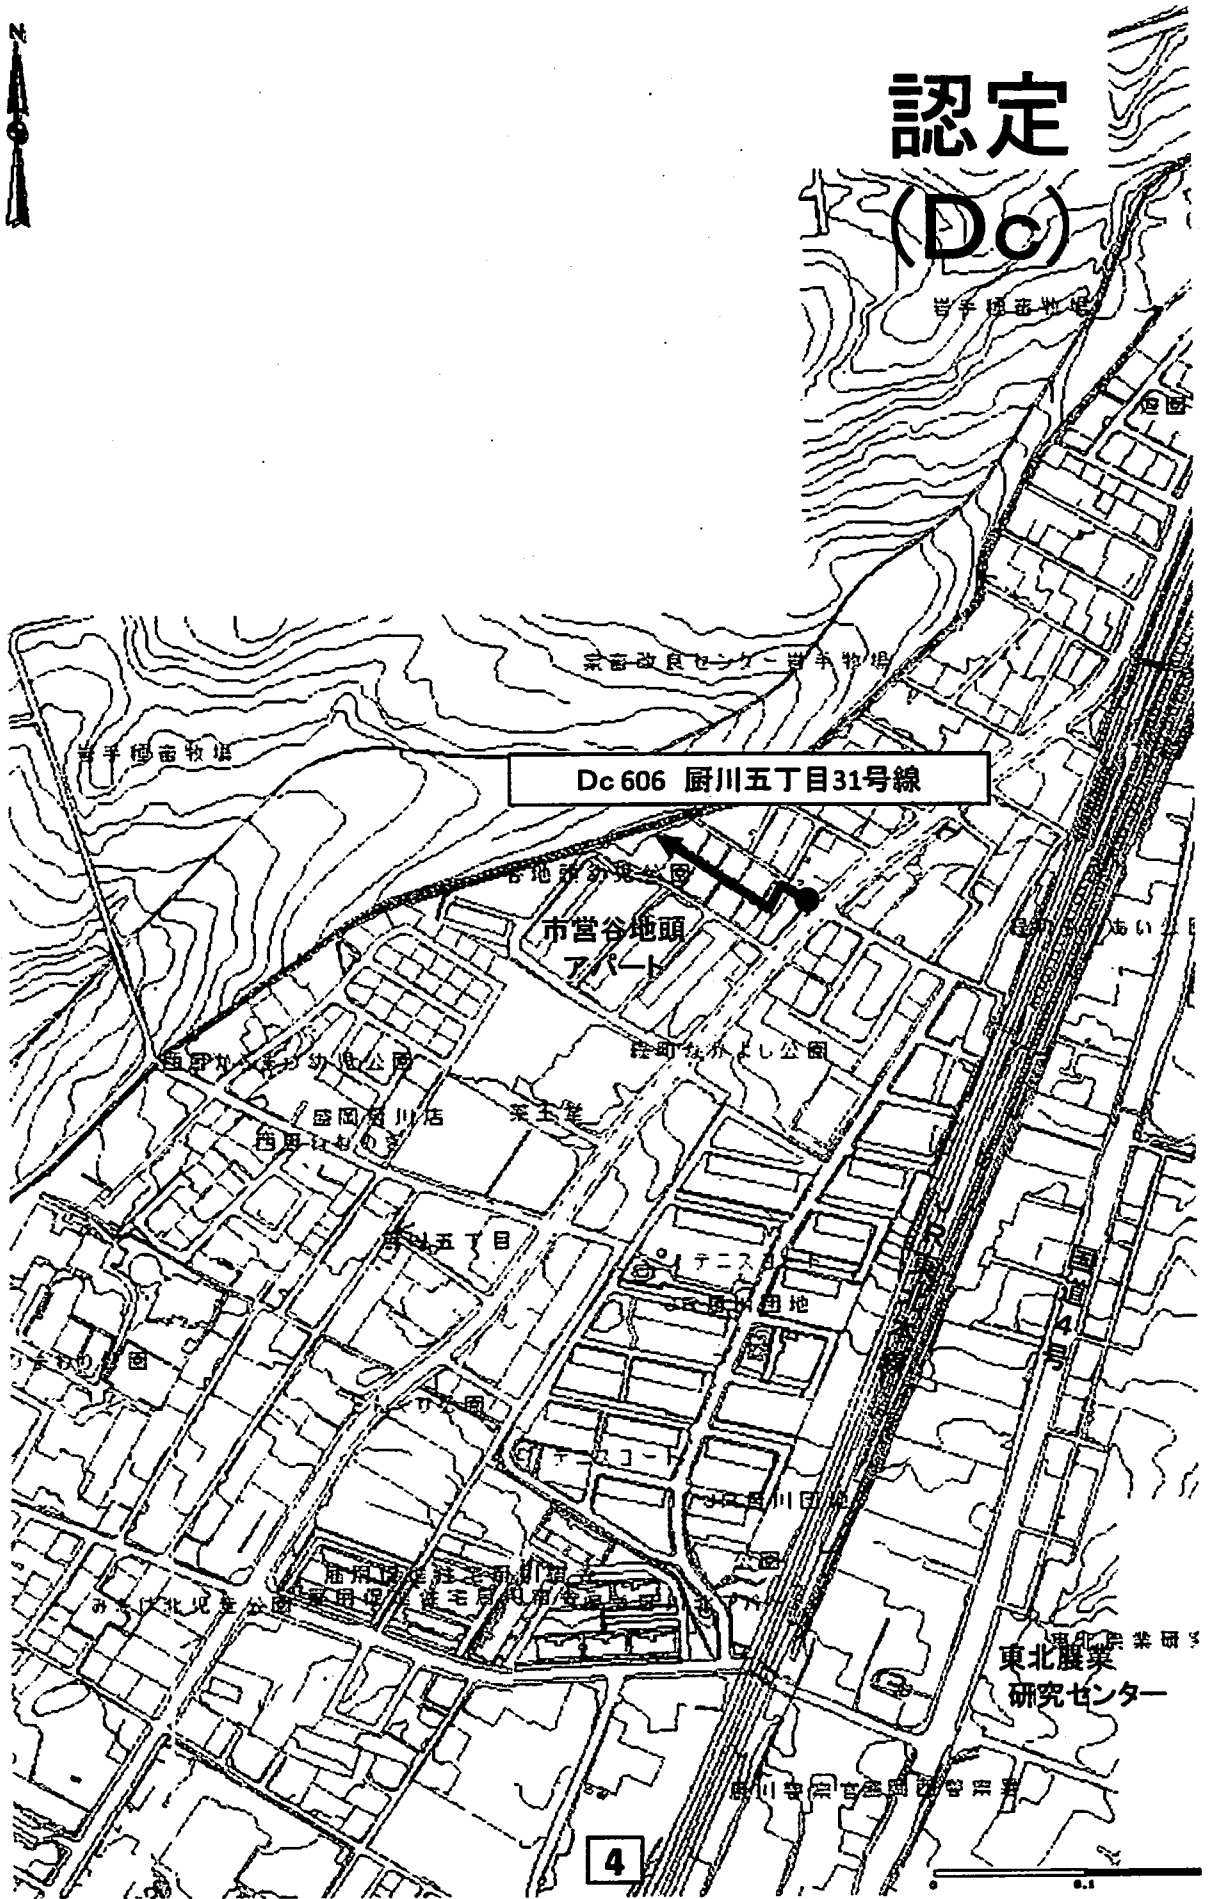

認定 (Dc)

Dc 606 厨川五丁目31号線

市営谷地頭
アパート

東北農業
研究センター

4