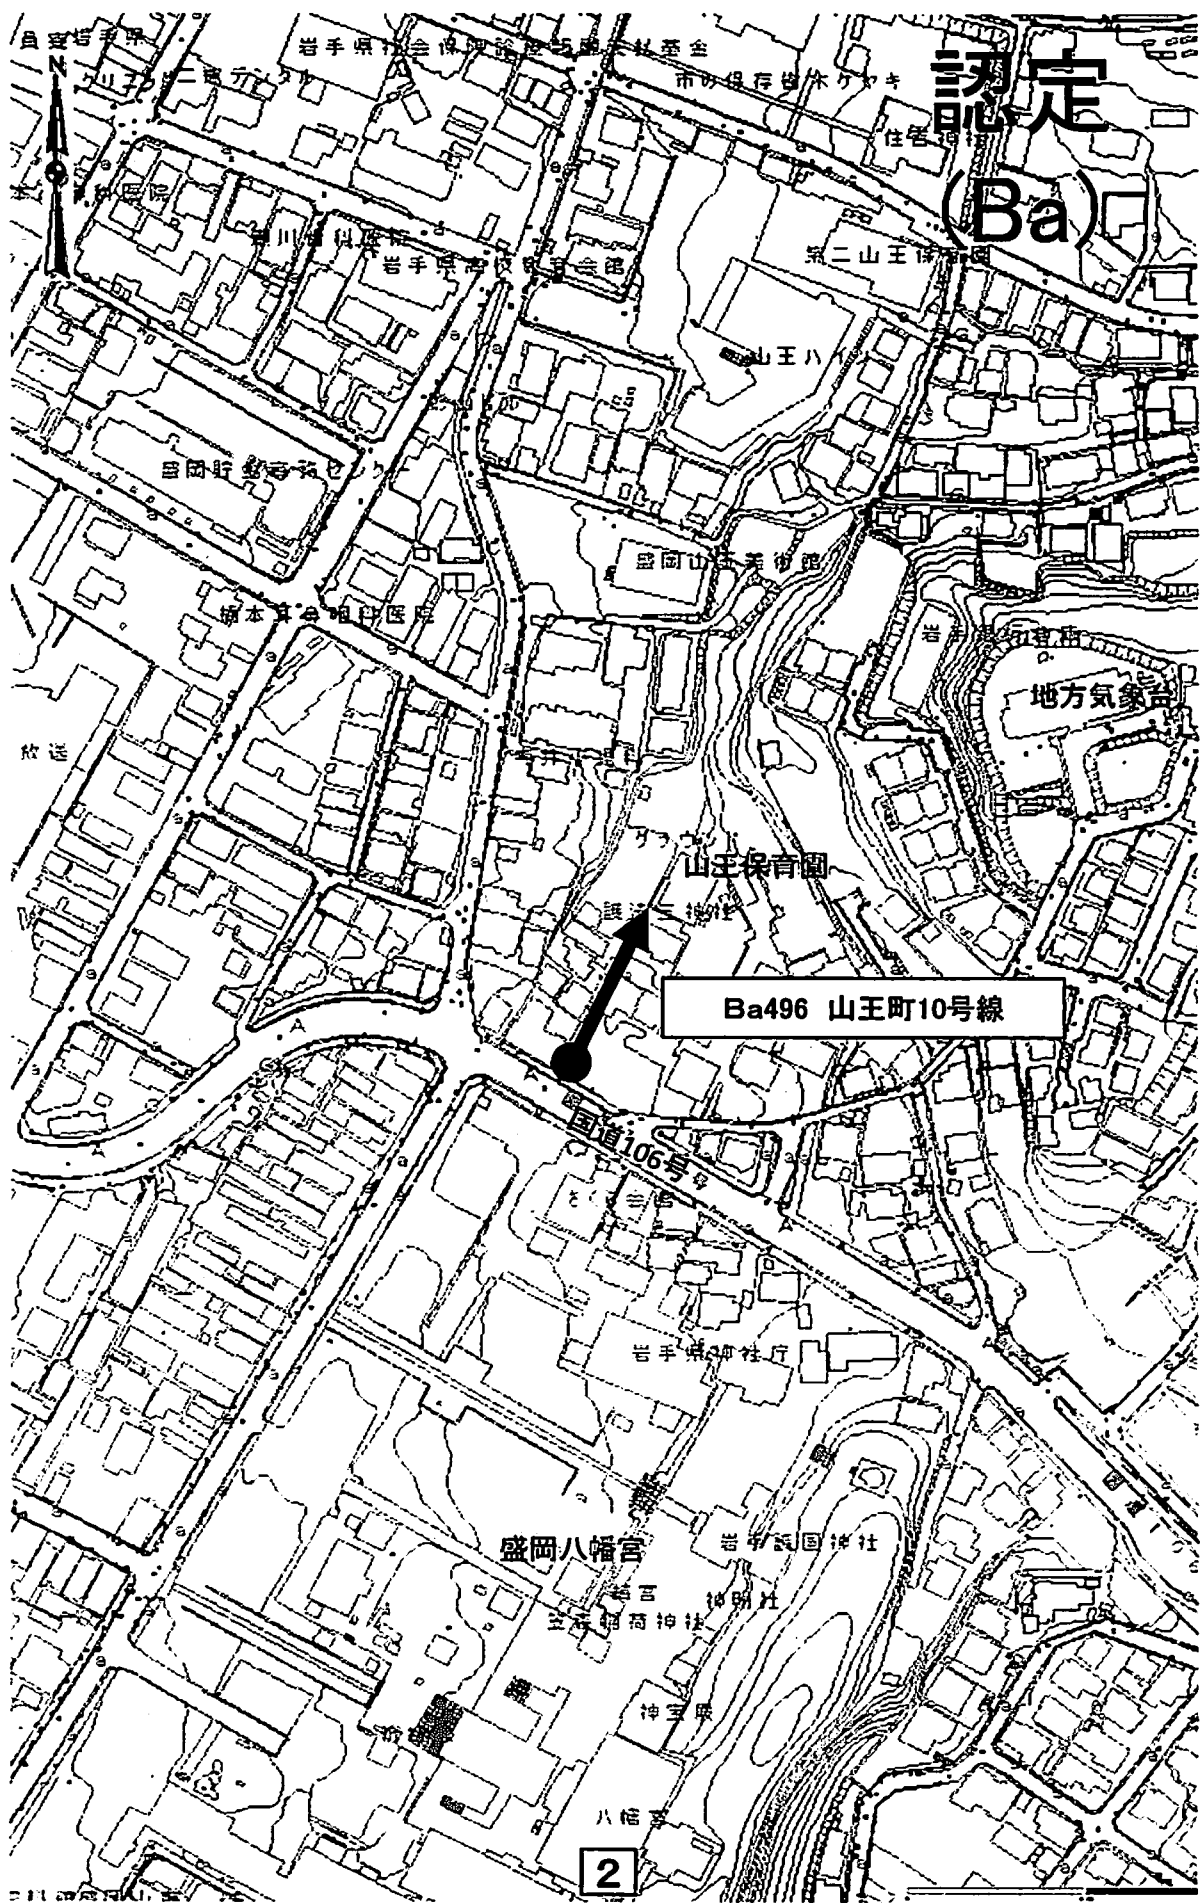

認定
(Ba)

Ba496 山王町10号線

2