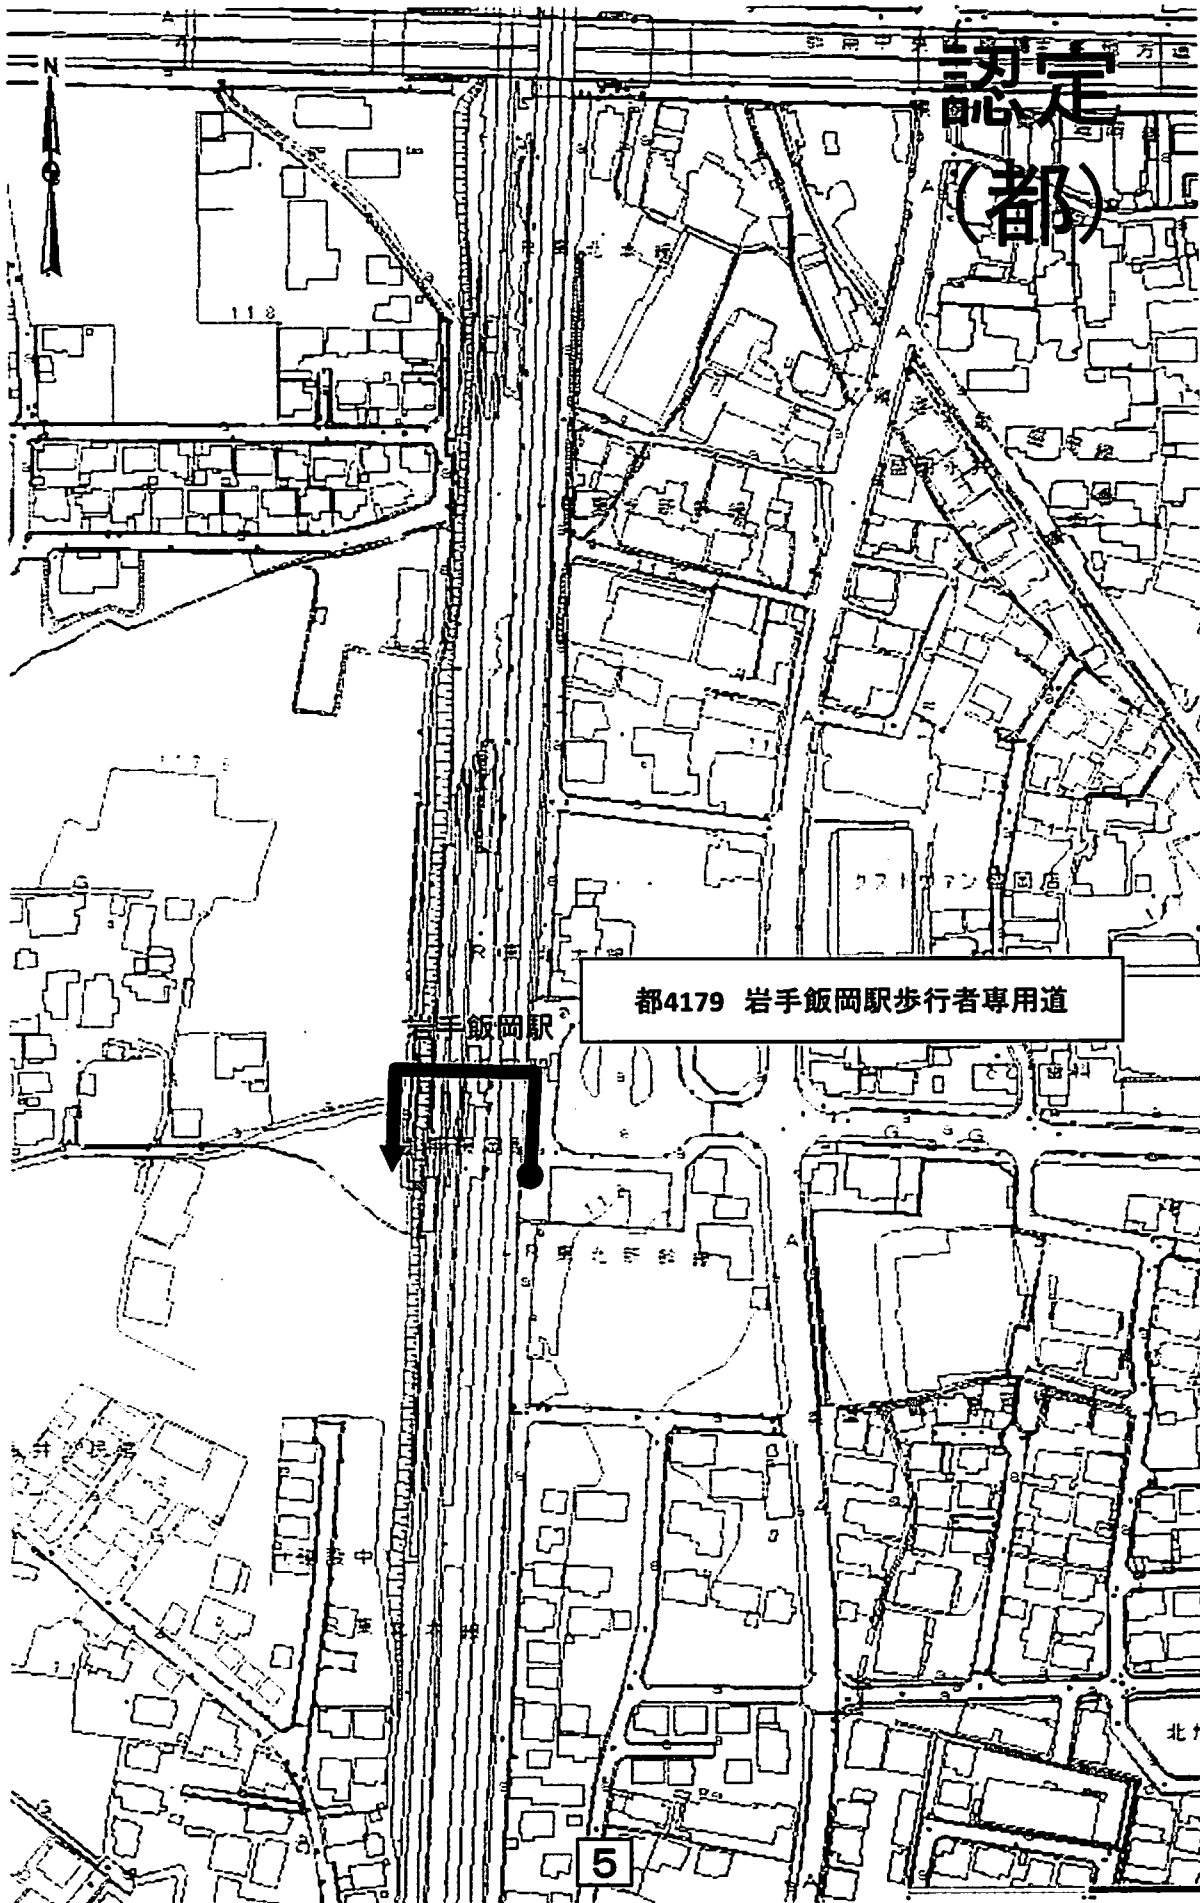

認定
(都)

都4179 岩手飯岡駅歩行者専用道

岩手飯岡駅

5