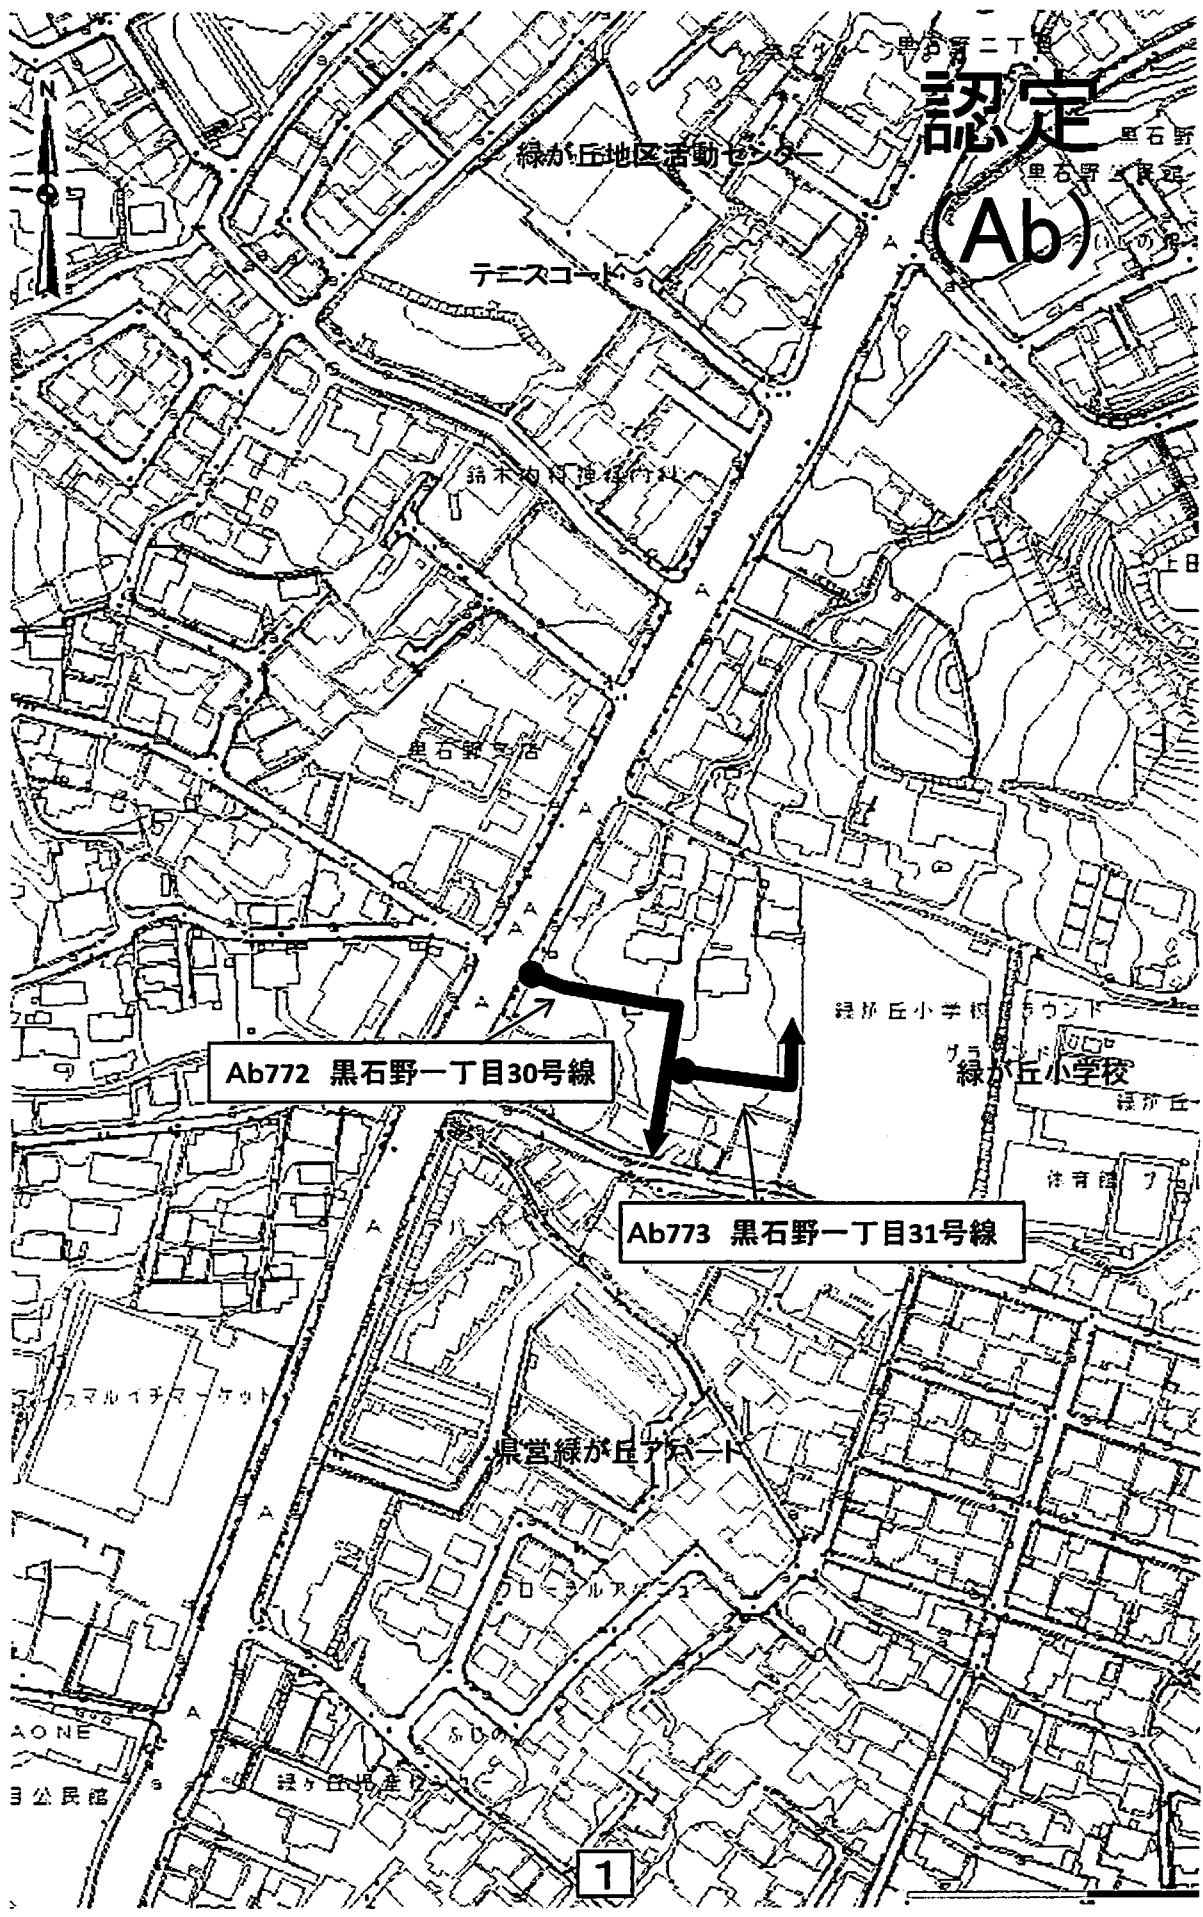

市道の路線の認定図

(平成 29 年 6 月議会)

盛岡市

凡例

起点

終点

実線：認定又は変更増区間

破線：廃止又は変更減区間