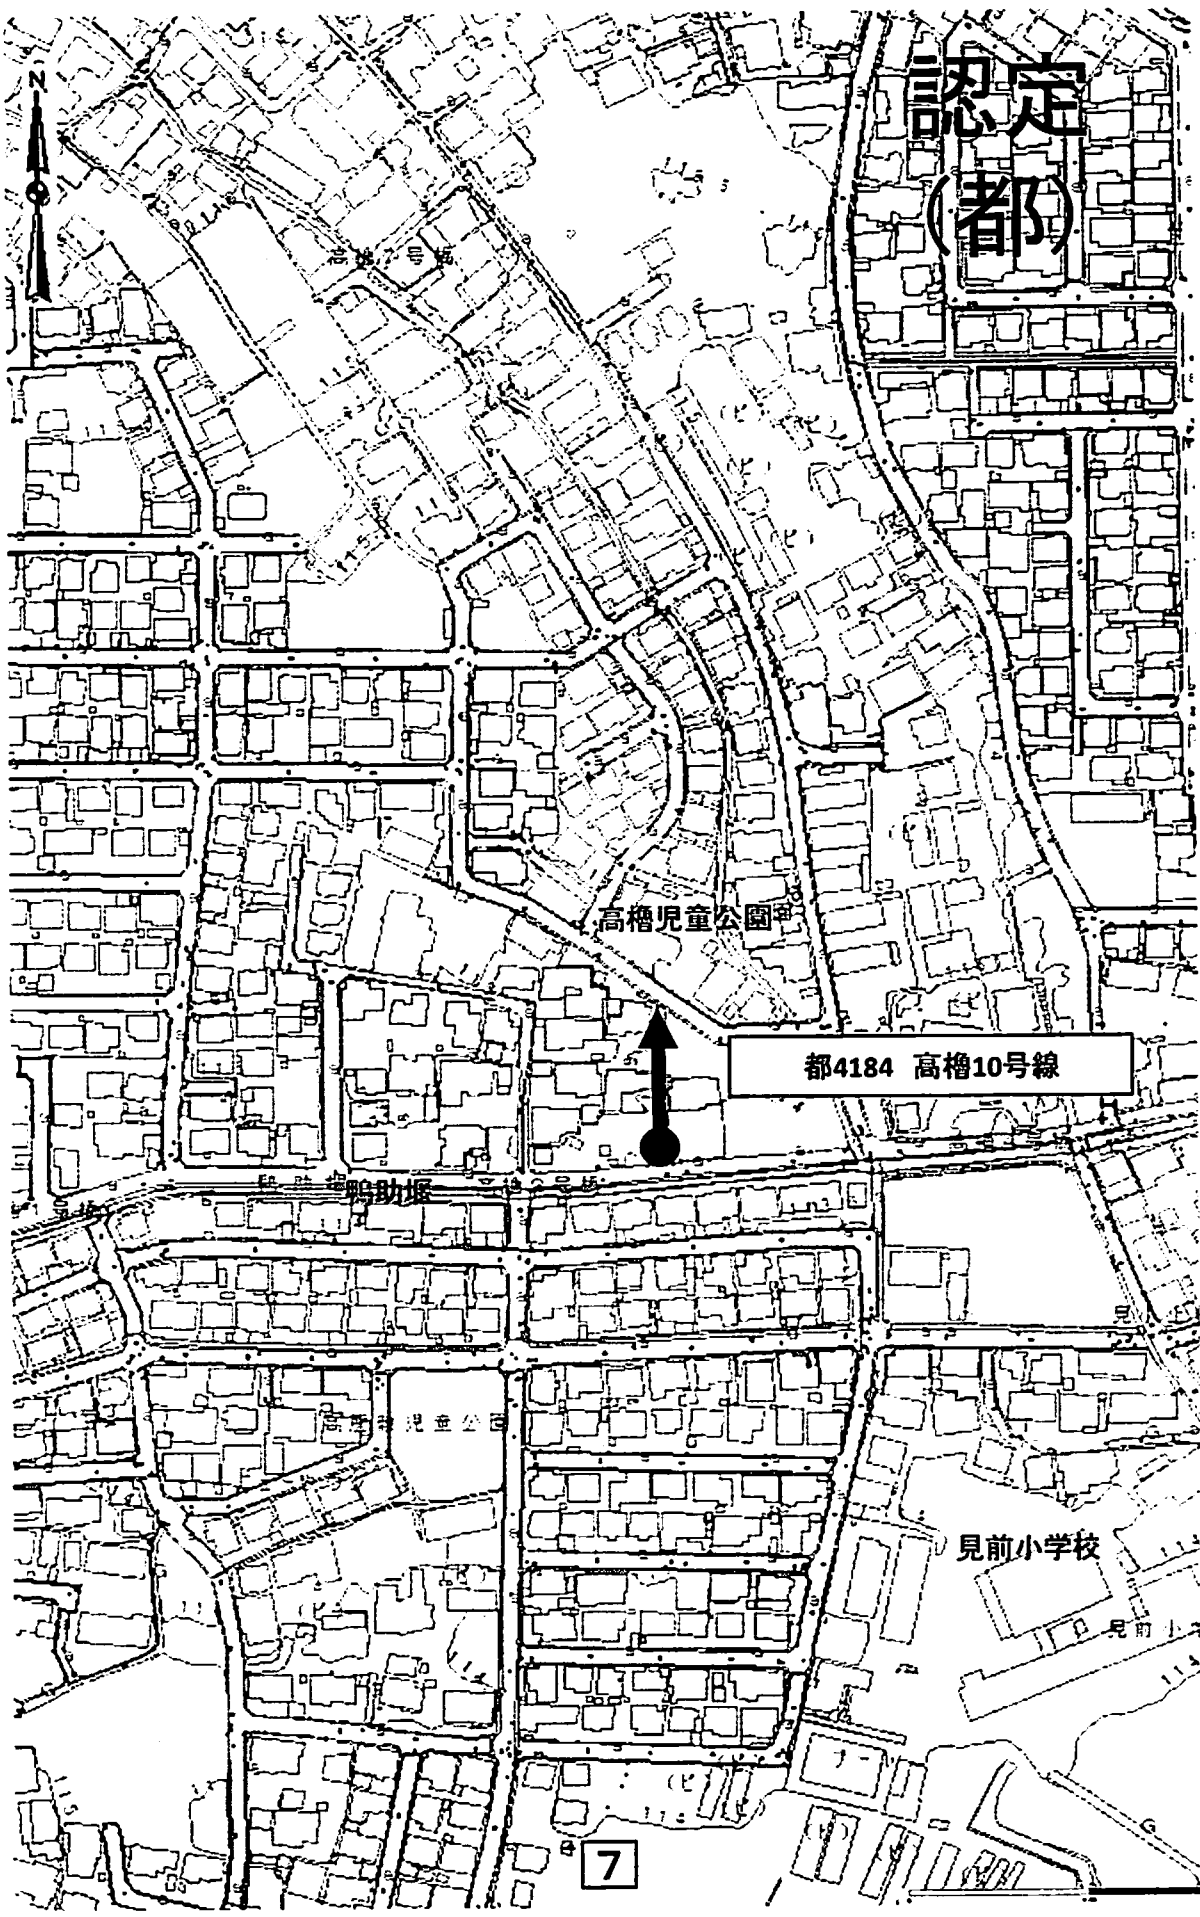

認定
(都)

高榎児童公園

都4184 高榎10号線

助塚

児童公園

見前小学校

見前小

7