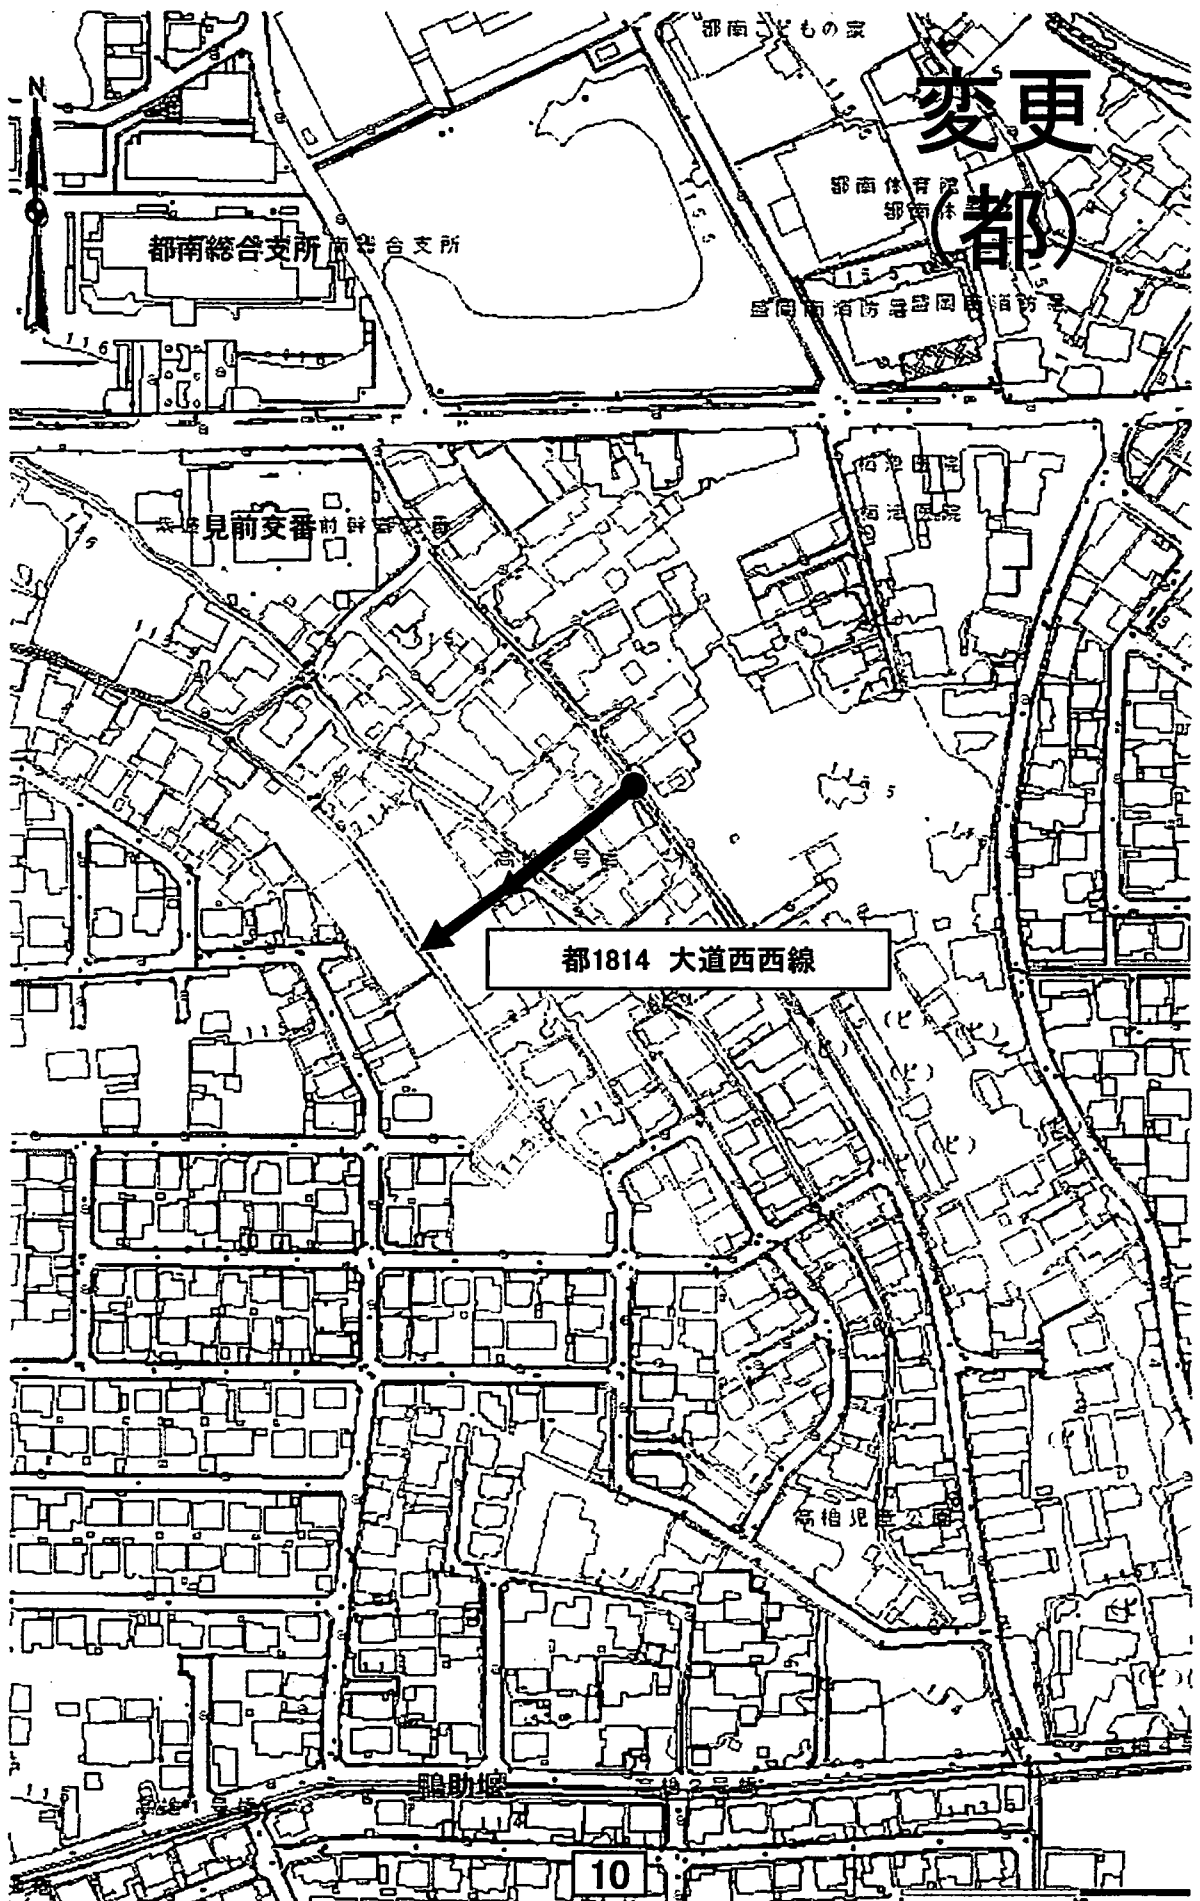

都4187 西見前高屋敷5号線

認定
(圧)

洪民郵便局

小町田
← 洪民コミュニティセンター

玉621 洪民東枝2号線

聖宮神社

9

変
都