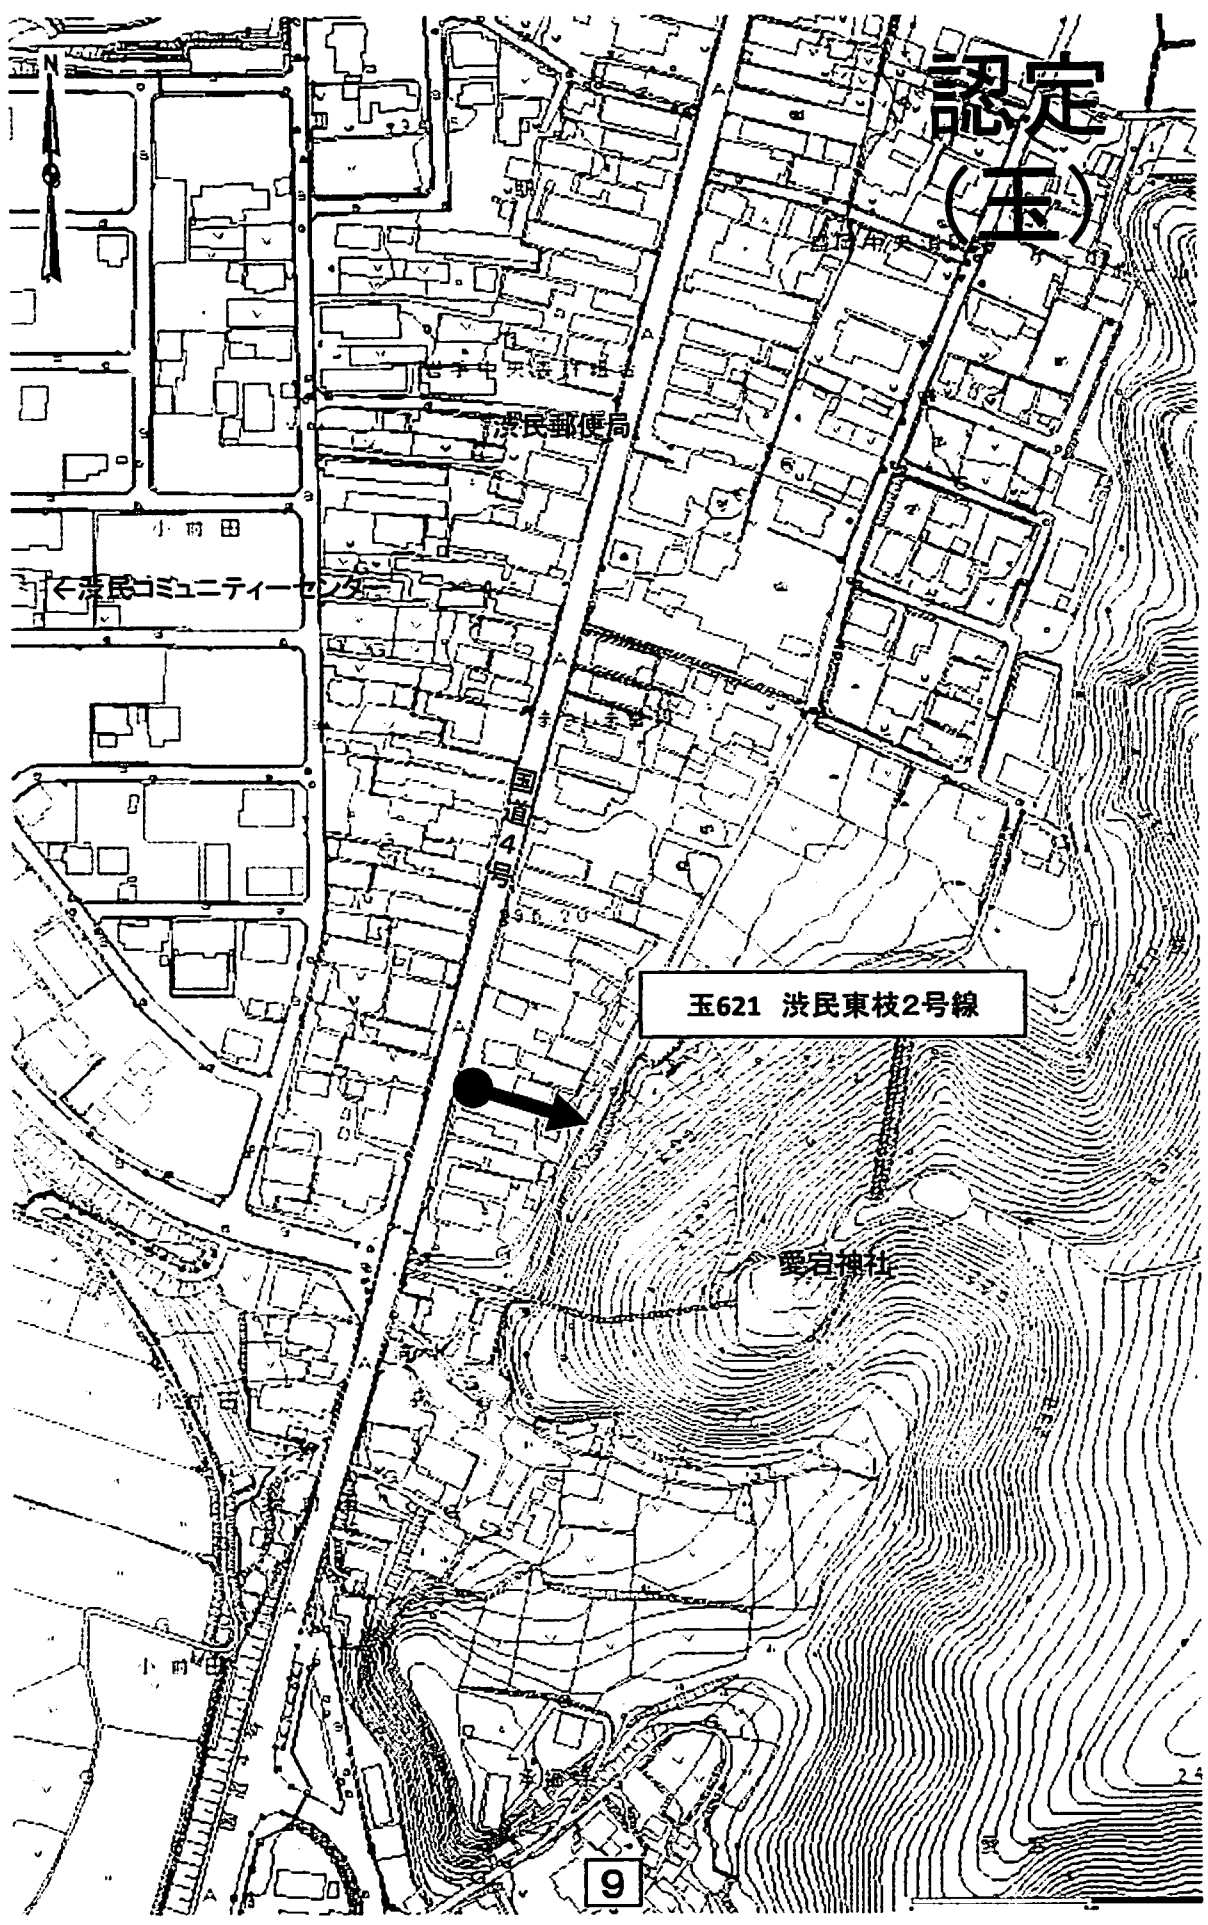

都4187 西見前高屋敷5号線

認定
(圧)

洪民郵便局

小町田
← 洪民コミュニティセンター

玉621 洪民東枝2号線

聖宮神社

9

変
都