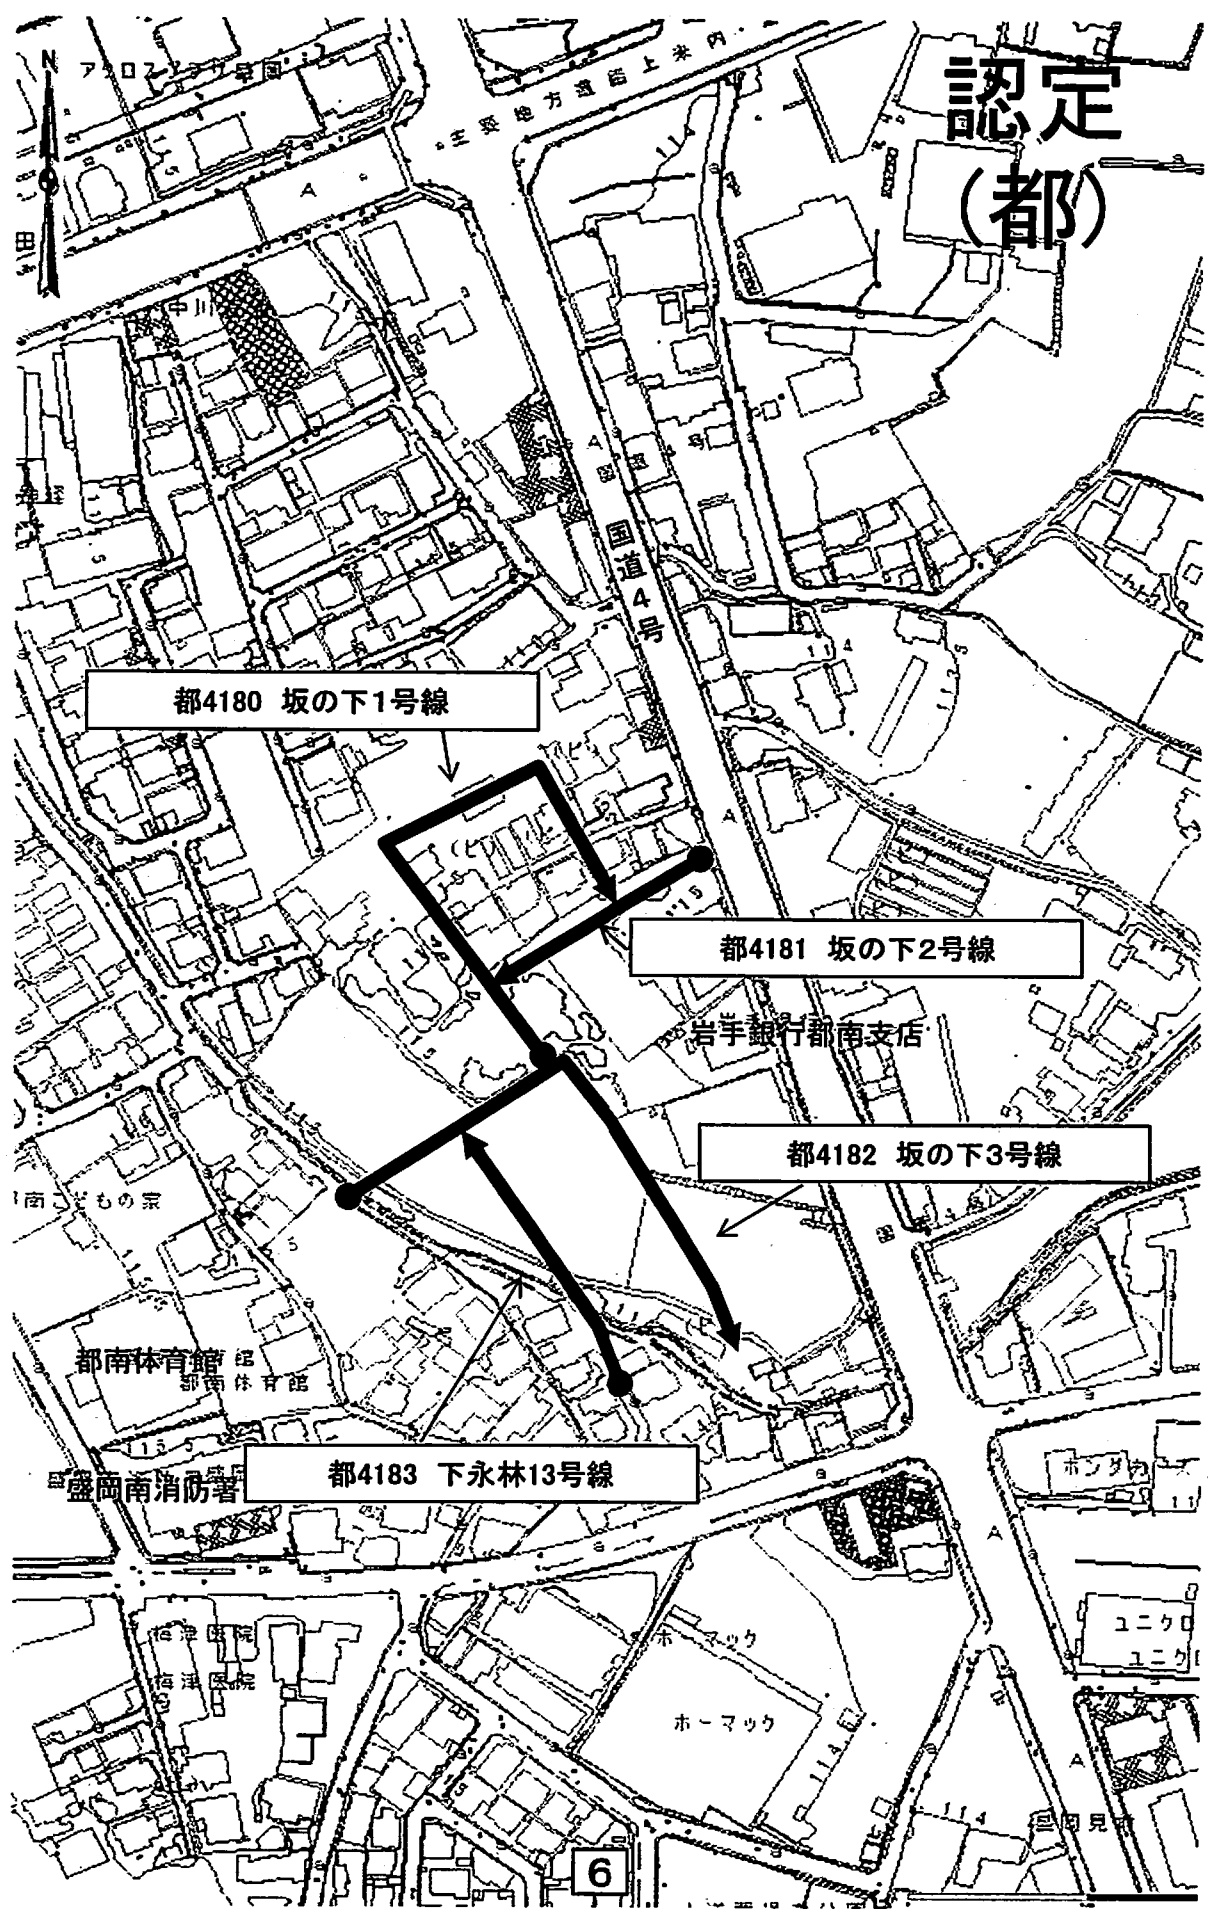

認定
(都)

都4179 岩手飯岡駅歩行者専用道

岩手飯岡駅

5

認定 (都)

都4180 坂の下1号線

都4181 坂の下2号線

都4182 坂の下3号線