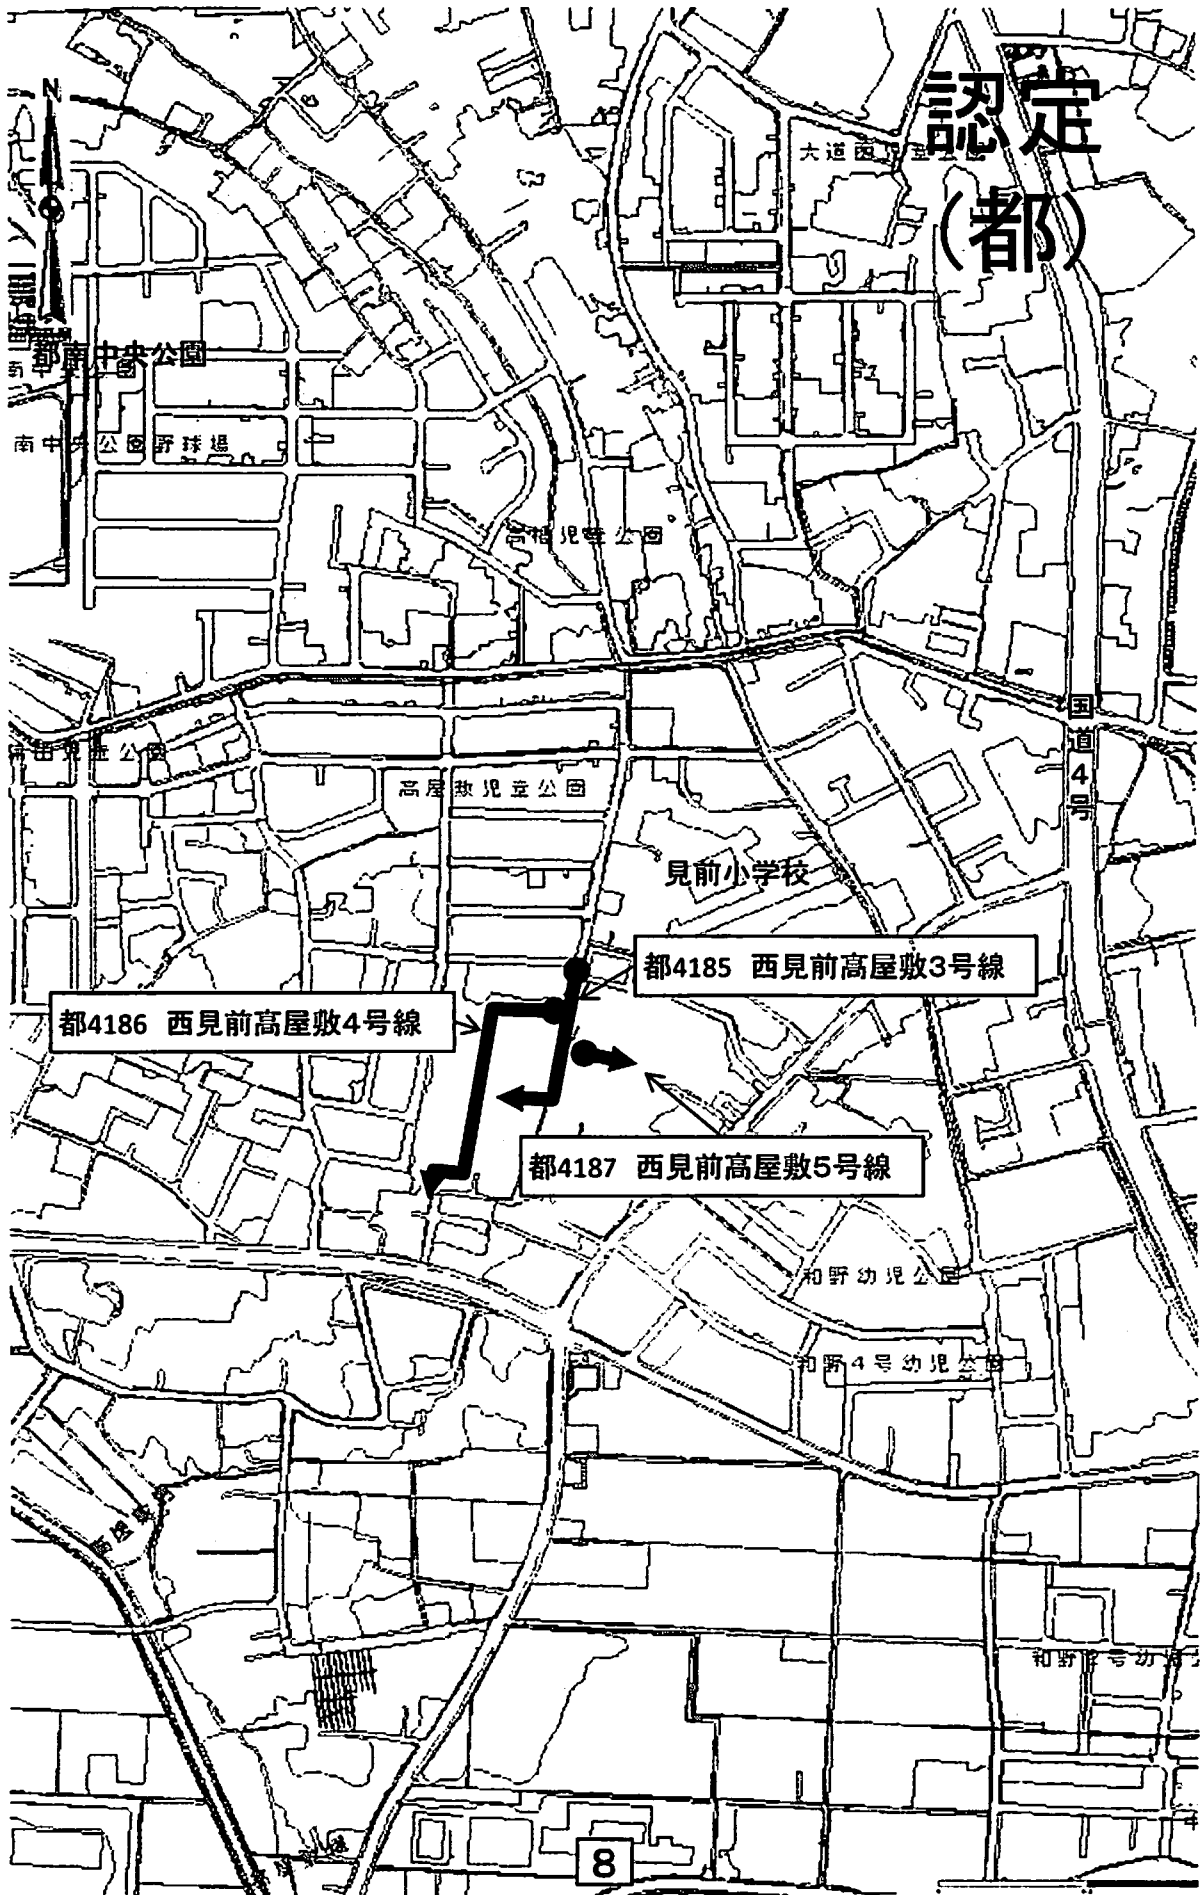

助塚

児童公園

見前小学校

見前小

7

認定 (都)

都4186 西見前高屋敷4号線

都4185 西見前高屋敷3号線