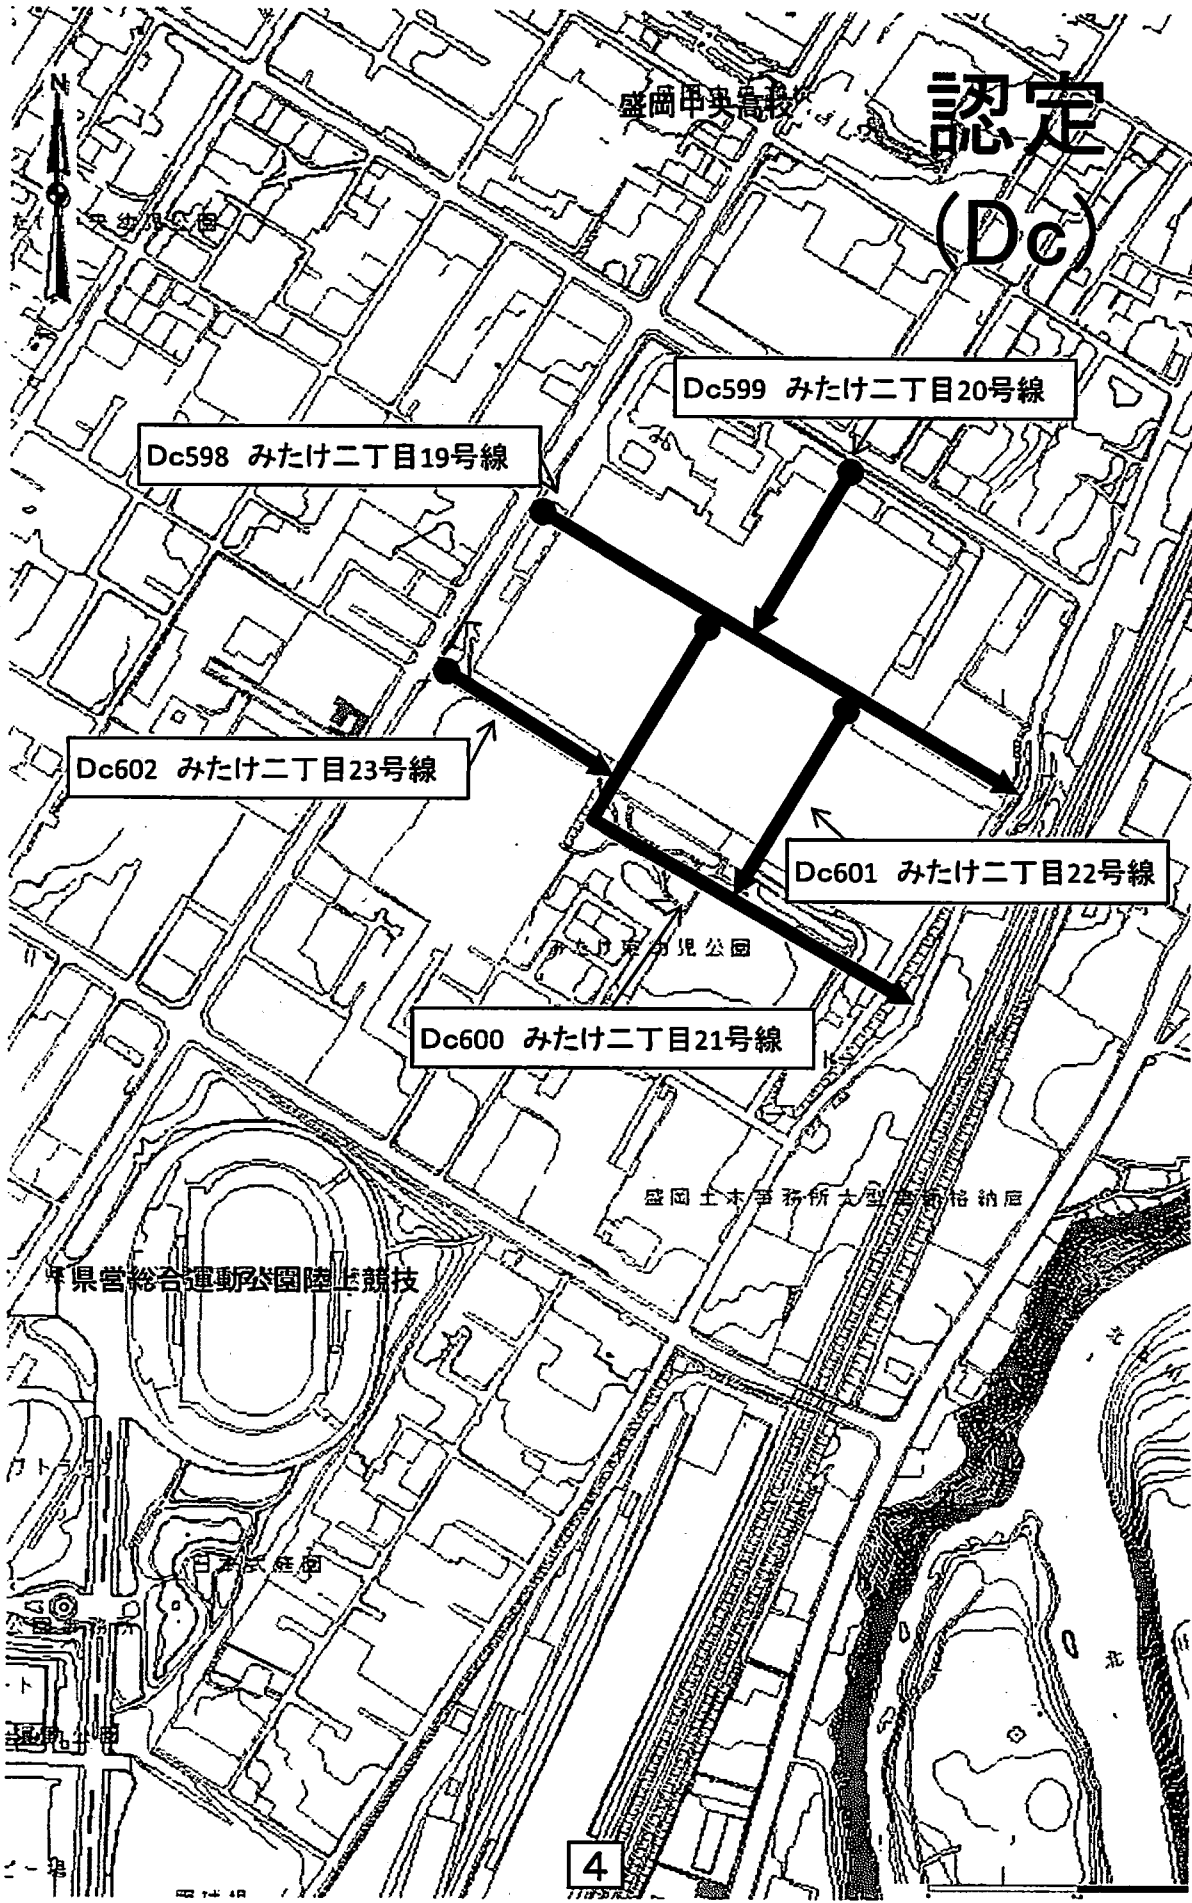

大型ホームセンター

盛岡市共同墓地
曹洞宗宮澤寺向中野墓地

盛岡西バイパス

Ca834 向中野 150号線

Ca835 向中野 151号線

Ca836 向中野 152号線

3

認定 (Dc)