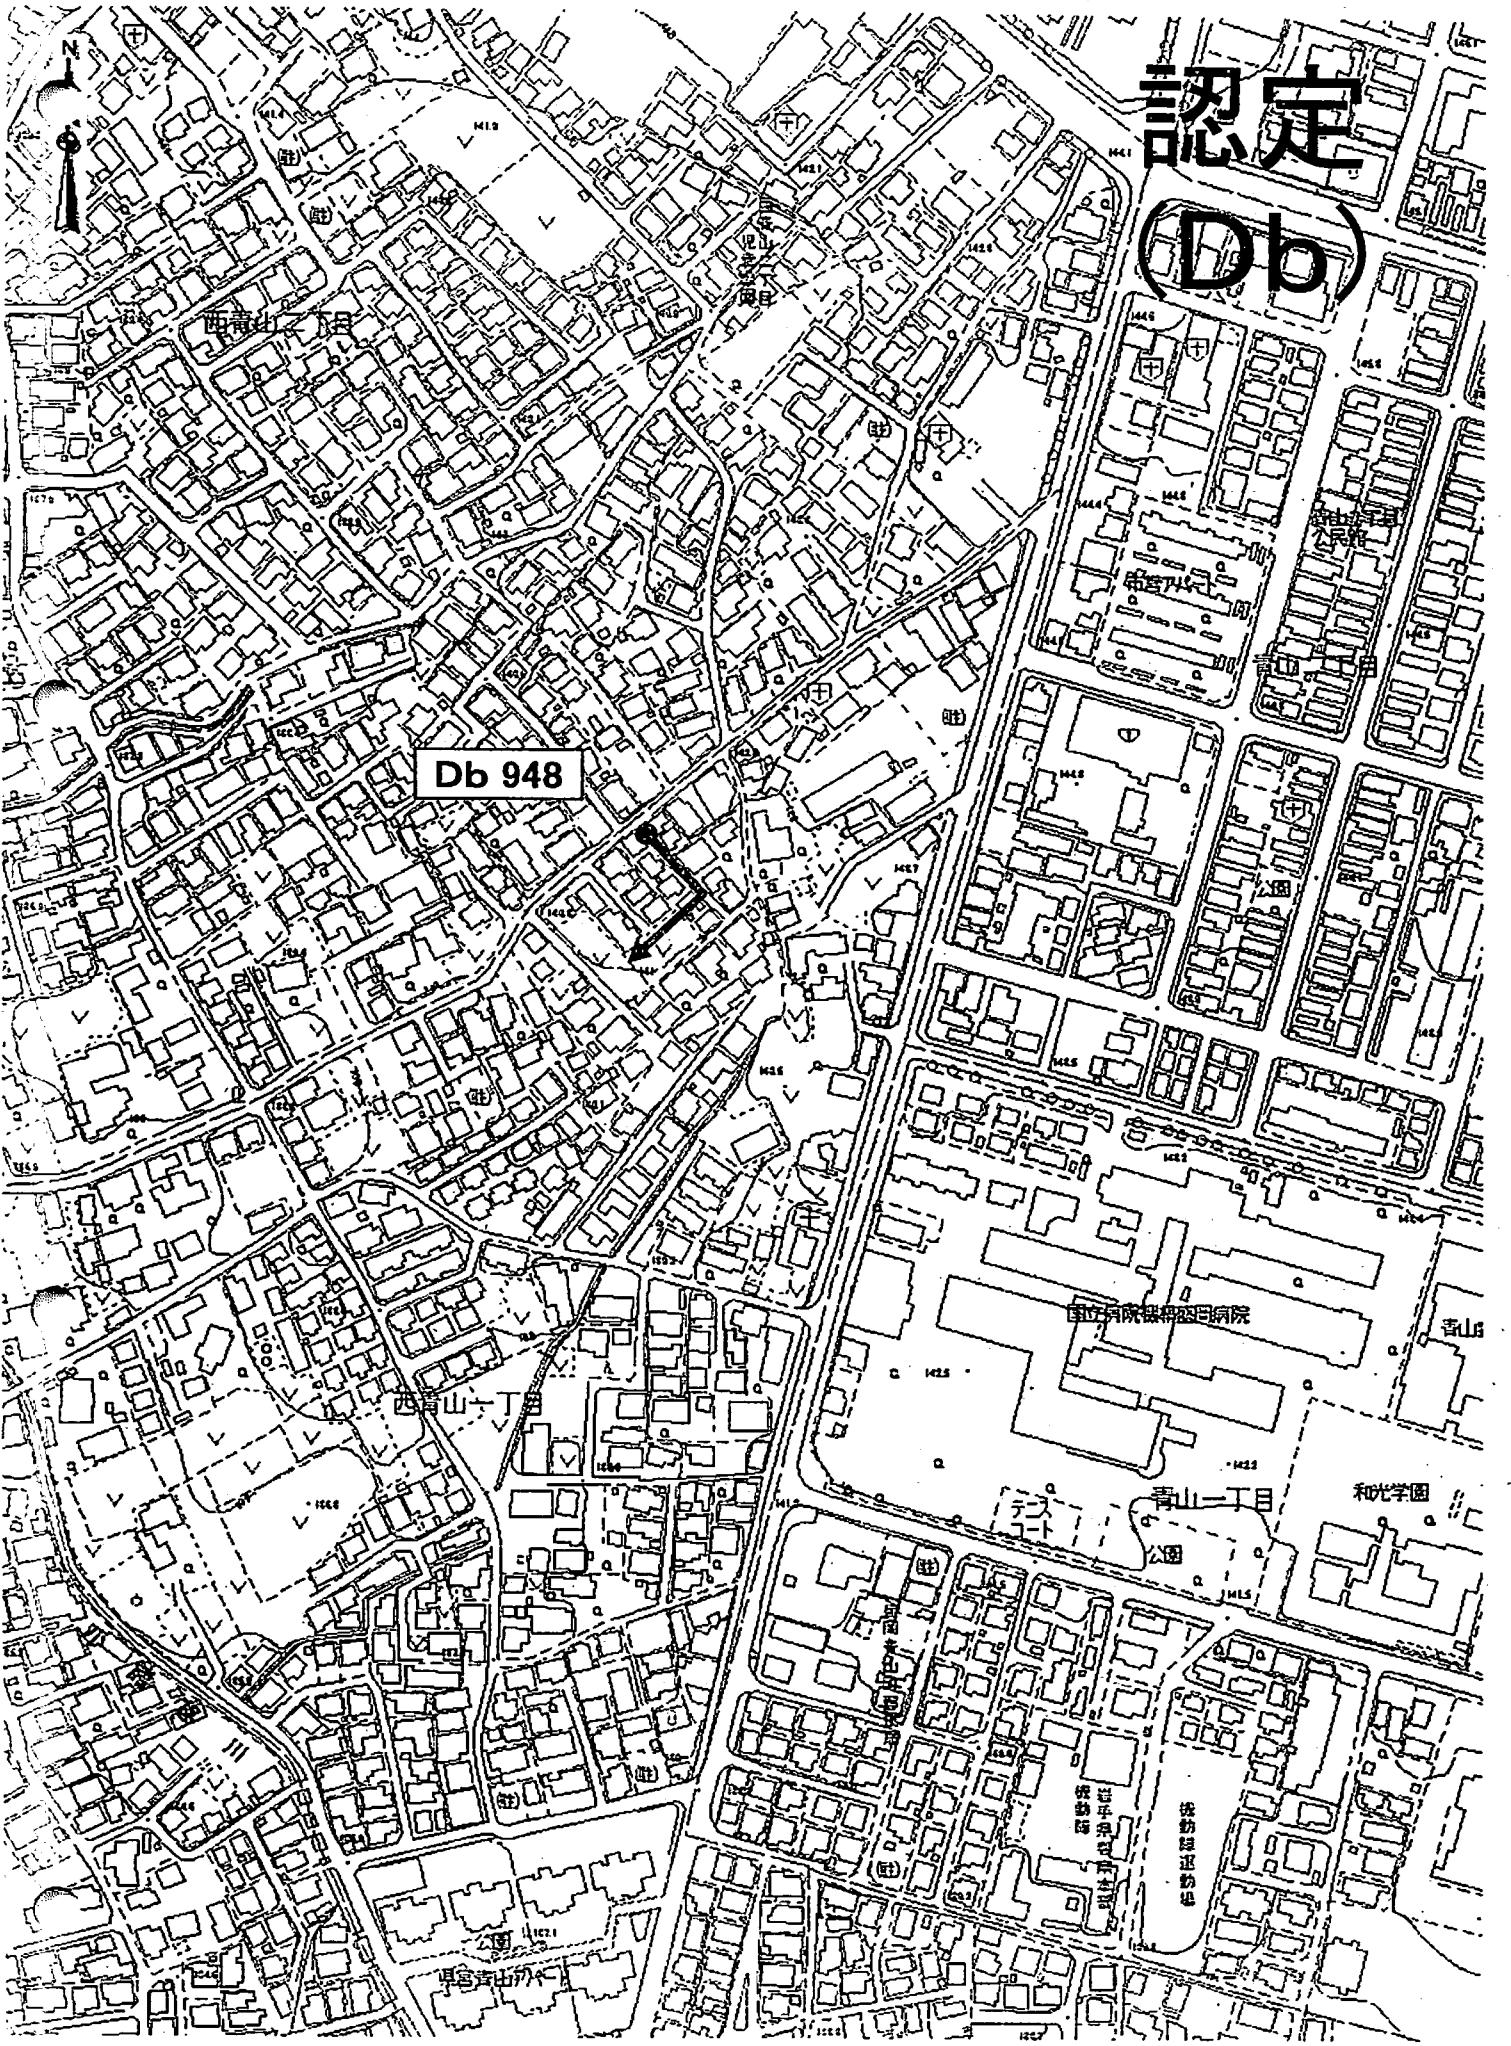

認定 (Db)

Db 948