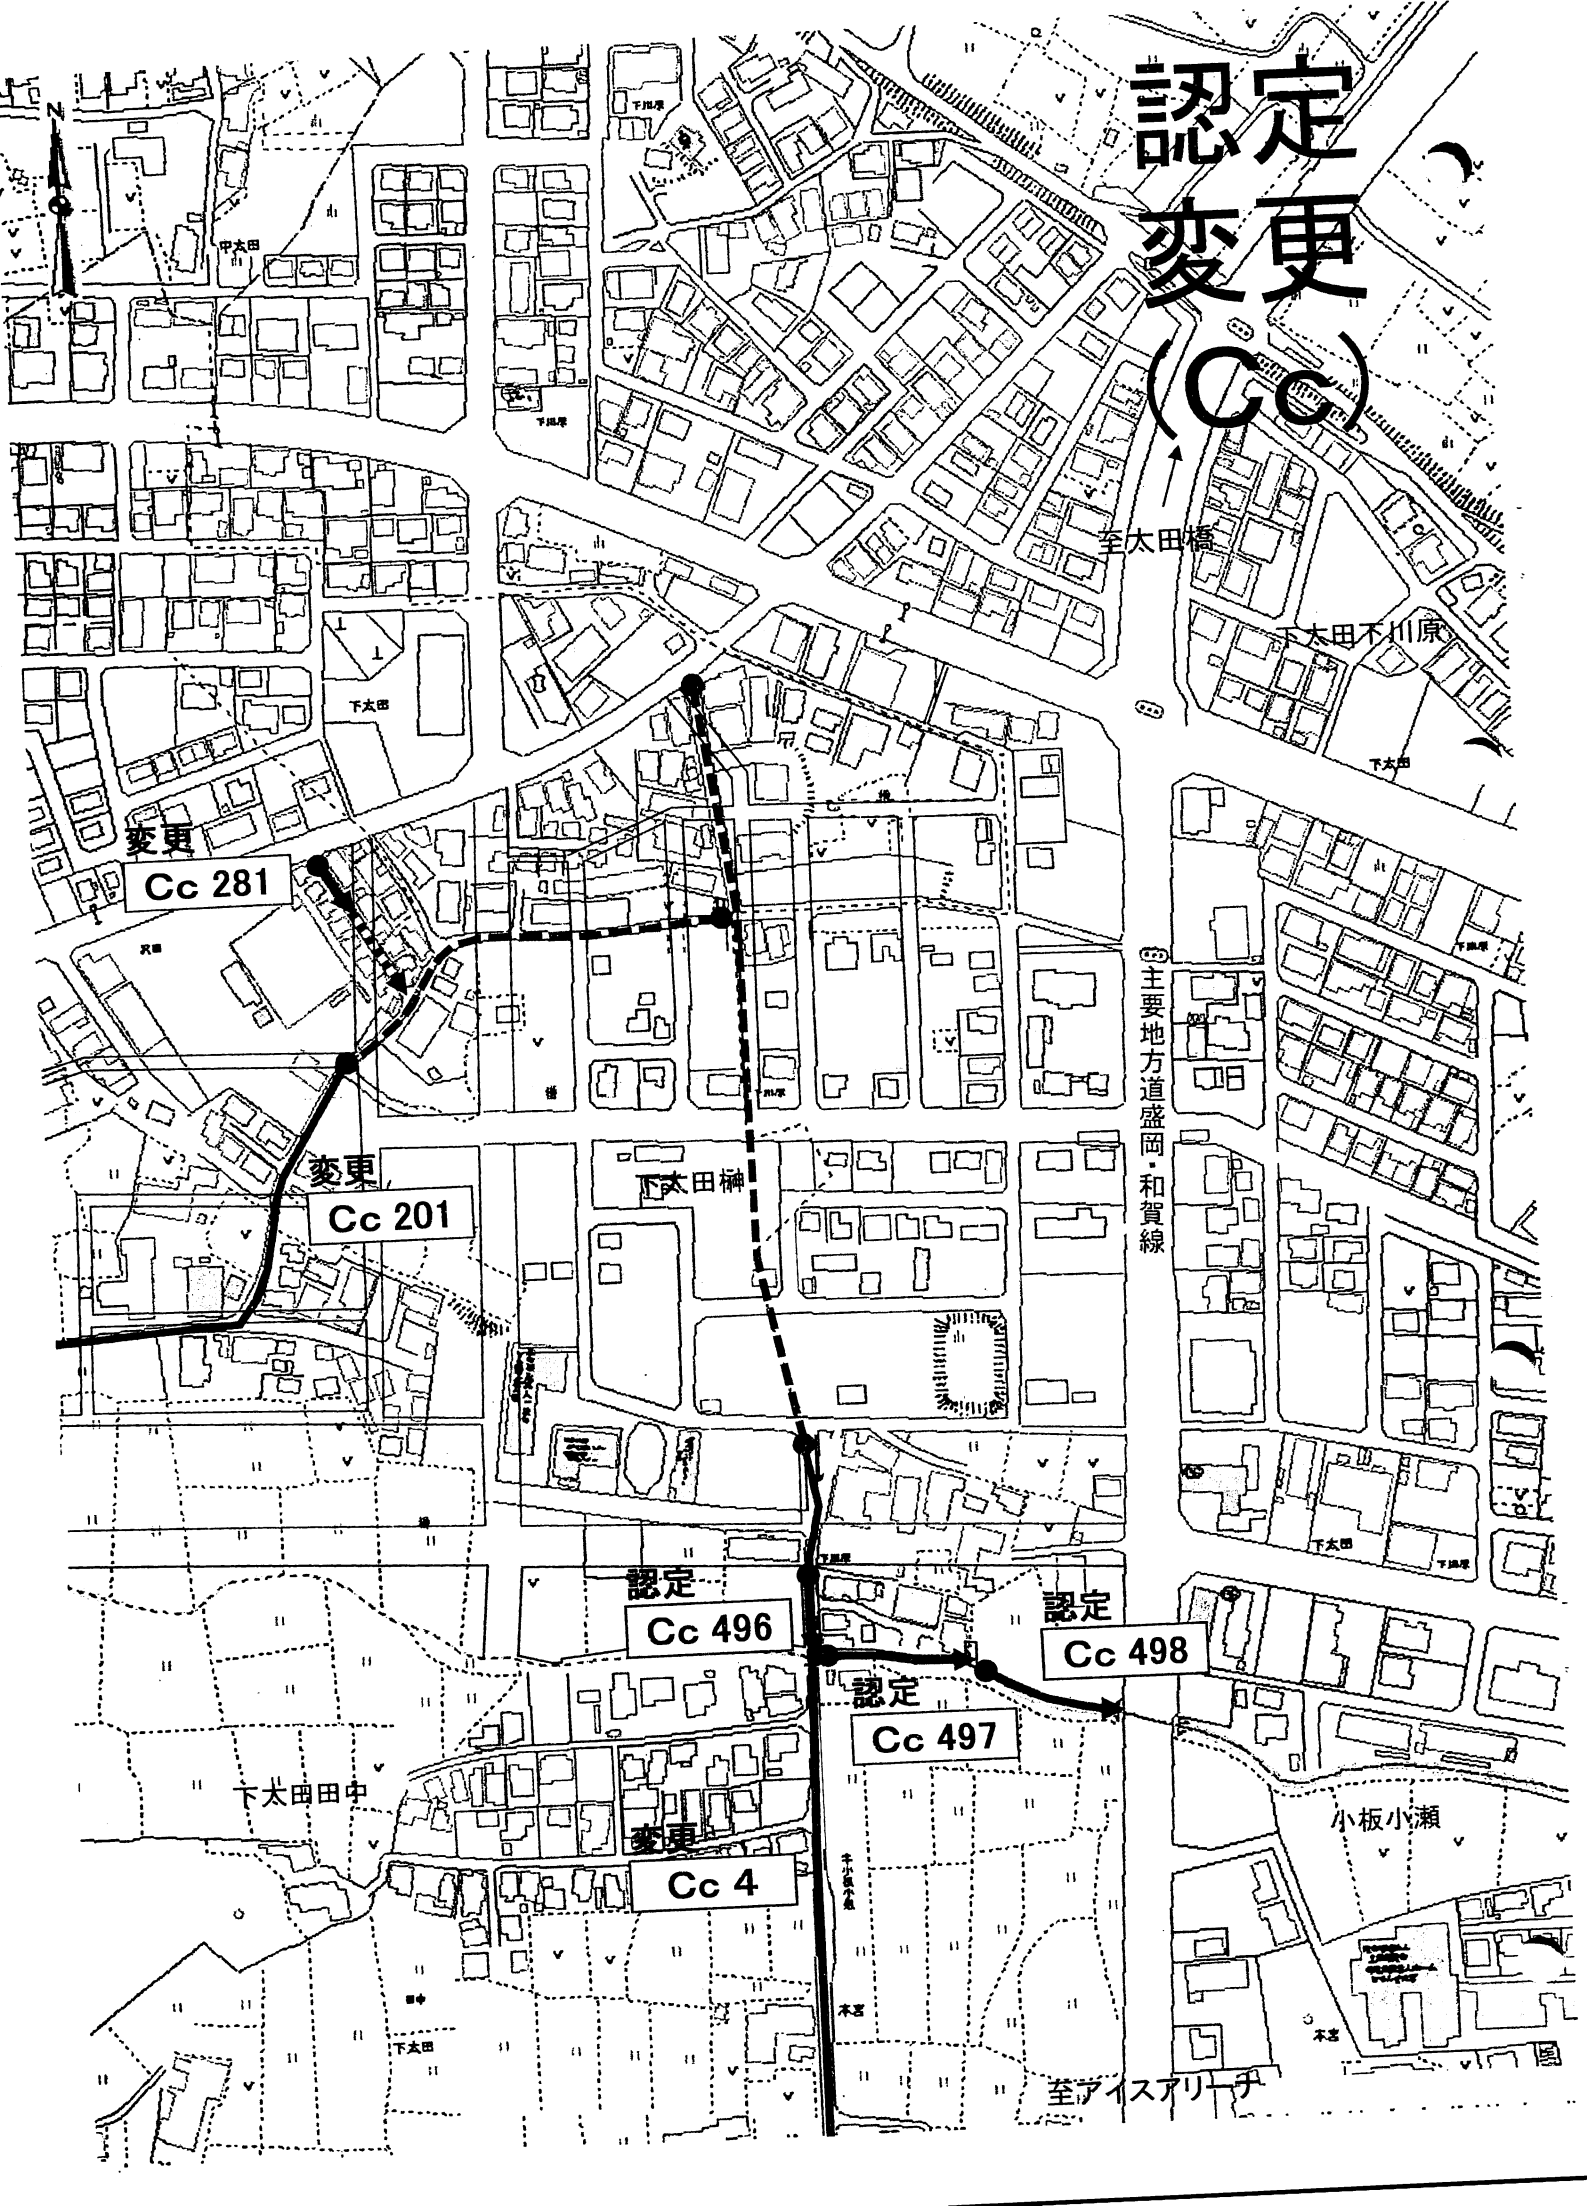

認定 変更

(Cc)

変更
Cc 281

変更
Cc 201

認定
Cc 496

認定
Cc 498

認定
Cc 497

変更
Cc 4

至アイスアリーナ

主要地方道盛岡・和賀線