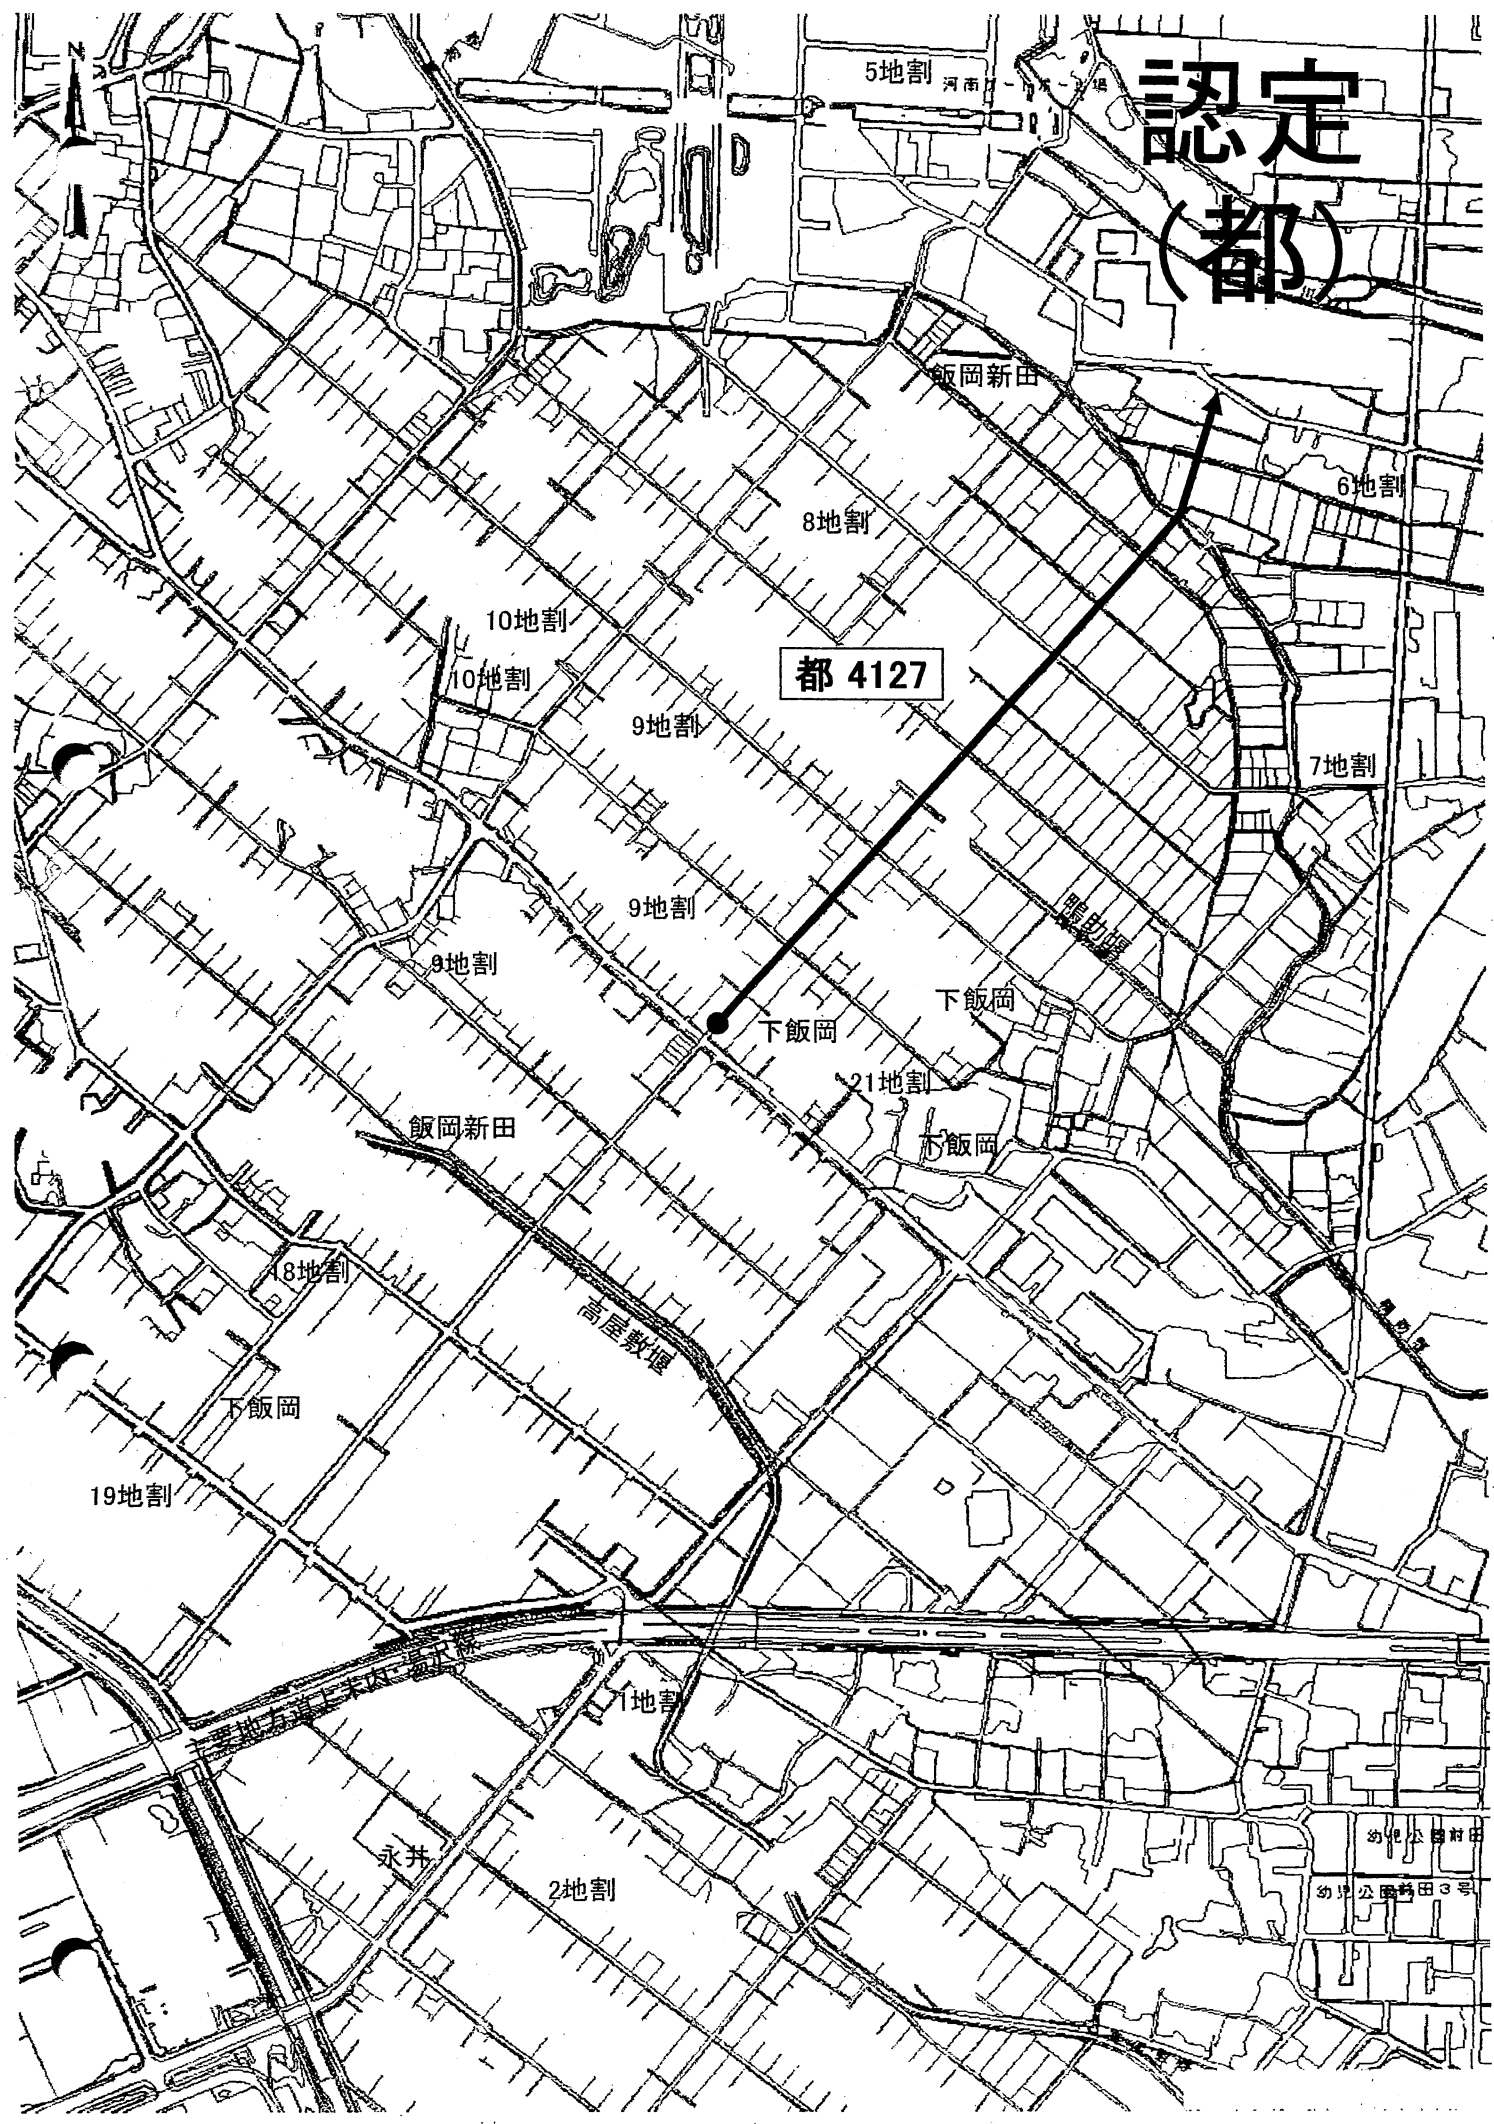

認定 (都)

5地割

飯岡新田

6地割

8地割

都 4127

10地割

10地割

9地割

7地割

9地割

9地割

下飯岡

下飯岡

21地割

下飯岡

飯岡新田

18地割

高屋敷堰

下飯岡

19地割

1地割

永井

2地割

幼体公園附田

幼体公園附田3号