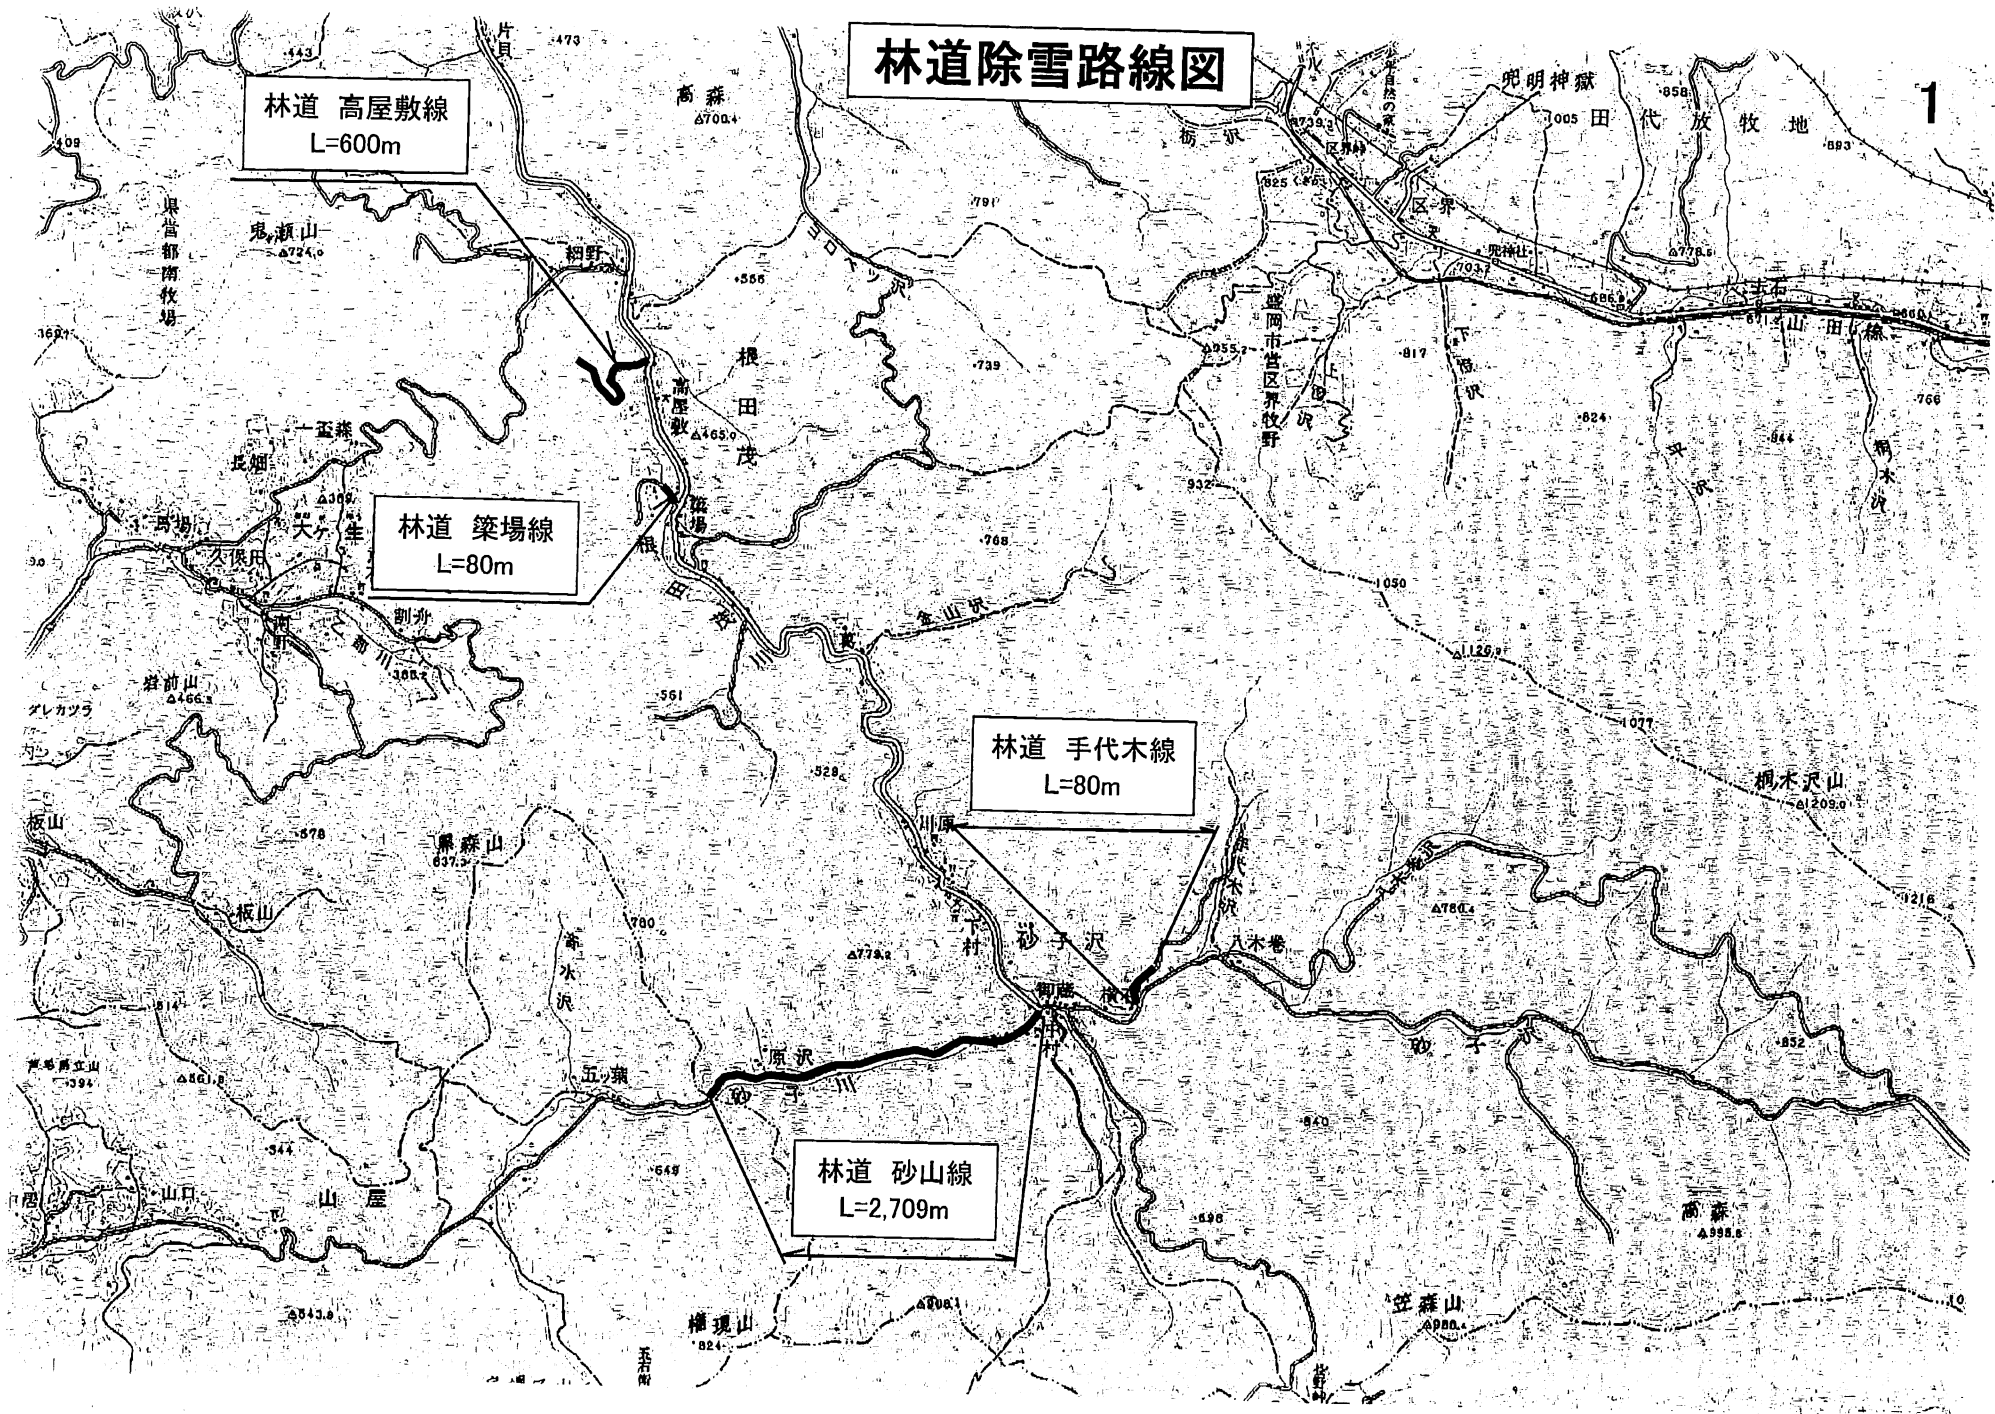

# 林道除雪路線図

1

林道 高屋敷線  
L=600m

林道 築場線  
L=80m

林道 手代木線  
L=80m

林道 砂山線  
L=2,709m

# 林道除雪路線図

林道 高畑線  
L=1,020m

林道 宇曾沢線  
L=2,106m

林道 仁右工門線  
L=2,200m

林道 上大沢線  
L=2,196m

林道 鬼ヶ瀬線  
L=700m

林道 江柄線  
L=1,963m

# 林道除雪路線図

外山早坂高原県立自然公園

県肉牛生産公社玉山牧場

林道 高森山線  
L=750m

林道 米内川線  
L=8,843m

林道 矢沢Ⅱ区  
L=2,630m

林道 矢沢Ⅰ区  
L=2,000m