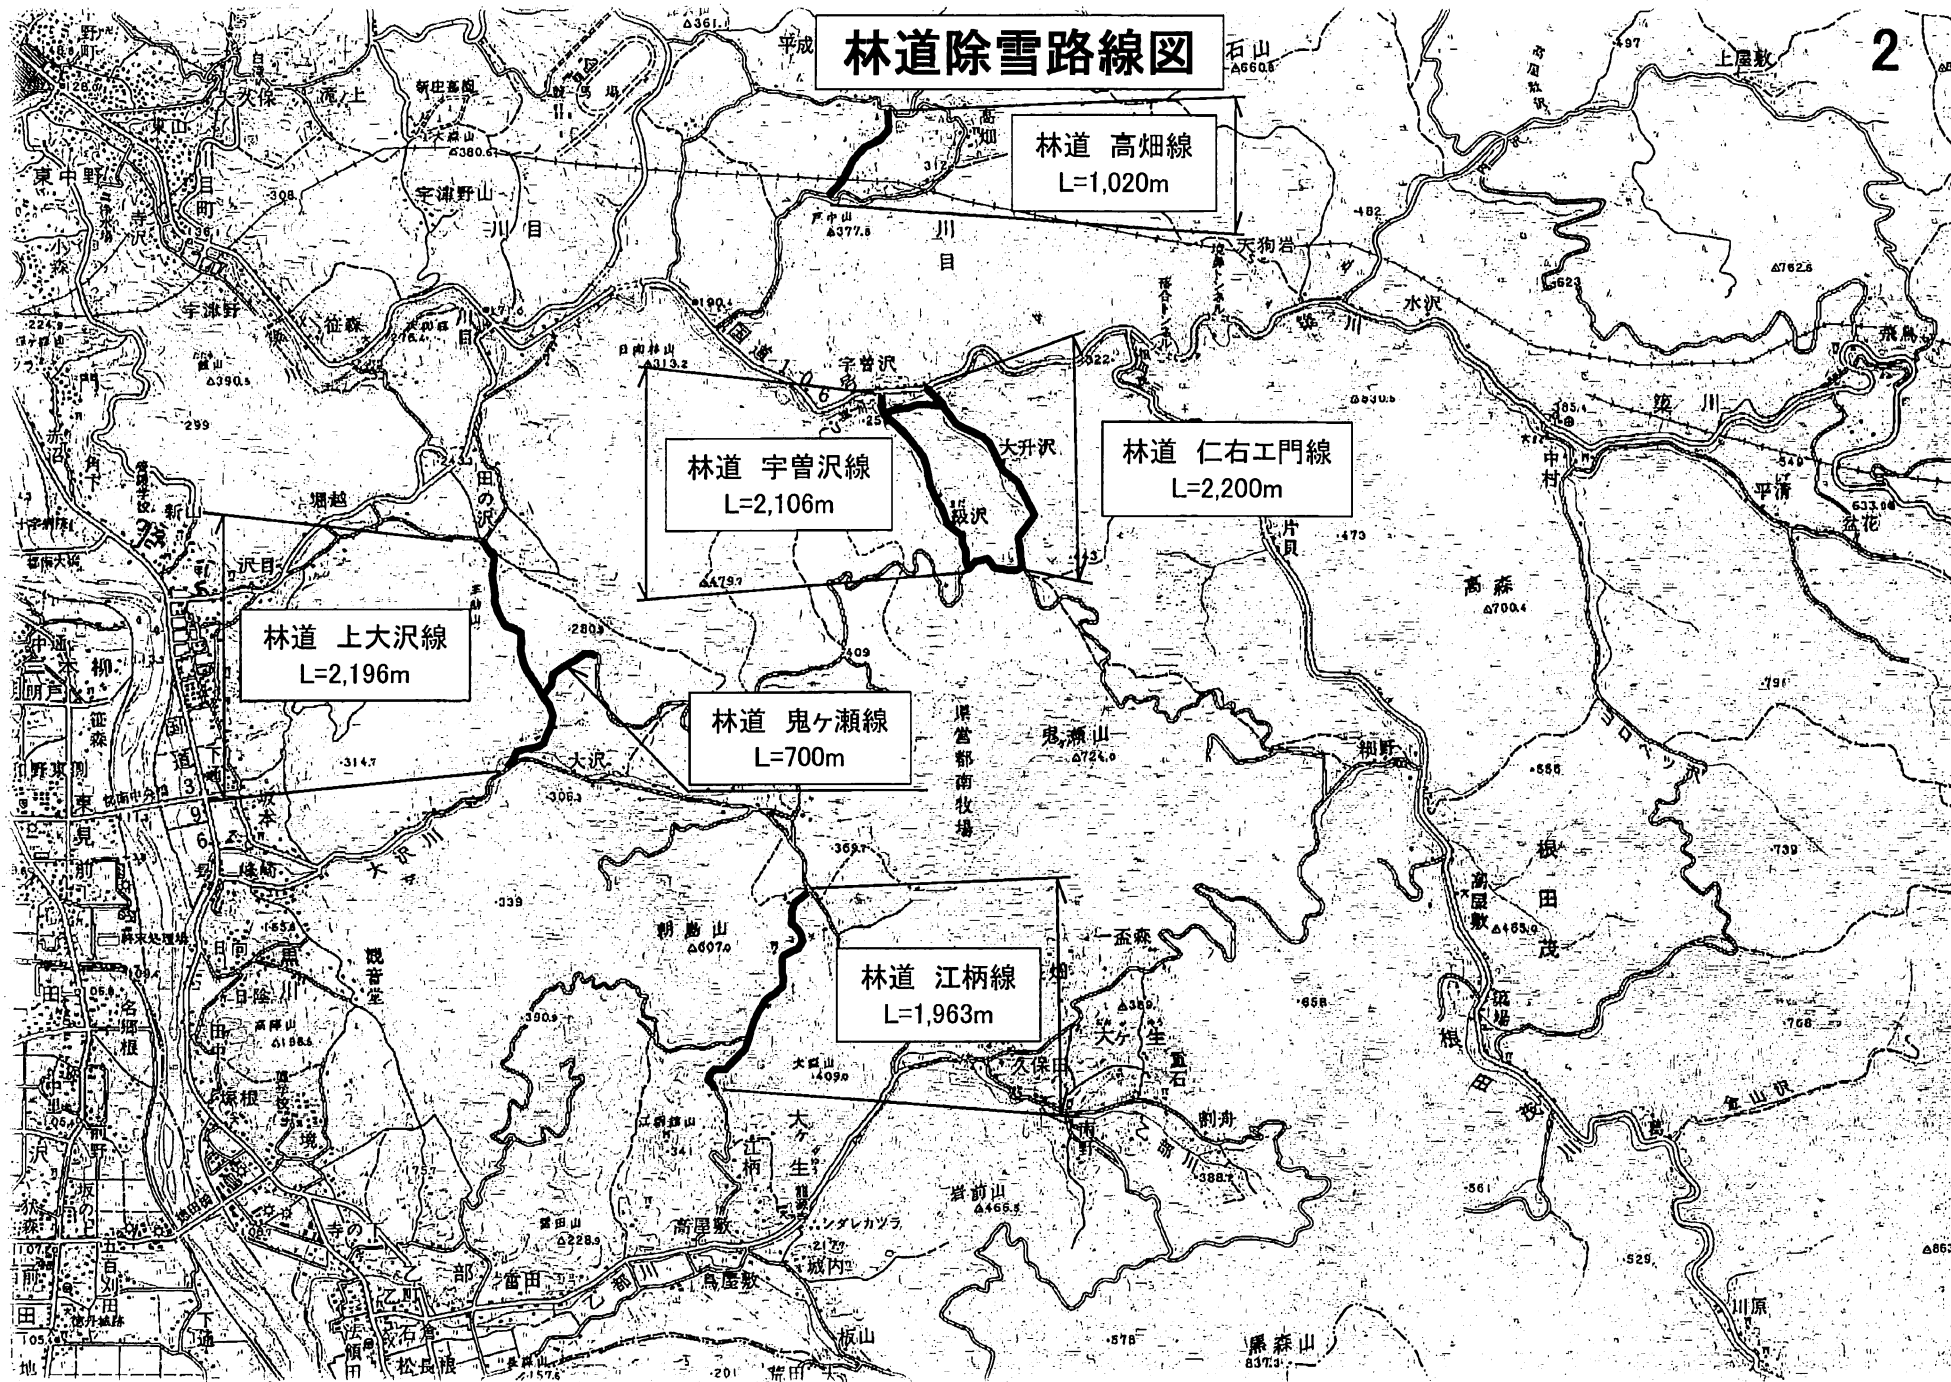

# 林道除雪路線図

林道 高畑線  
L=1,020m

林道 宇曾沢線  
L=2,106m

林道 仁右工門線  
L=2,200m

林道 上大沢線  
L=2,196m

林道 鬼ヶ瀬線  
L=700m

林道 江柄線  
L=1,963m

# 林道除雪路線図

林道 御大堂2号線  
L=100m

林道 平六沢線  
L=80m

林道 岩神Ⅰ区  
L=9,100m

林道 建石線  
L=400m

林道 飛鳥線  
L=1,749m

林道 岩神Ⅱ区  
L=6,800m

林道 築川線  
L=300m

# 林道除雪路線図

外山早坂高原県立自然公園

県肉牛生産公社玉山牧場

林道 高森山線  
L=750m

林道 米内川線  
L=8,843m

林道 矢沢Ⅱ区  
L=2,630m

林道 矢沢Ⅰ区  
L=2,000m