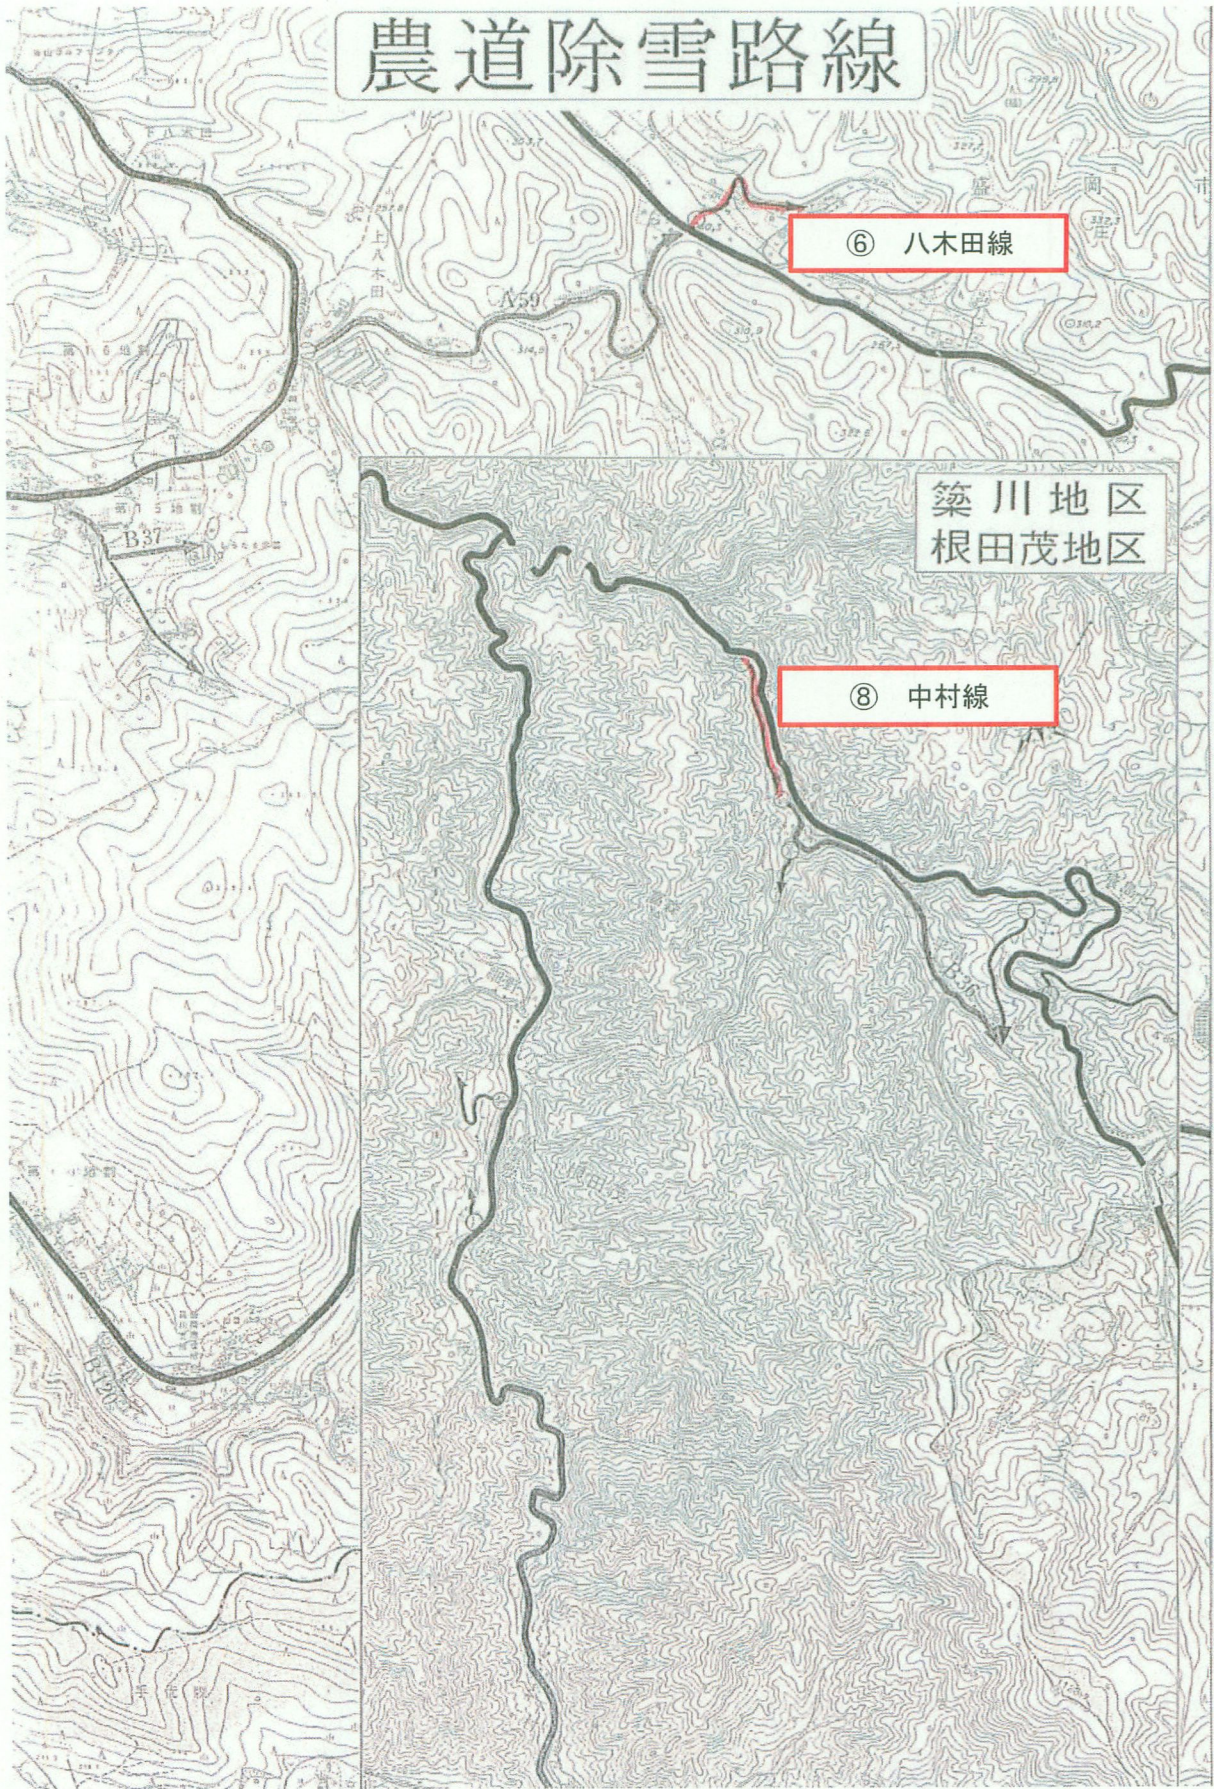

平成 24 年度

農 道 除 雪 路 線 図

盛岡市農林部農政課

農道除雪路線

錢掛地区
高畑地区

① 泣坂線

農道除雪路線

農道除雪路線

農道除雪路線

⑤ 新井田線

農道除雪路線

⑥ 八木田線

築川地区
根田茂地区

⑧ 中村線

農道除雪路線

⑦ 猪去線