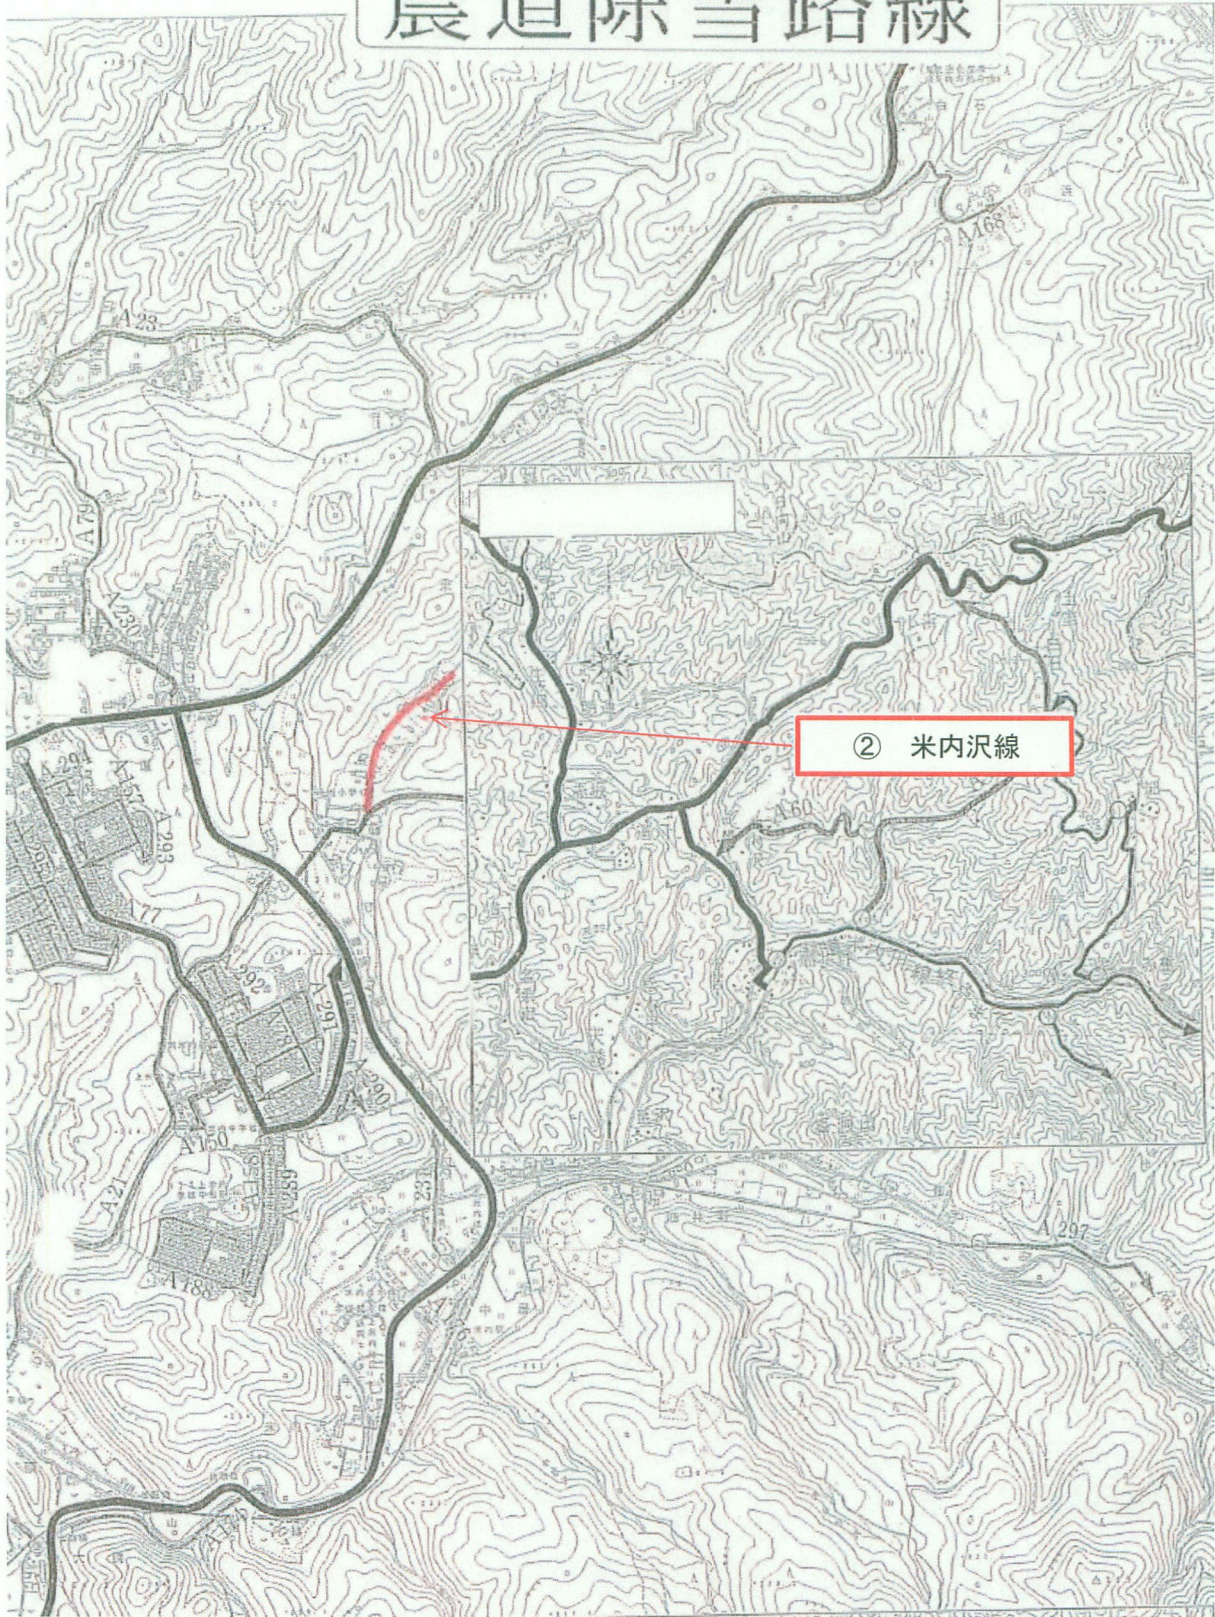

平成 24 年度

農 道 除 雪 路 線 図

盛岡市農林部農政課

農道除雪路線

錢掛地区
高畑地区

① 泣坂線

農道除雪路線

農道除雪路線

農道除雪路線

⑤ 新井田線

農道除雪路線

⑥ 八木田線

築川地区
根田茂地区

⑧ 中村線

農道除雪路線

⑦ 猪去線