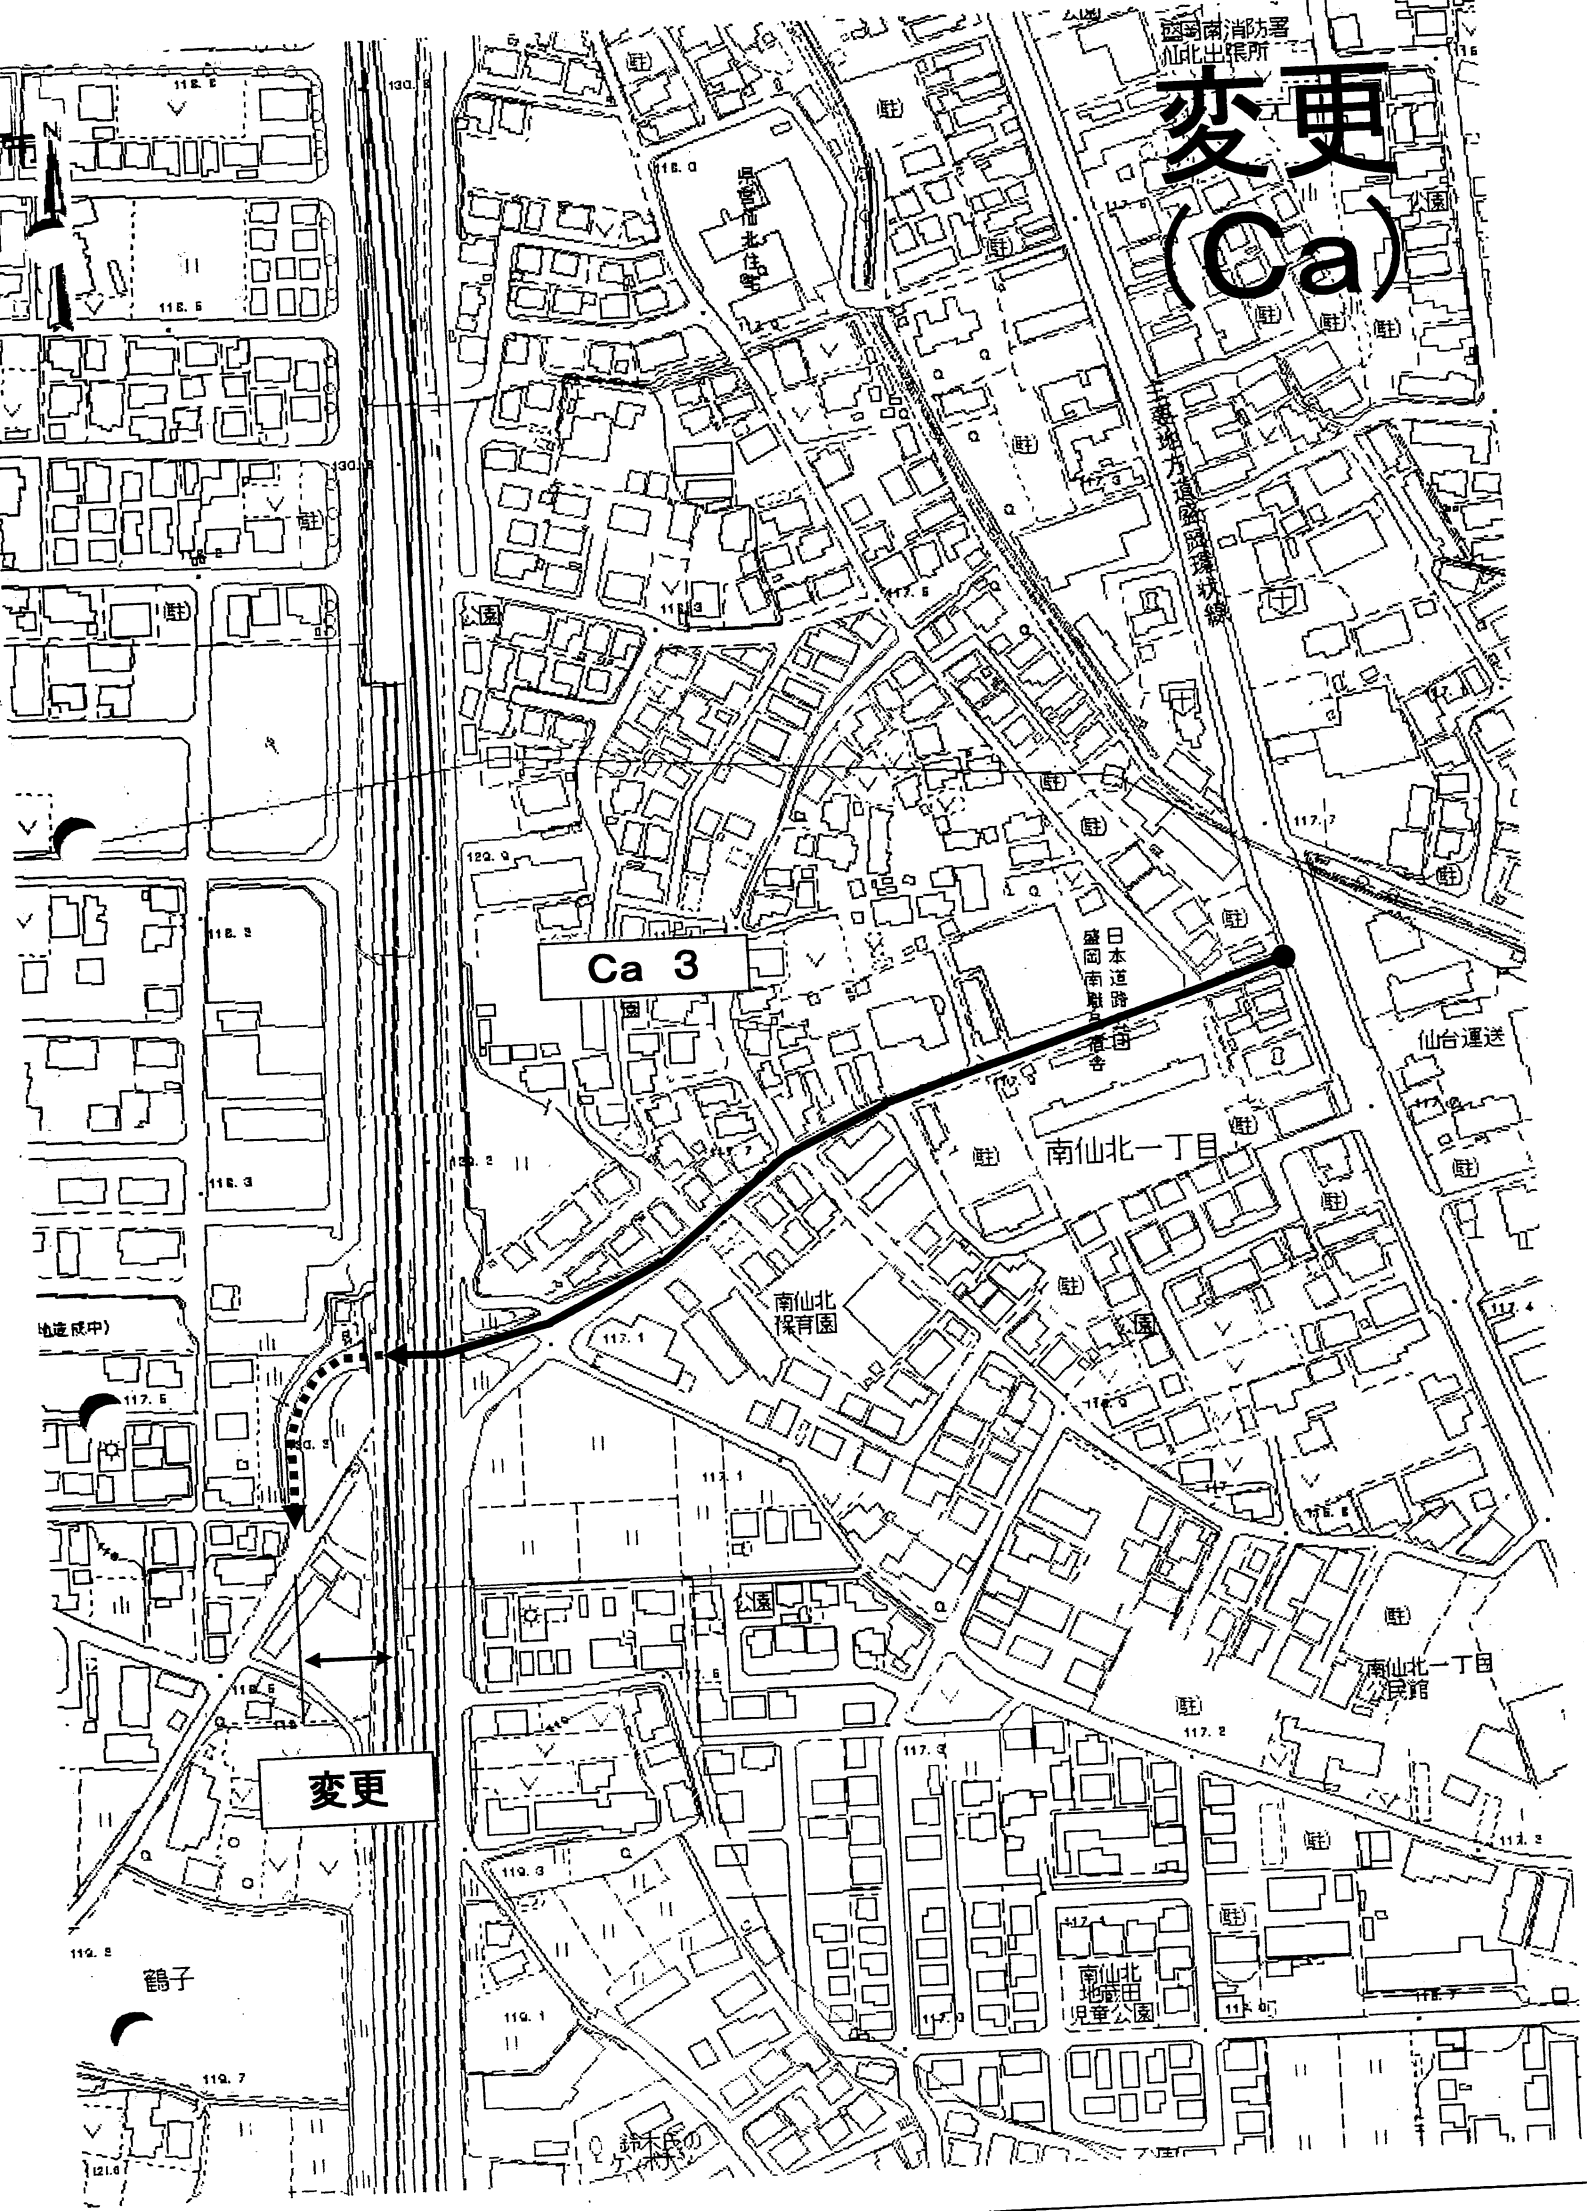

西宮南消防署
北出候所

変更 (Ca)

Ca 3

変更

日本道路
盛岡南駐
香吉

南仙北一丁目

南仙北
保育園

南仙北一丁目
児童館

南仙北
児童公園

鶴子