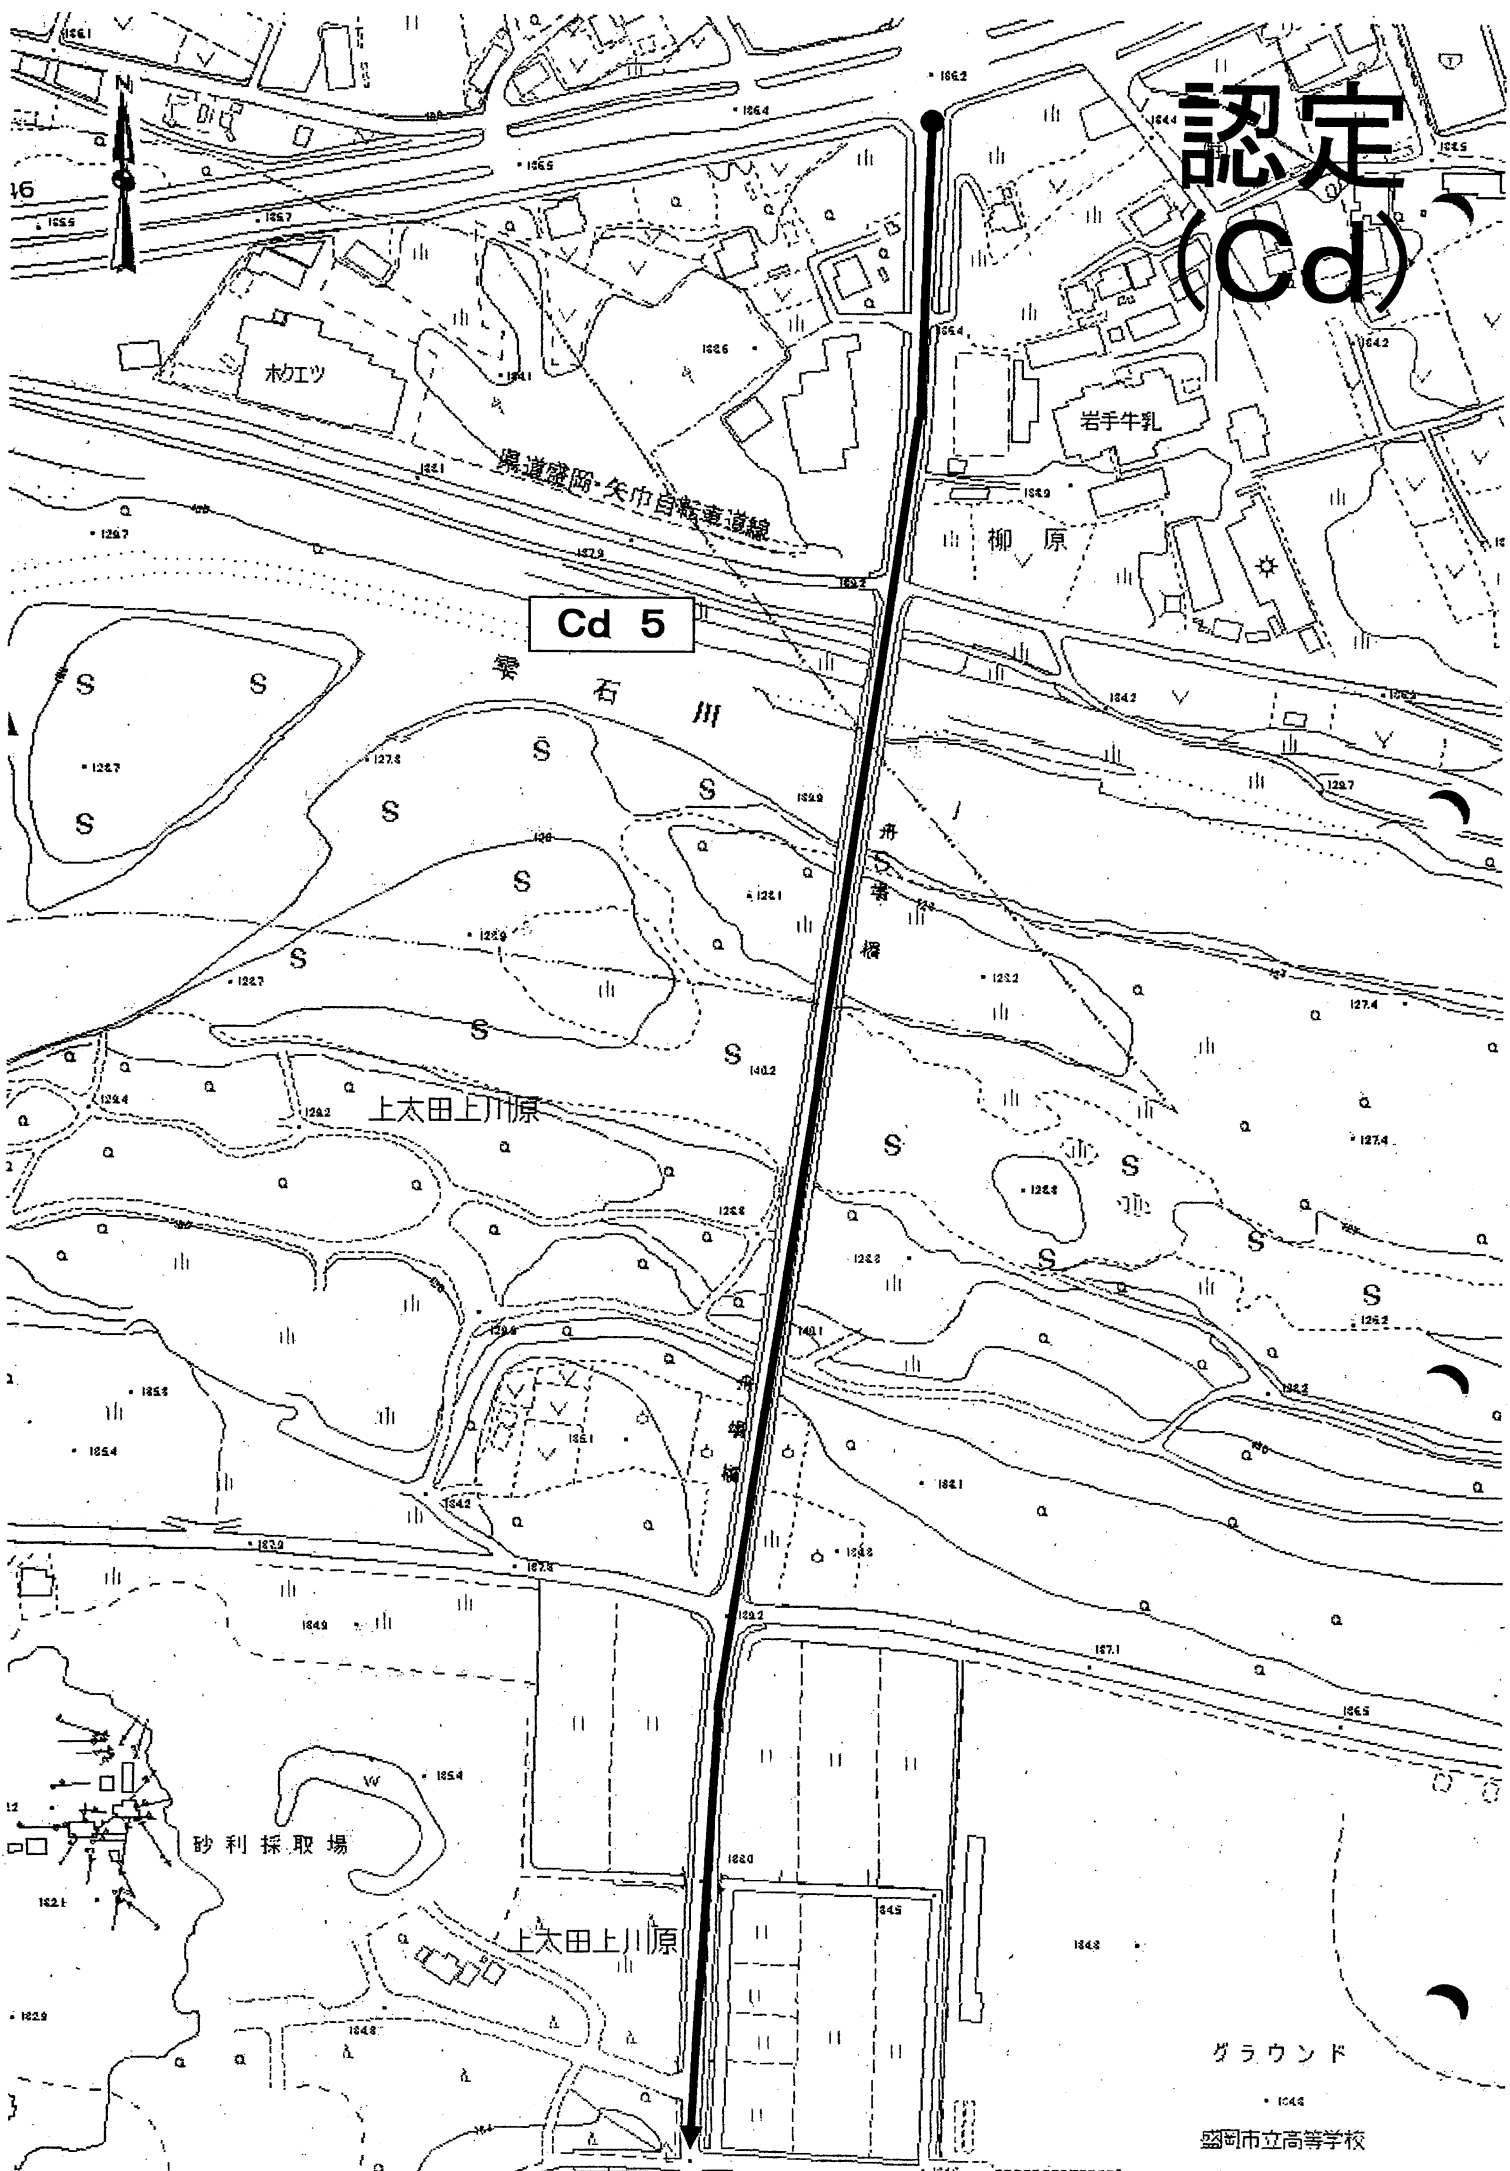

認定 (Cd)

Cd 5

グラウンド

盛岡市立高等学校