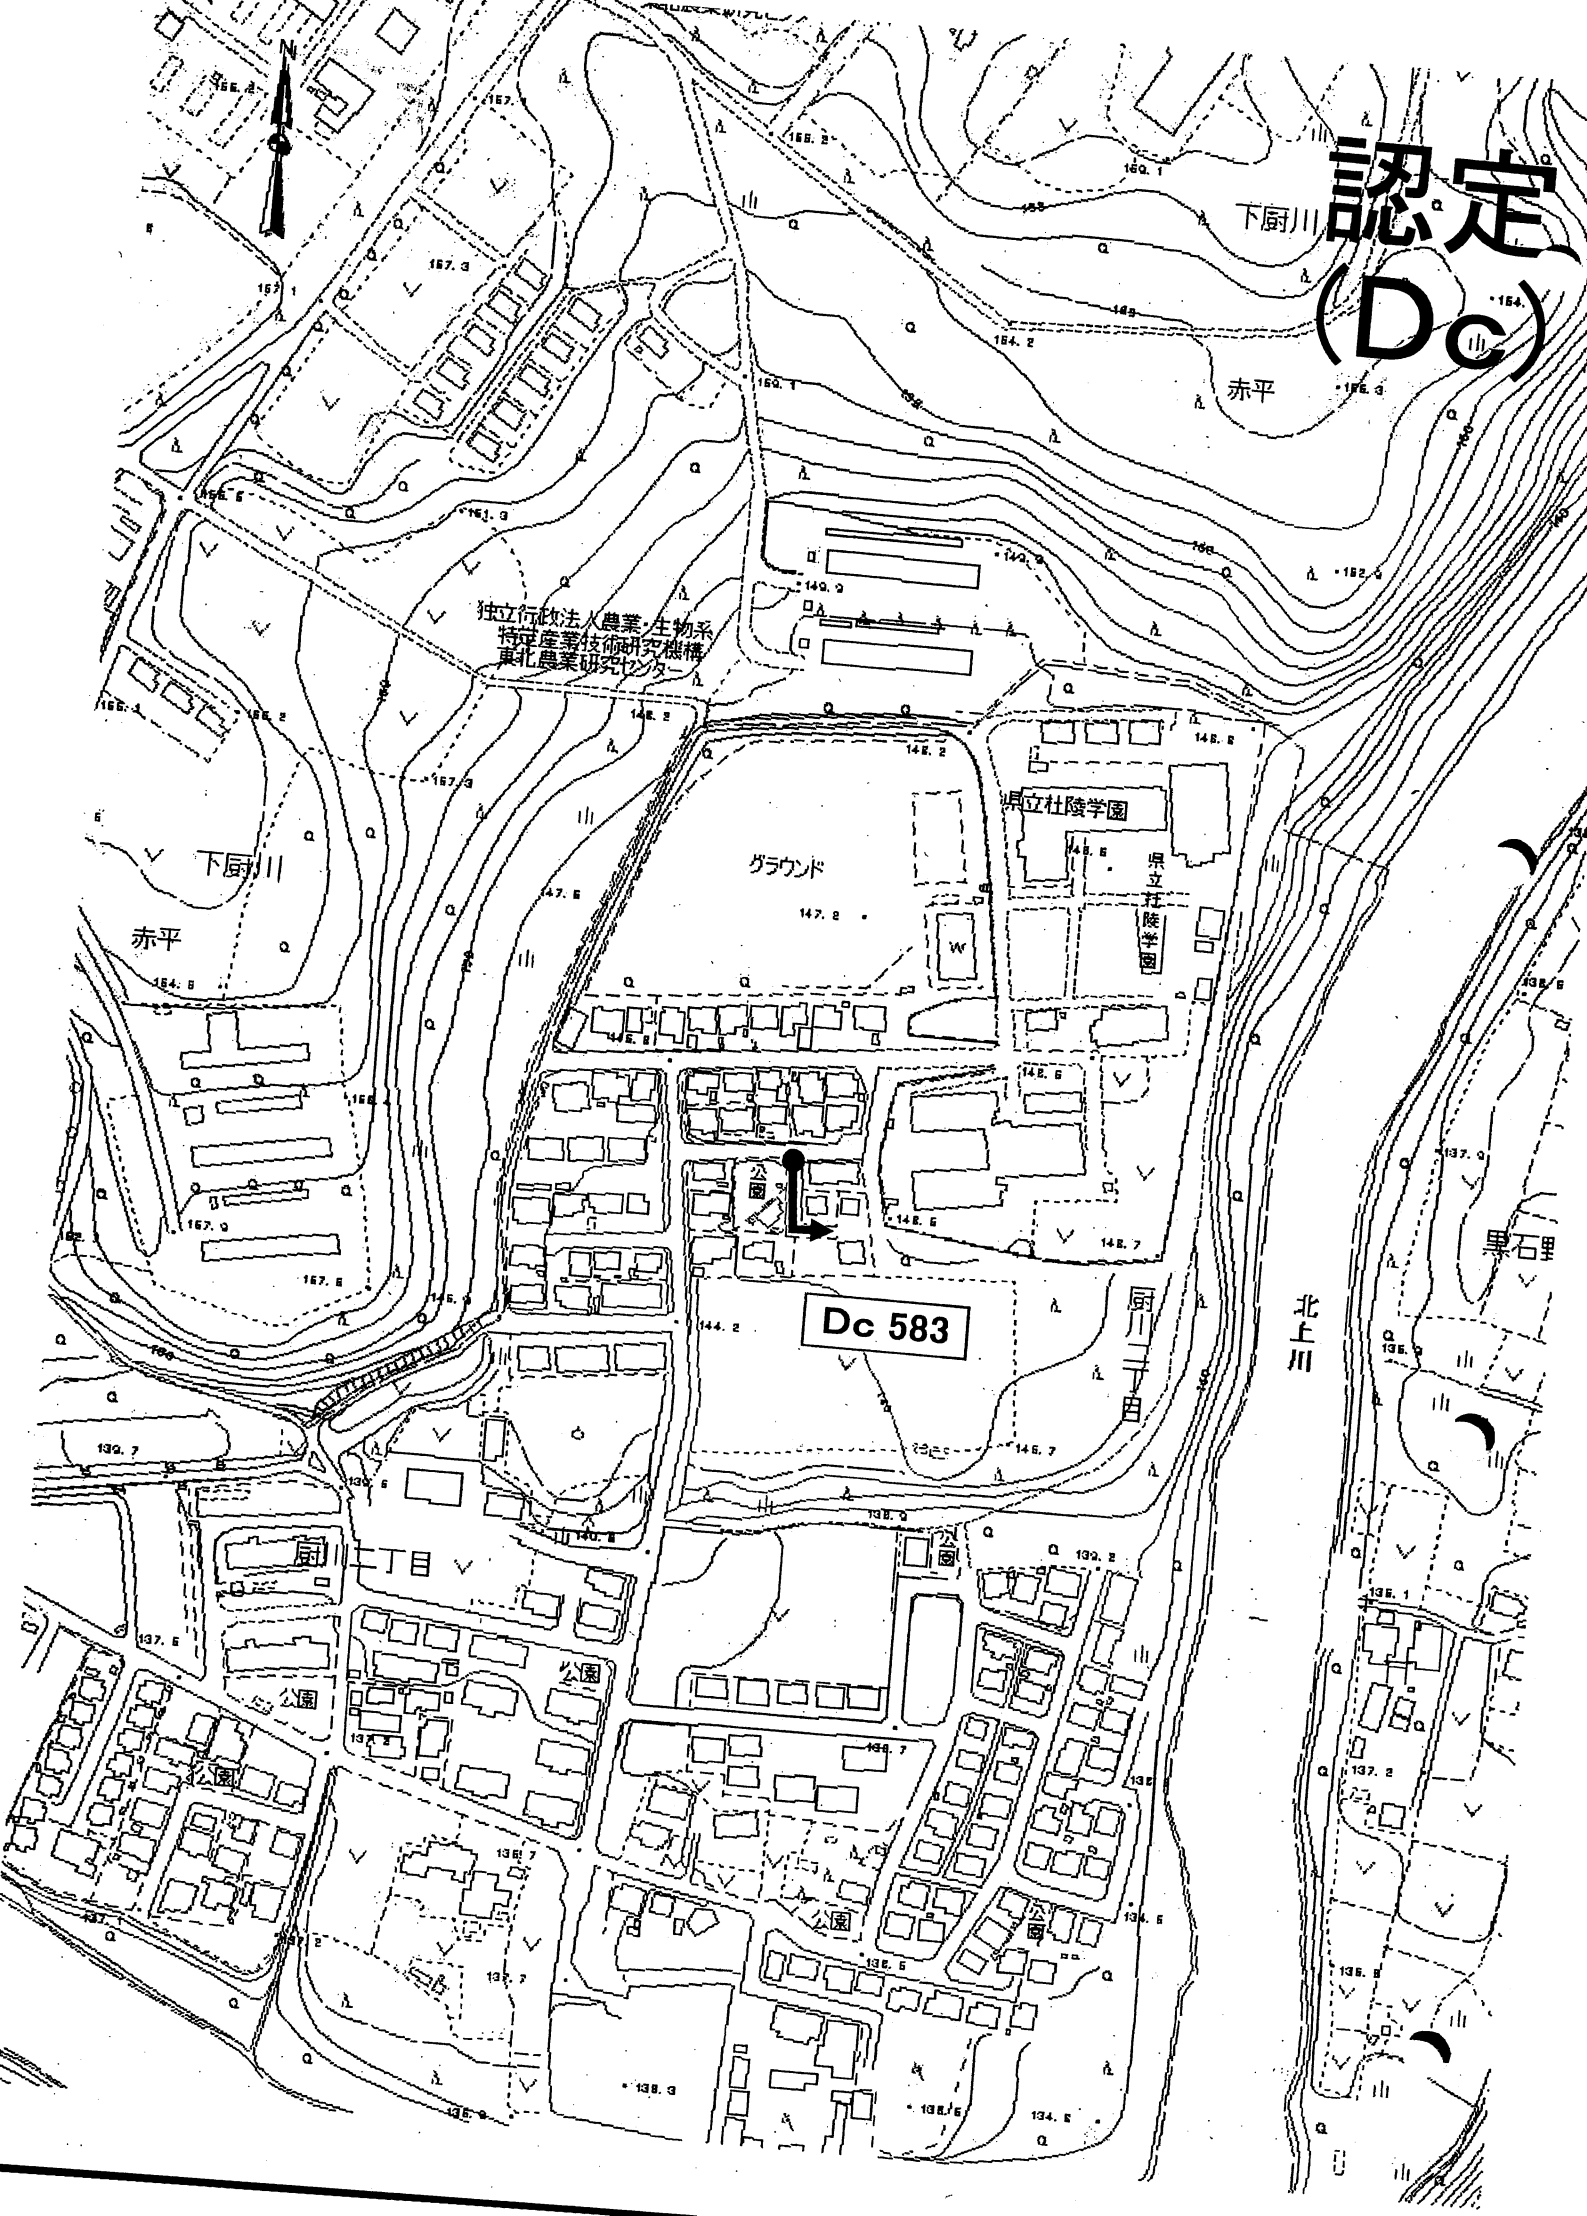

上太田田屋

上太田下川戸

盛岡市

上太田瘦野

太田細工

東濃線 常盤温泉線

認定 (Dc)

独立行政法人農業・生物系
特産産等技術研究機構
東北農業研究センター