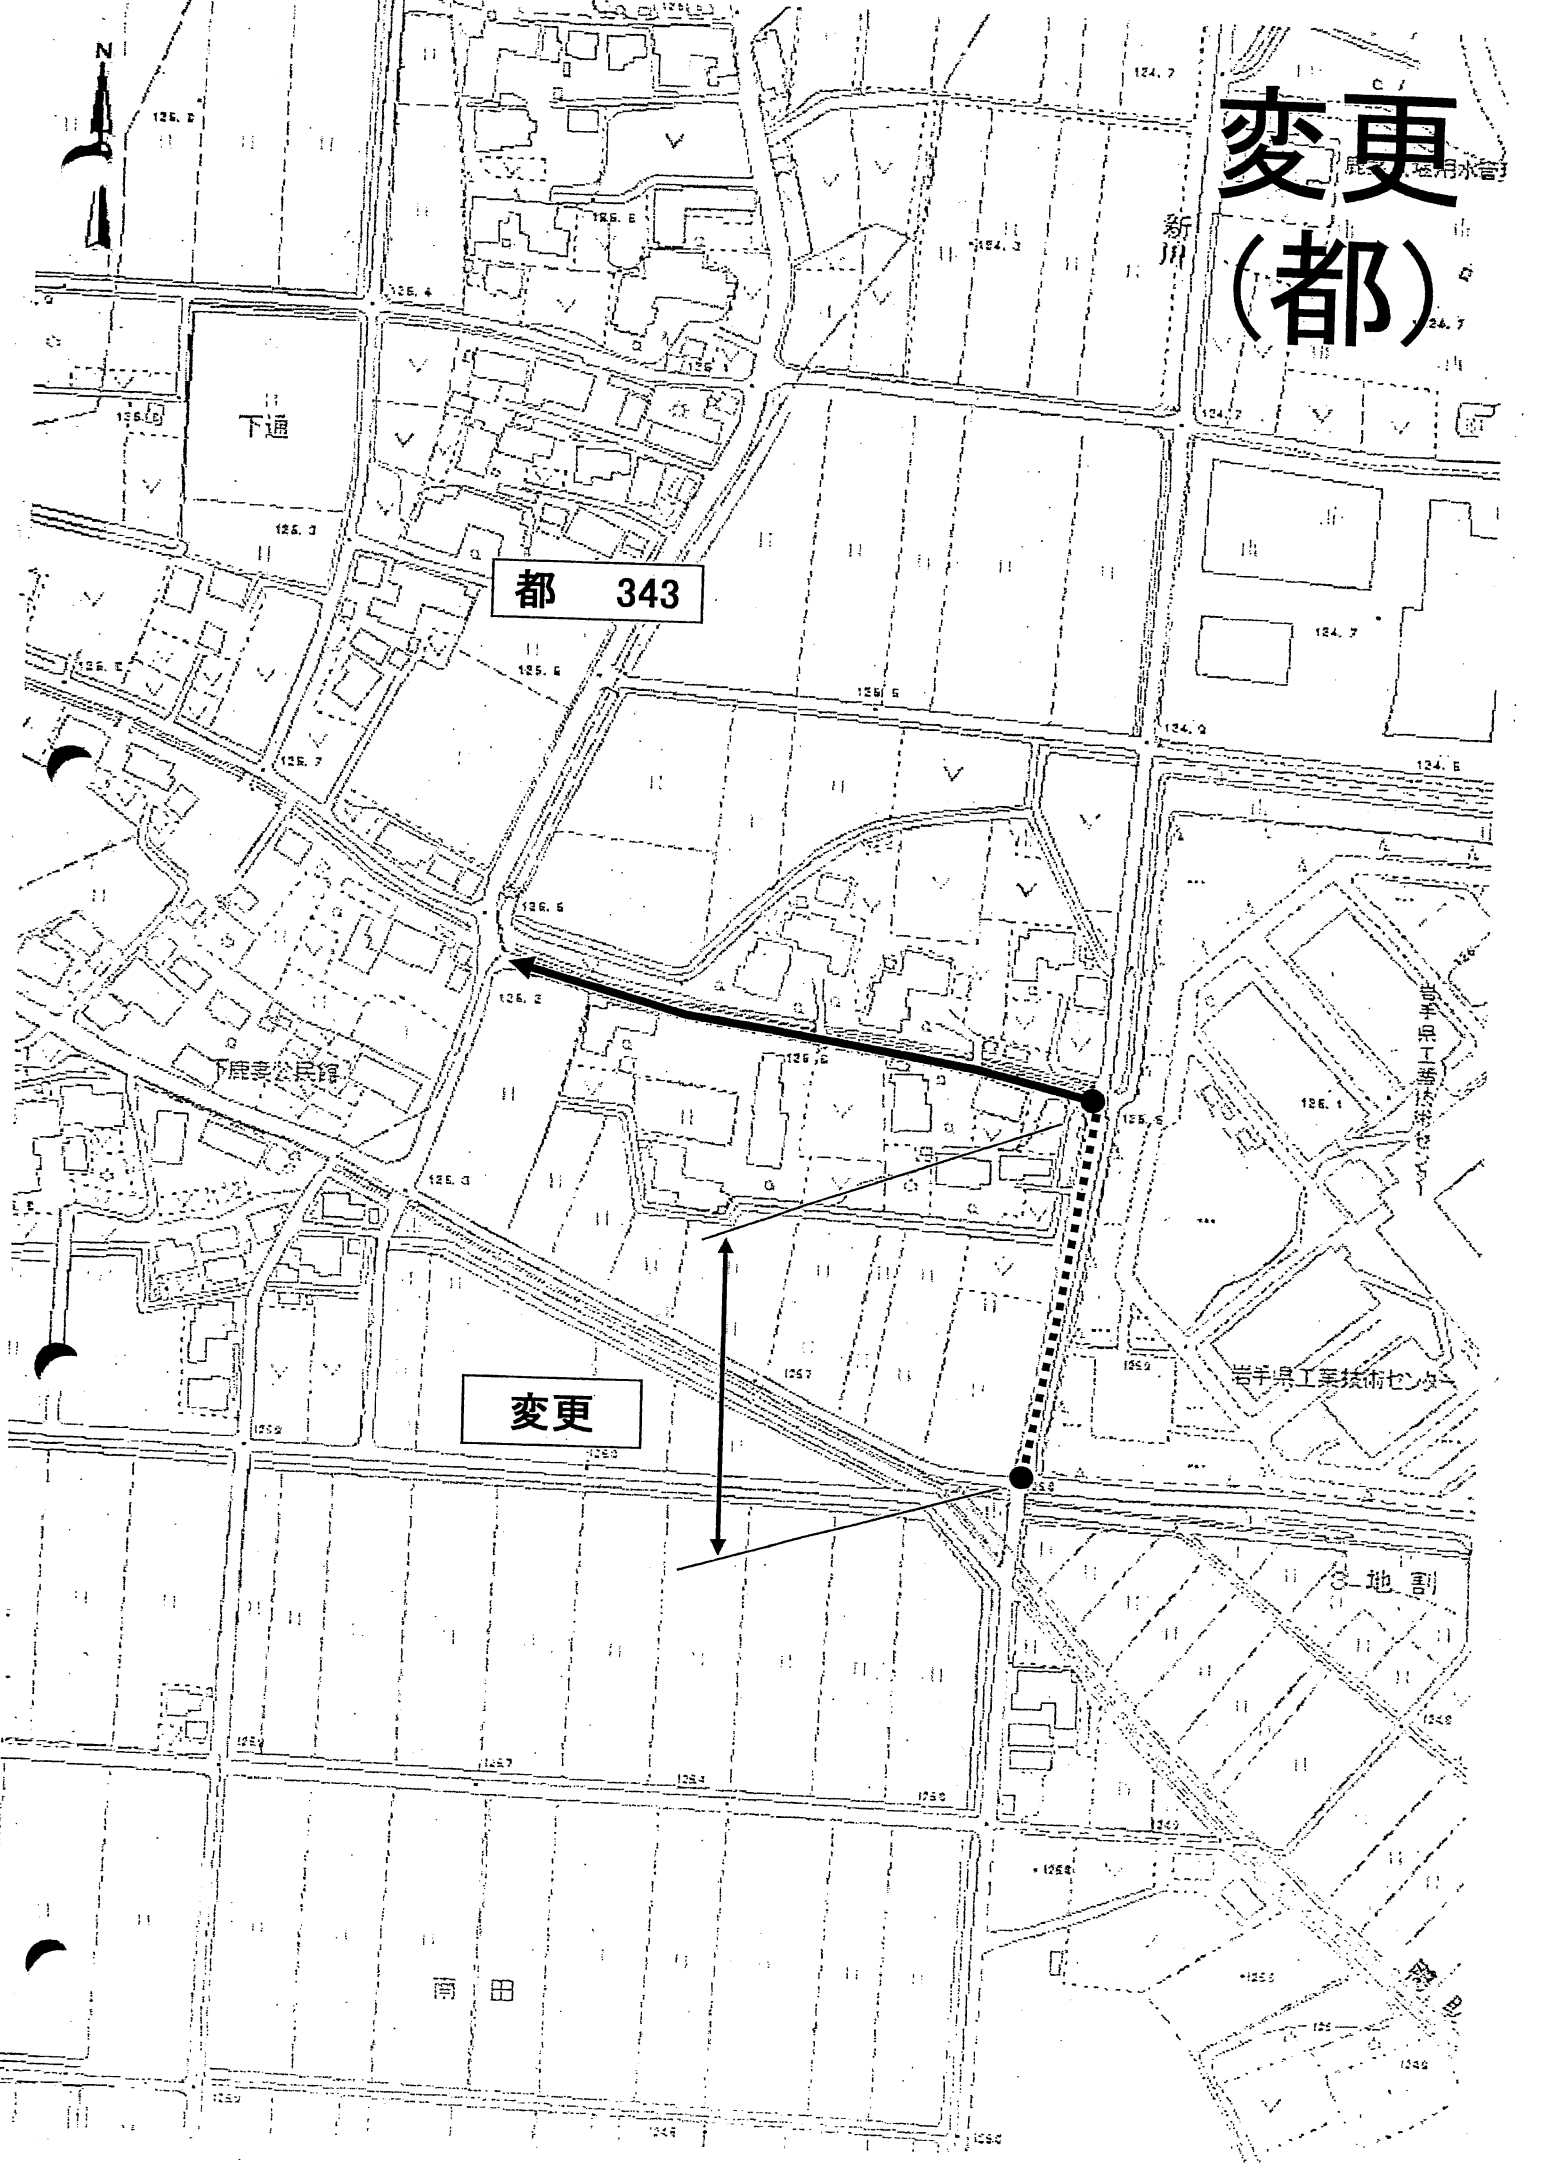

変更、 (都)

変更

都南養鷄場

手代森

1地割
上大沢

都 806

手代森

18地割
中大沢