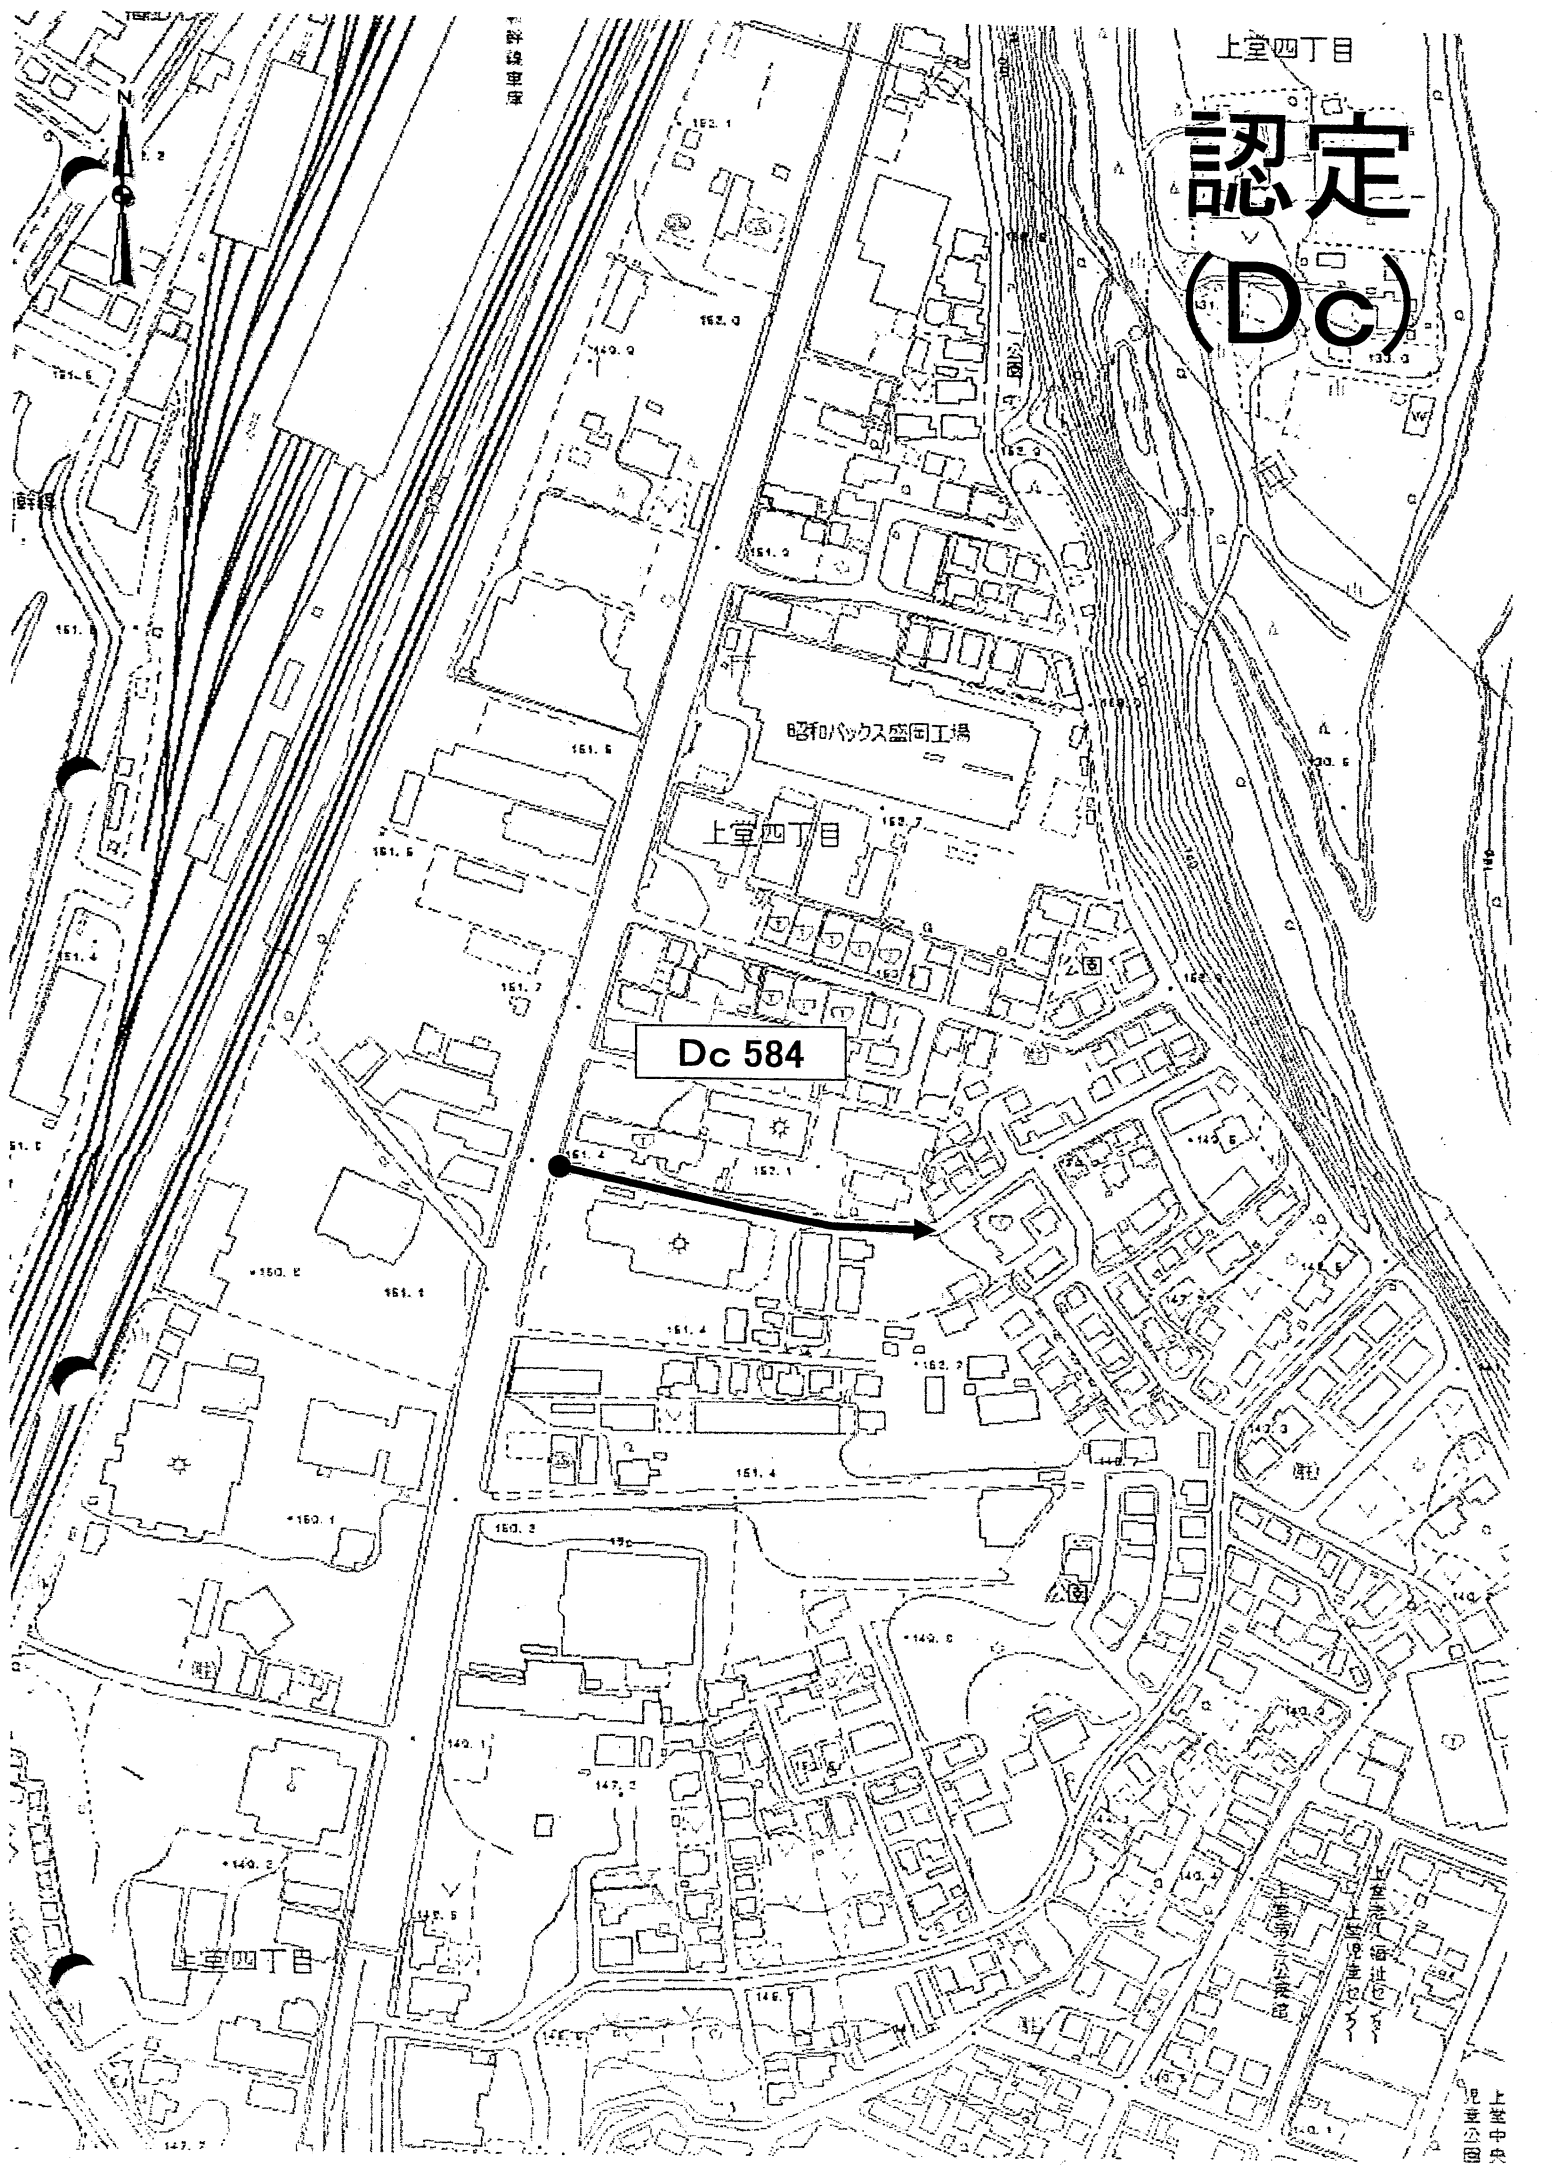

認定 (都)

都 4112

グラウンド

24地割

都南植木市場

高層公園
児童公園

鴨助

西見前