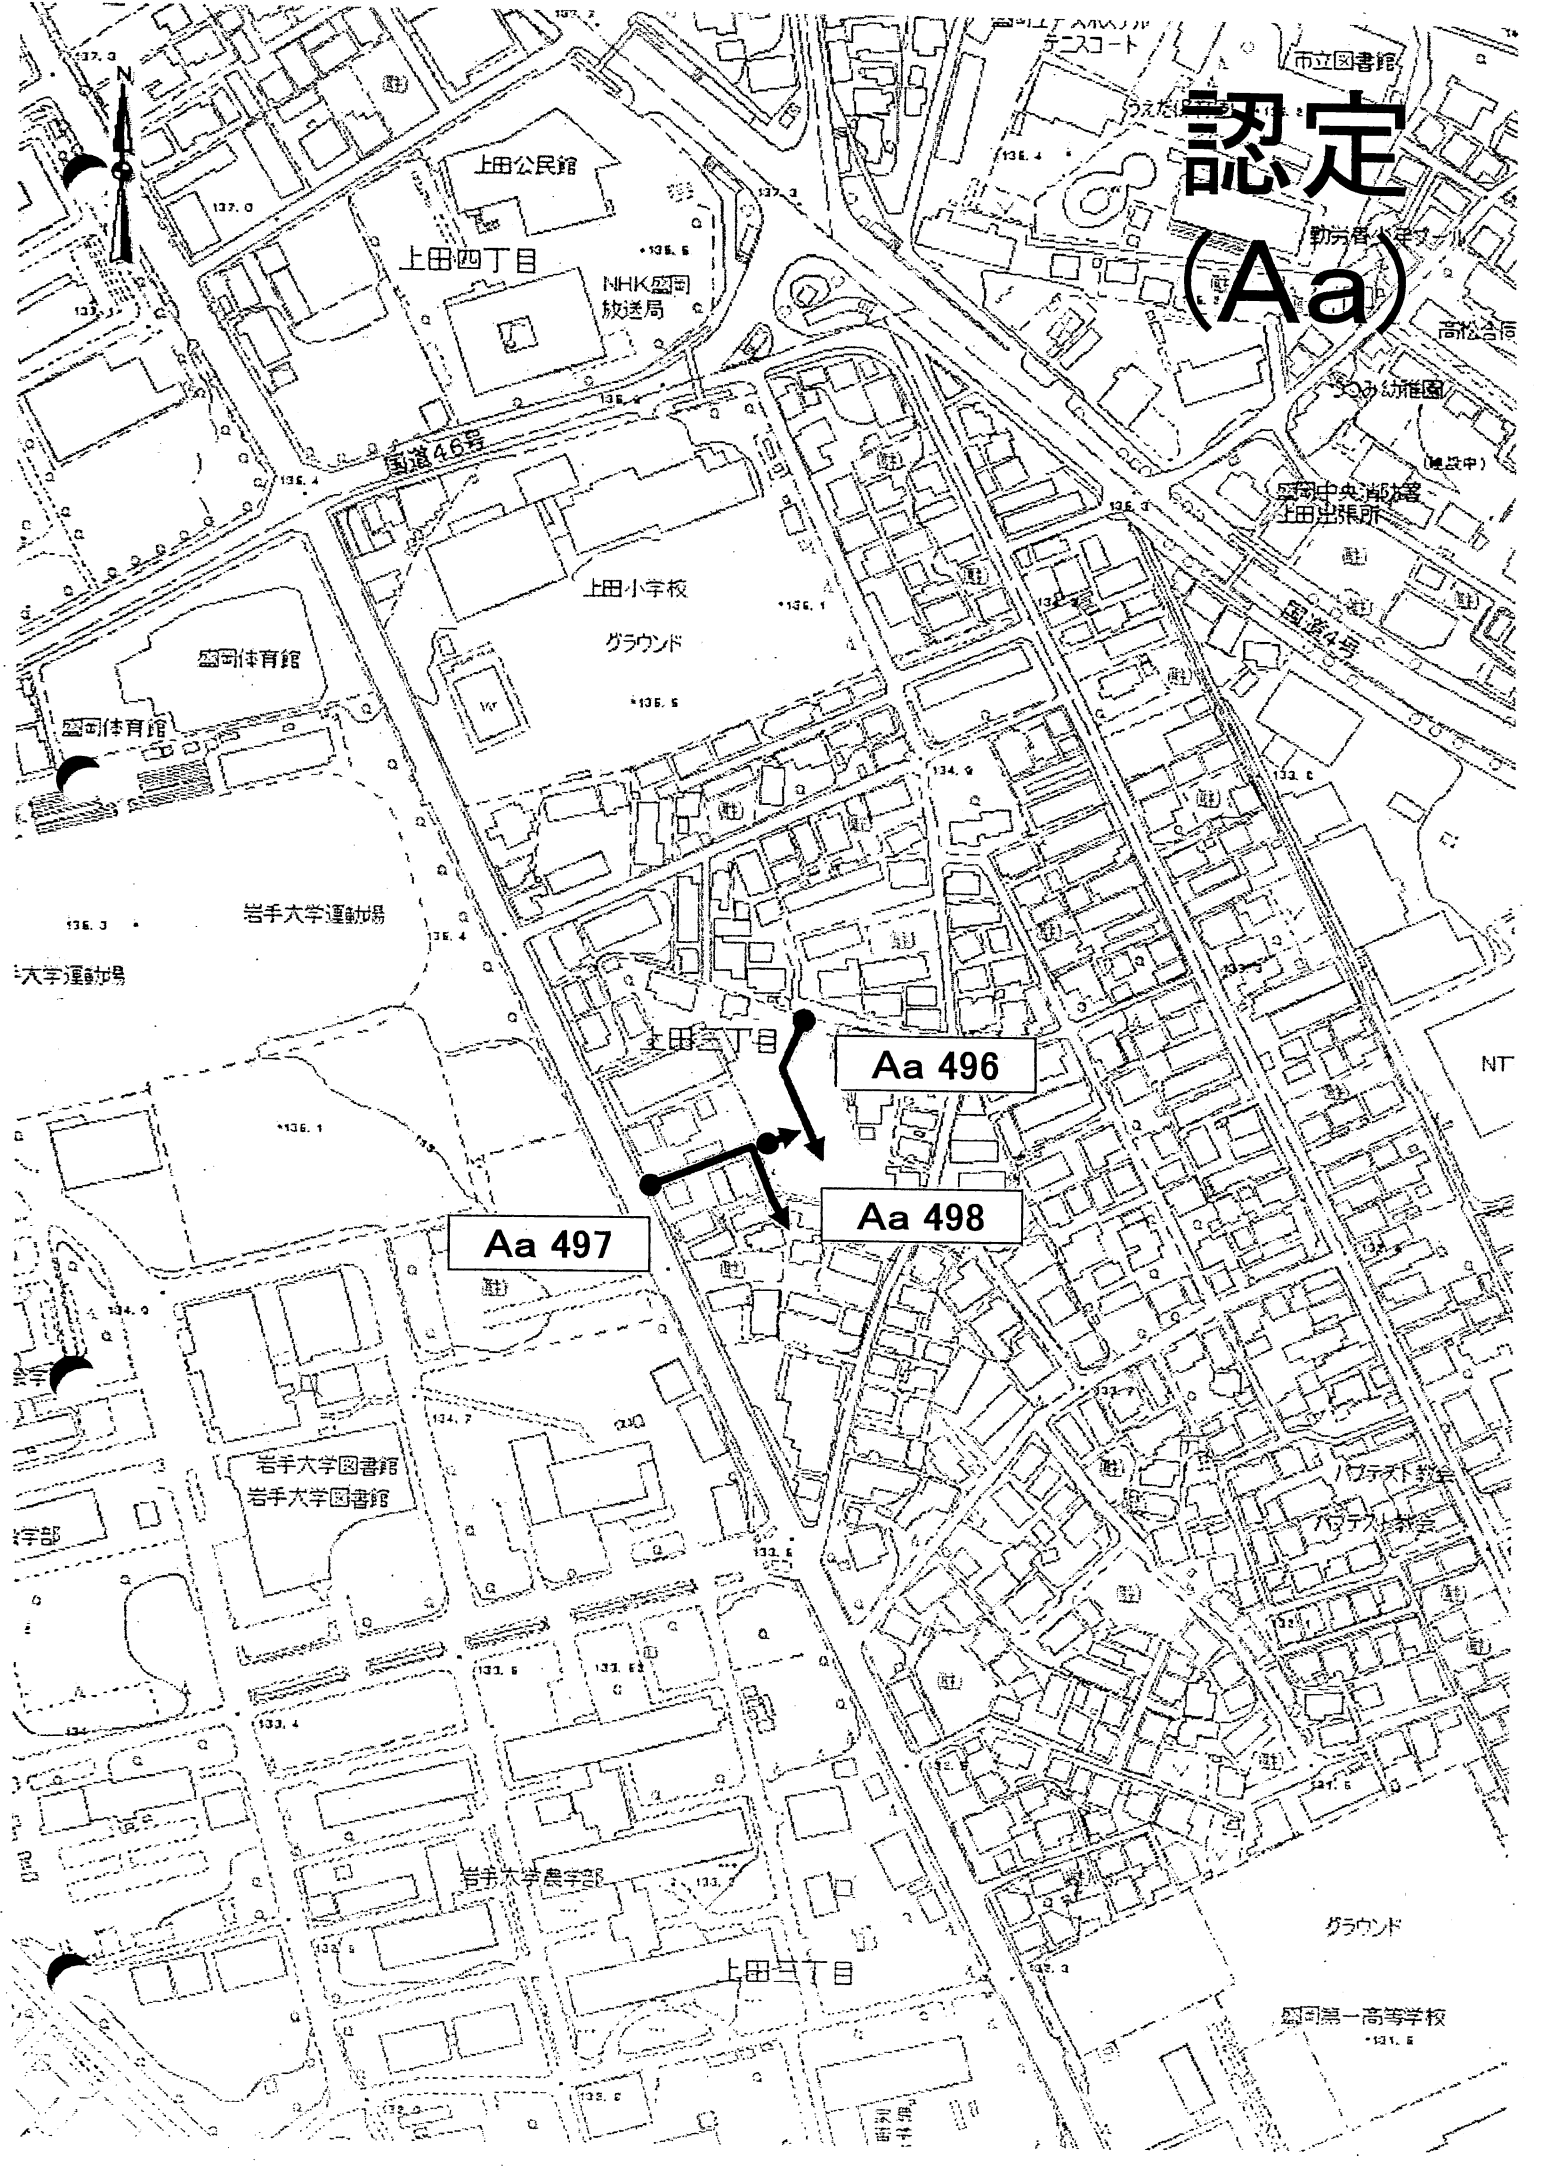

市道の路線の認定図

(平成 23 年 10 月議会)

盛岡市

認定 (Aa)

Aa 497

Aa 496

Aa 498

上田公民館