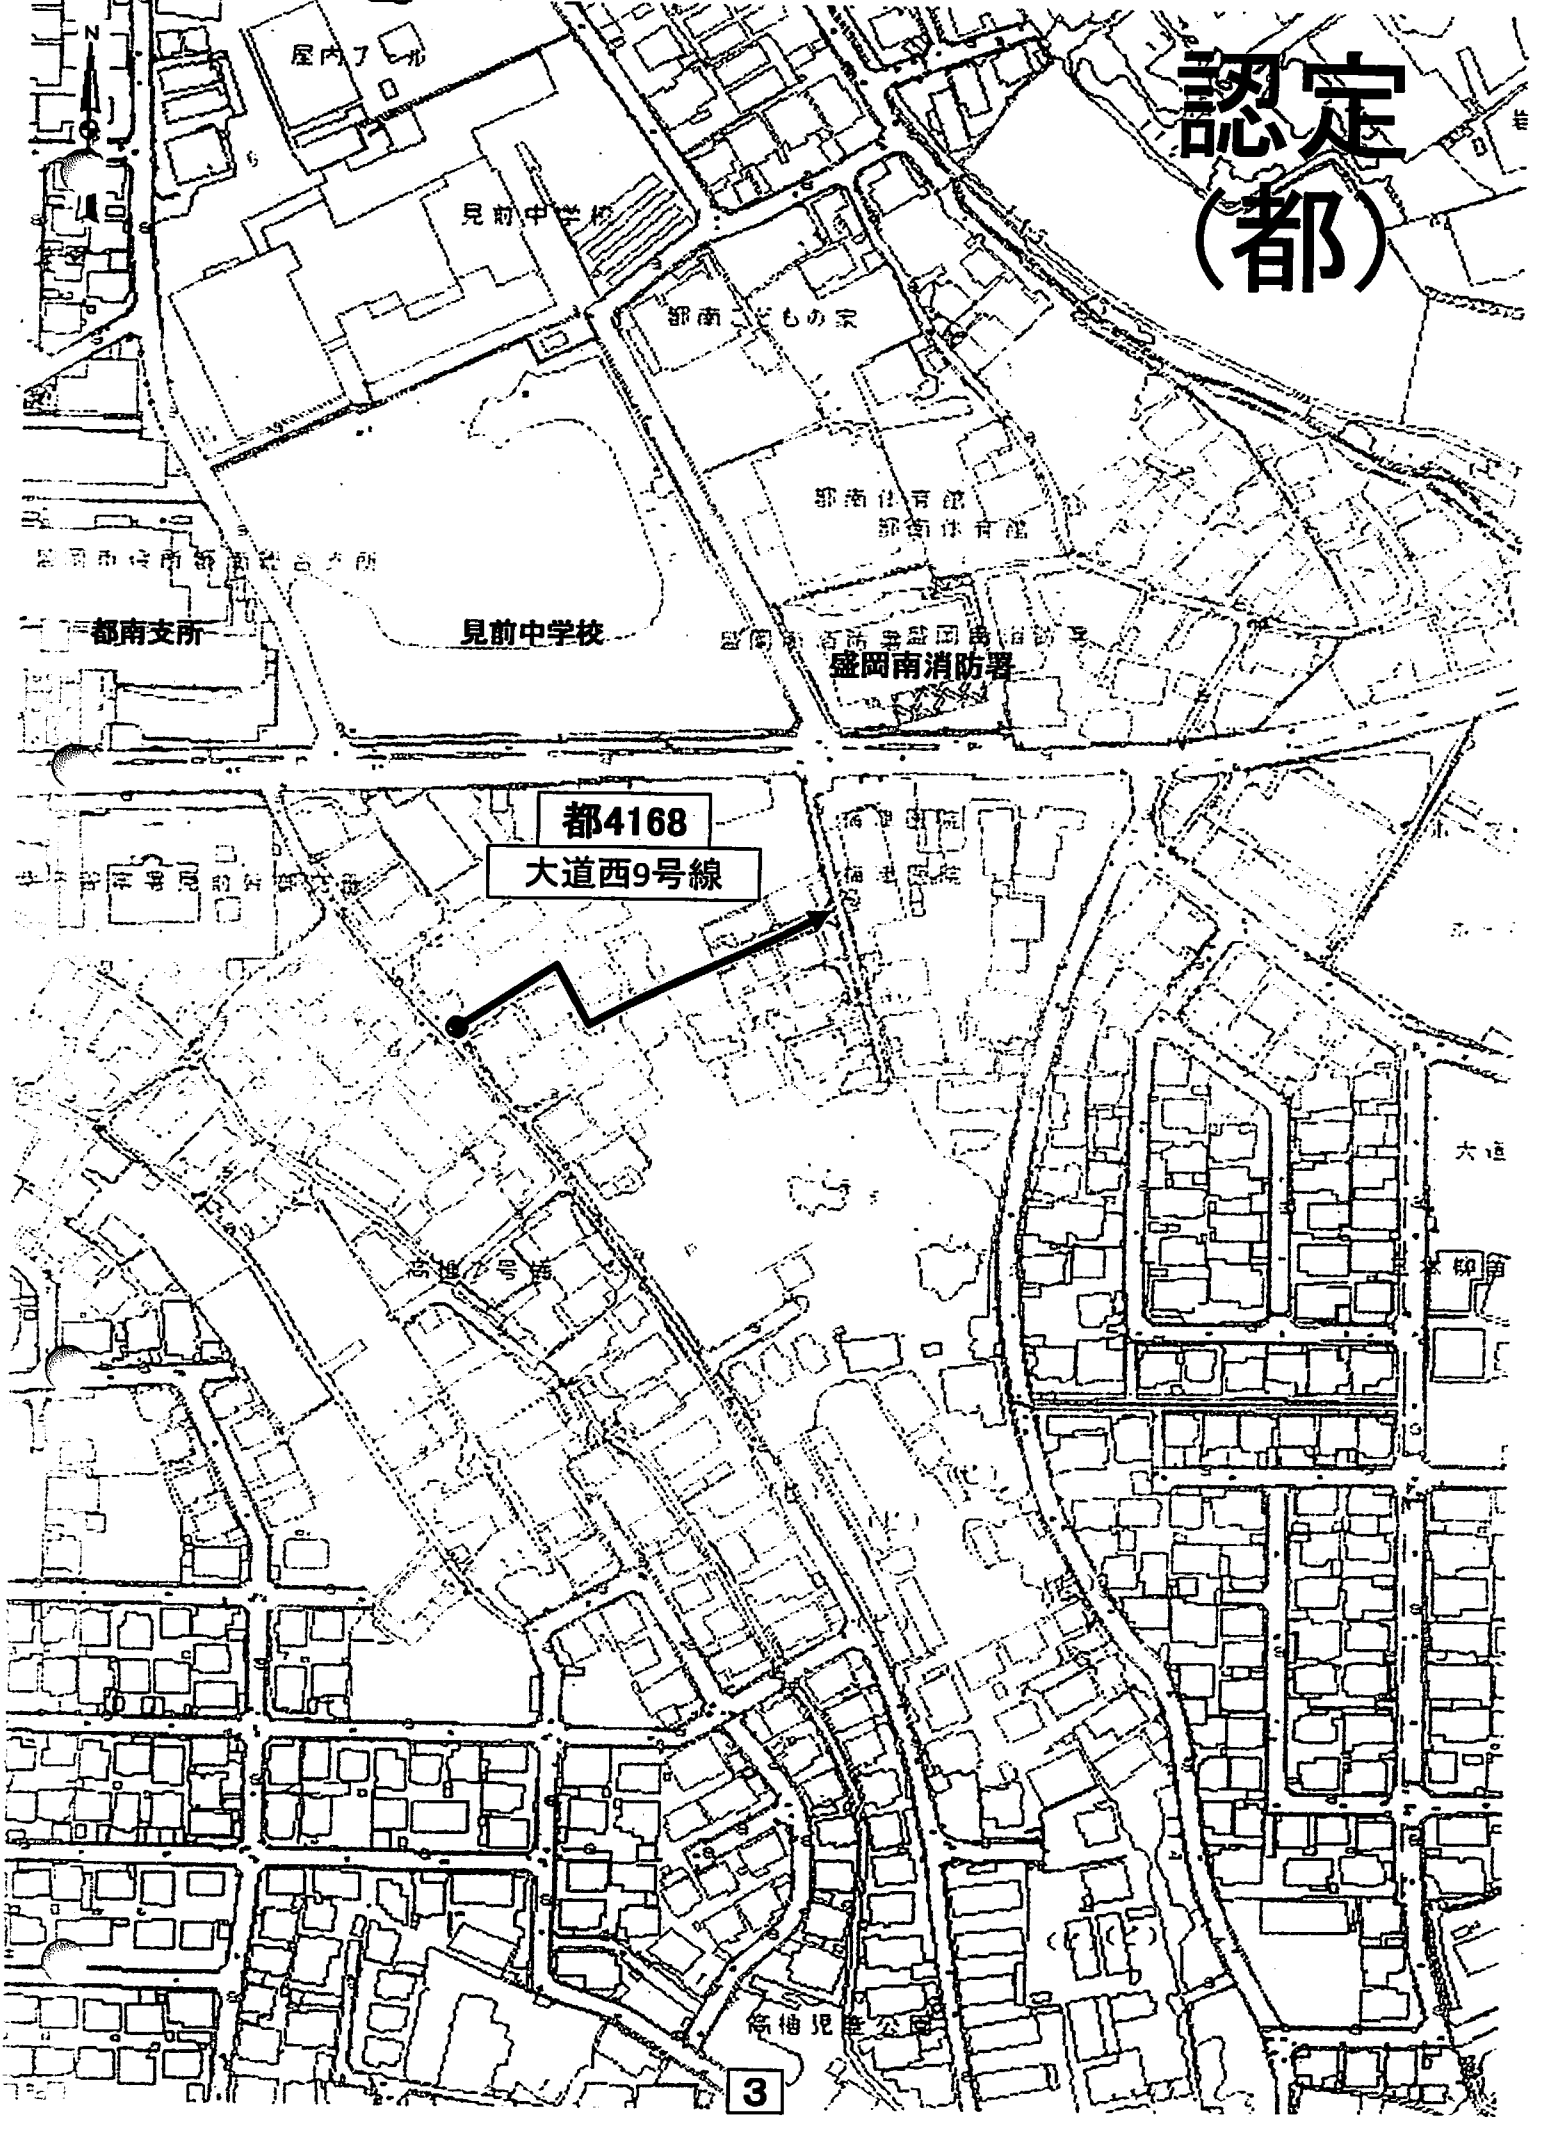

認定 (都)

屋内ア

見前中学校

都南子どもの家

都南体育館
都南体育館

都南支所

見前中学校

盛岡南消防署

都4168

大道西9号線

六道

新梅児童公園

3