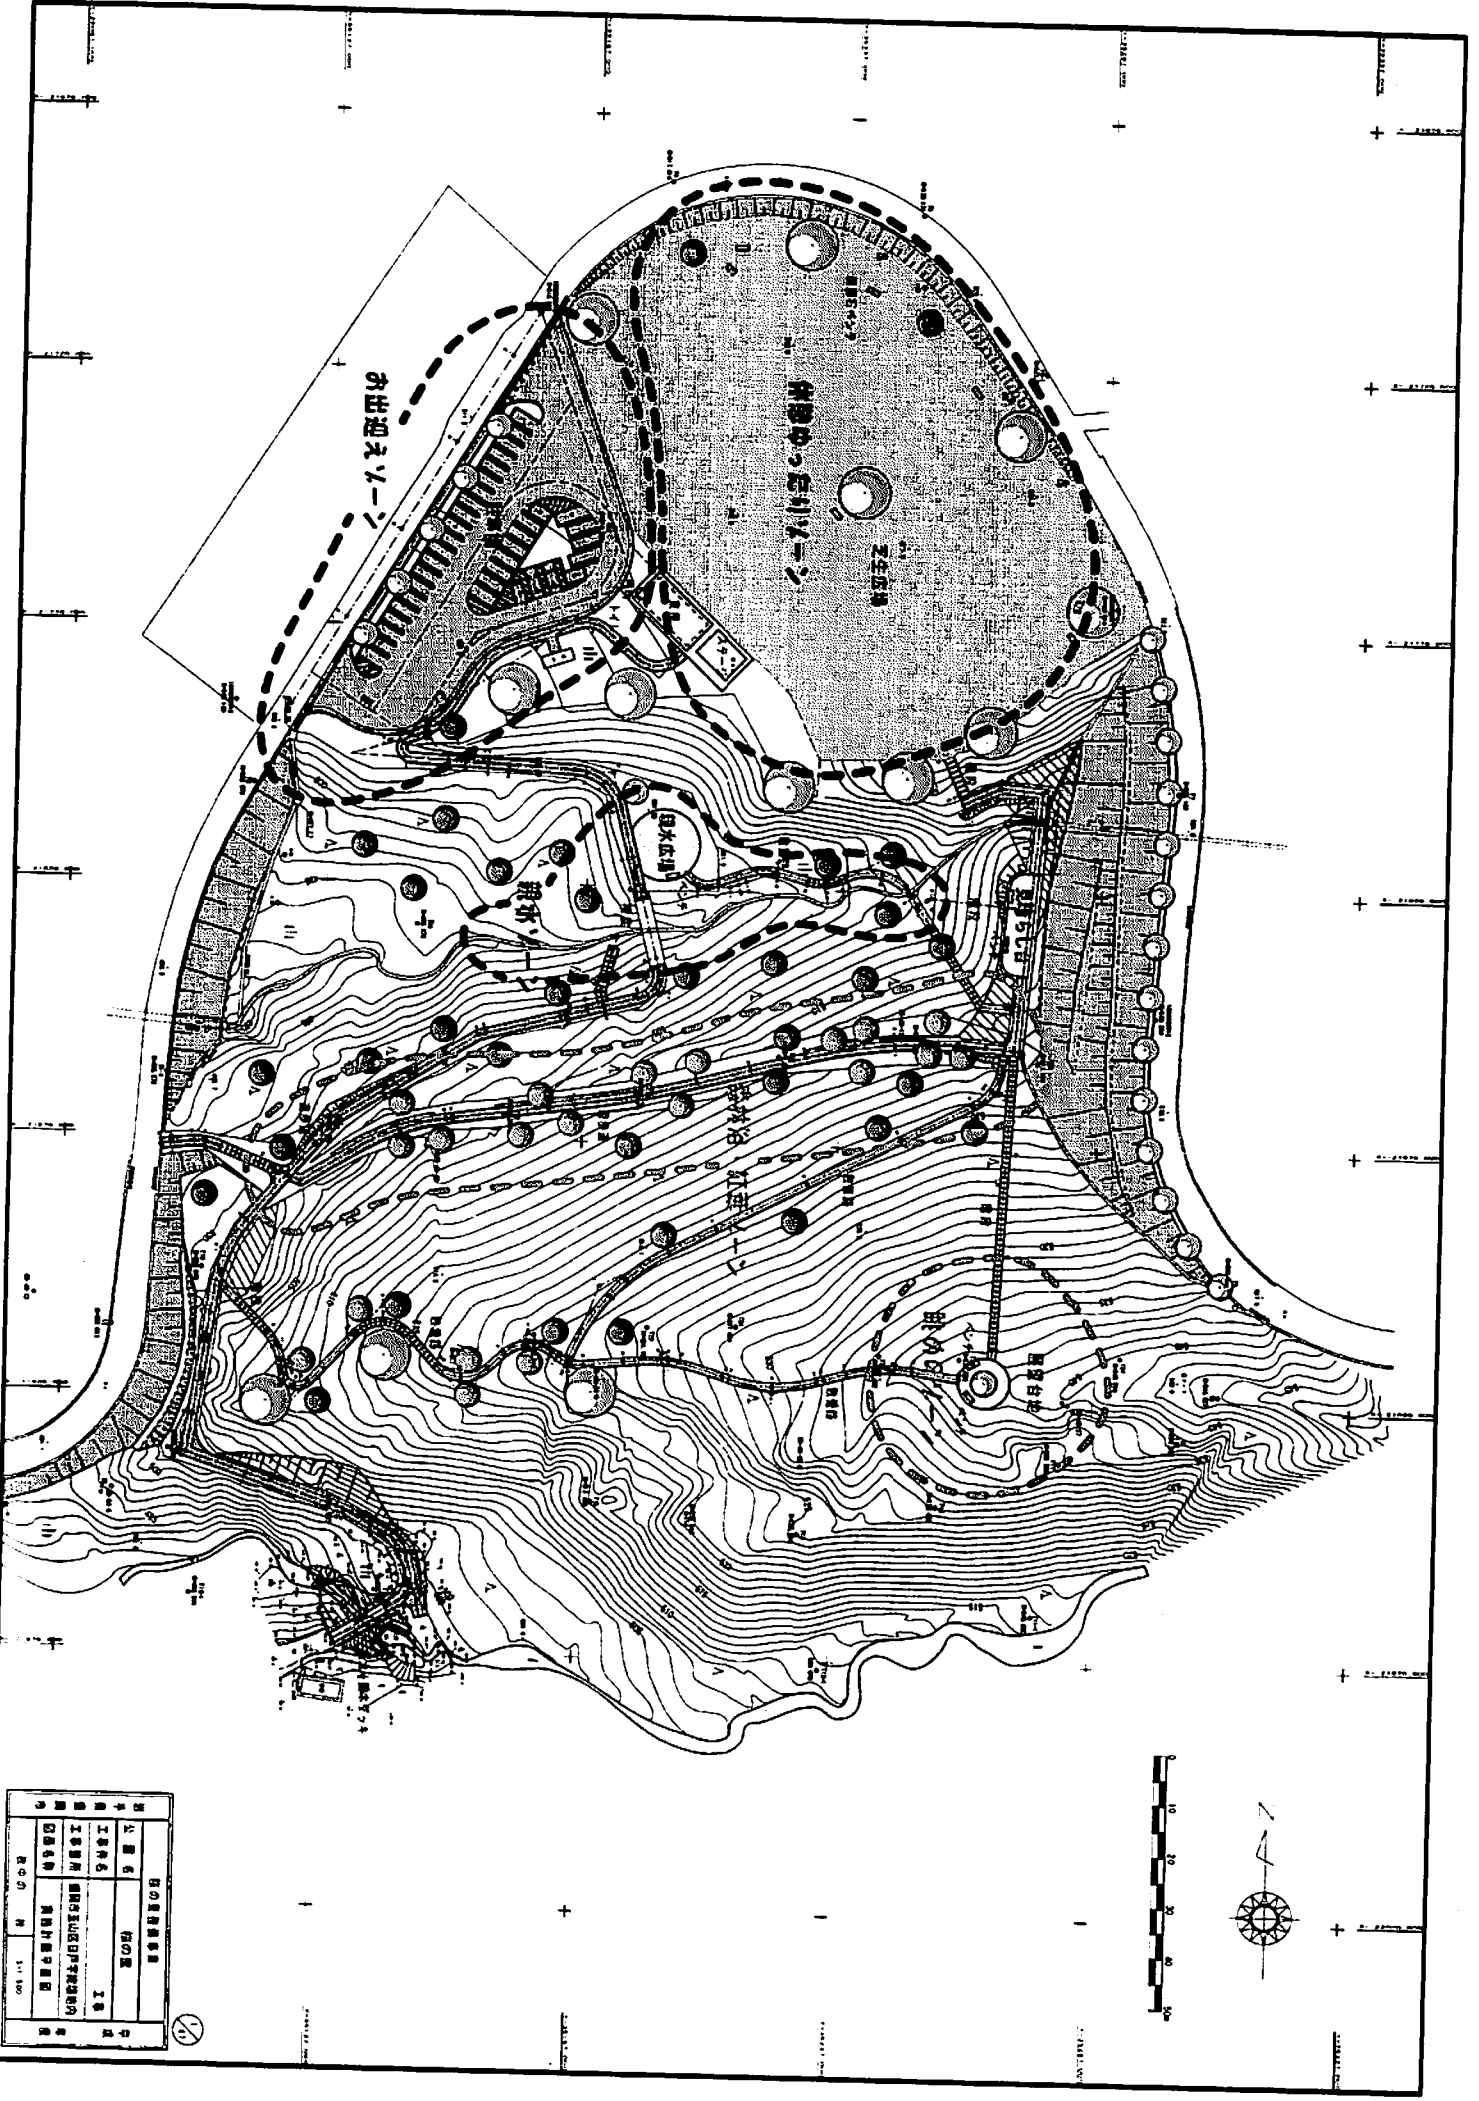

(2) 開設期間 4月1日から11月30日まで

(3) 管理 指定管理者に行わせるものとする。

3 施行期日

規則で定める日。ただし、指定管理者の指定の手續等は、この条例の施行の前においても行うことができる。

4 施設の概要

(1) 敷地面積 400,486㎡

(2) 設置機能

- ア お出迎えゾーン 駐車場, トイレ1棟
- イ 休憩ゆったりゾーン 芝生広場, 東屋(40人収容, 炊事場併設)
- ウ 親水ゾーン 親水広場, 散策路
- エ 森林浴・紅葉ゾーン 見晴らし台, 遊歩道
- オ 眺めのゾーン 展望台地, 散策路

建設現場	
建設名	新築
建設種別	工業
建設内容	建設現場の平面図
建設場所	建設現場
建設日	1971.10.1