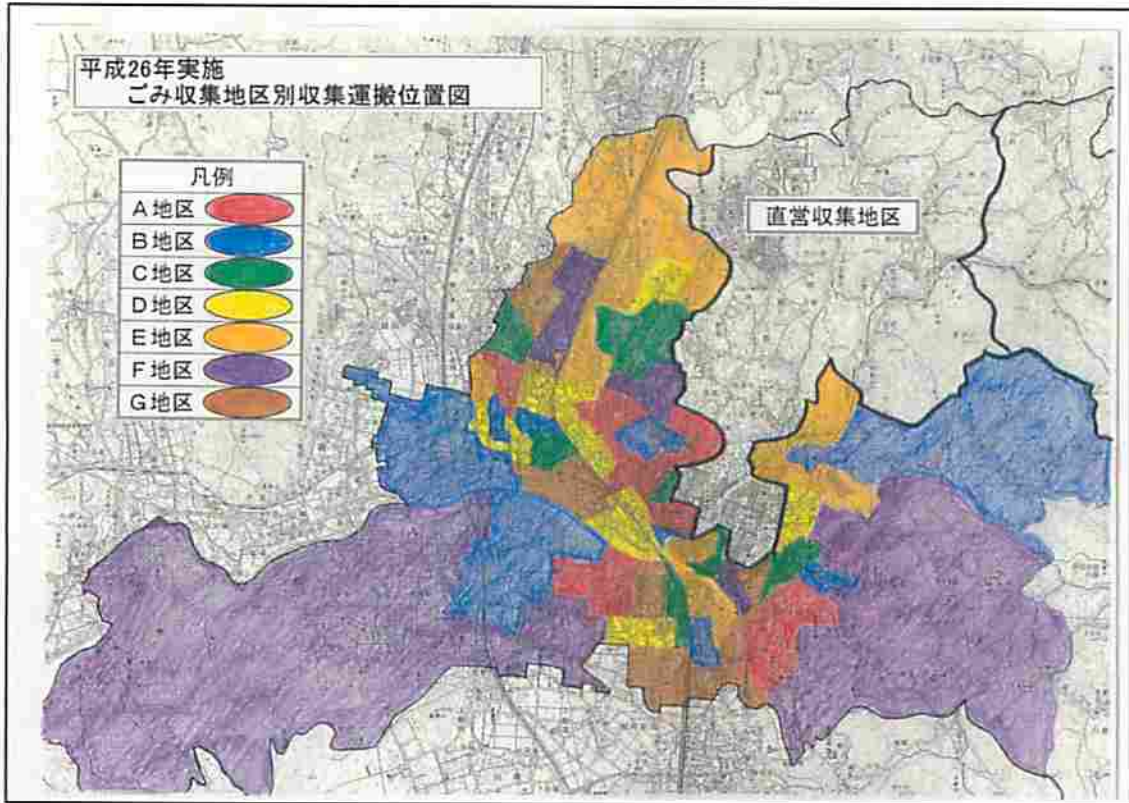

家庭ごみ地区別収集運搬体制見直し 対照図